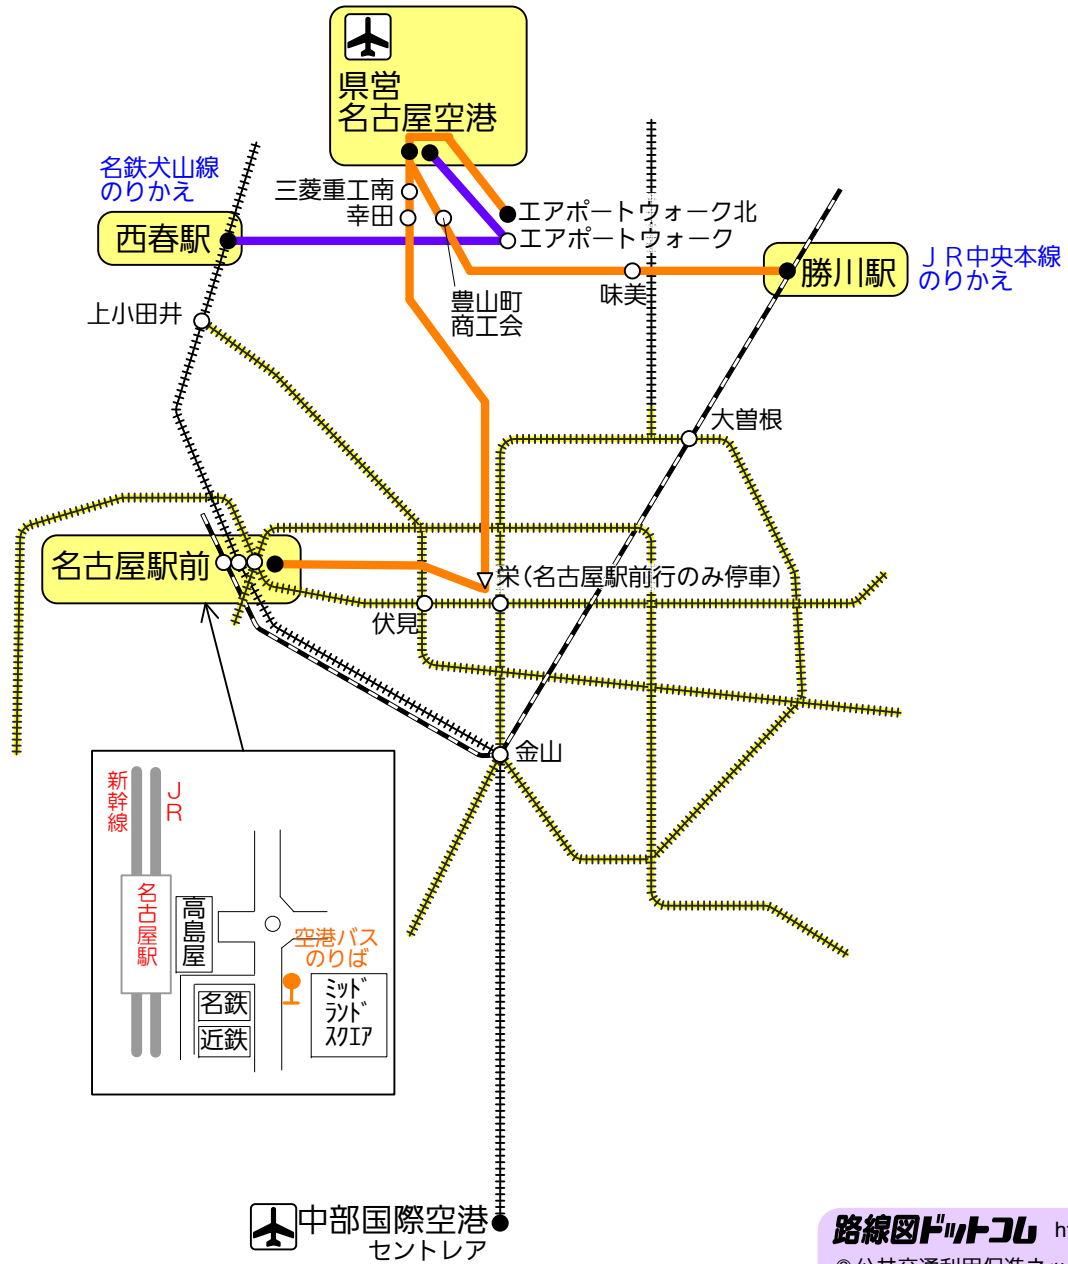

県営名古屋空港(小牧)アクセスバス路線図

2017/4/1改訂

- 🚉 鉄道
- 🚇 地下鉄
- 🚋 名鉄電車
- 🚄 JR

- 🚌 バス
- 👉 空港直行バス(あおい交通)
- 👉 路線バス(名鉄バス)
- 👉 路線バスは途中停留所を省略

名鉄・地下鉄・JR
名鉄バス

manacaなど交通系ICカード利用可

manaca	TOICA
Suica	PASMO
ICOCA	Kitaca
PiTaPa	nimoca
SUGOCA	はやか けん

あおい交通では使用できません