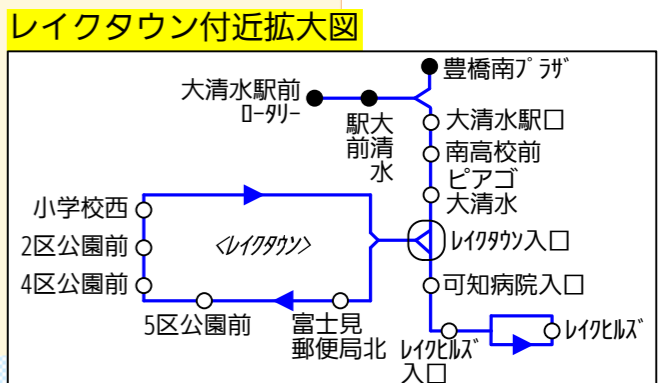

路線図ドットコム 愛知県豊橋市・豊川市 豊橋・豊川地区バス路線図 2017/10/1改訂

- 豊鉄バス
- 豊橋市「地域生活」バス・タクシー「やまびこ号」「柿の里バス」「しおかぜバス」(概略)
- 豊川市コミュニティバス(概略)
- 豊川市コミュニティバス
- 点線は一部の便のみが経由する経路
- 鎖線は特定日のみ運行・季節運行
- 太線は運行本数の多い系統 (1時間あたり2本以上) <目安>
- 細線は運行本数の少ない系統 (1日5本以下) <目安>
- 片方向のみ運行
- 鉄道線
- 始発・終着停留所
- 02 11 系統番号
- 愛のりくん 予約制乗合タクシーの運行エリア

新城
をご覧ください

田原
をご覧ください

拡大図参照

豊橋市

愛のりくん
予約方法は豊橋市ホームページを参照
利用者登録が必要