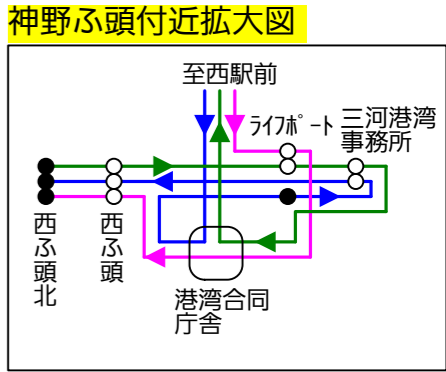

路線図ドットコム 愛知県豊橋市・豊川市 豊橋・豊川地区バス路線図 2017/10/1改訂

- 豊鉄バス
- 豊橋市「地域生活」バス・タクシー「やまびこ号」「柿の里バス」「しおかぜバス」(概略)
- 豊川市コミュニティバス(概略)
- 豊川市コミュニティバス
- 点線は一部の便のみが経由する経路
- 鎖線は特定日のみ運行・季節運行
- 太線は運行本数の多い系統 (1時間あたり2本以上) <目安>
- 細線は運行本数の少ない系統 (1日5本以下) <目安>
- 片方向のみ運行
- 鉄道線
- 始発・終着停留所
- 02 11 系統番号
- 愛のりくん 予約制乗合タクシーの運行エリア

新城
をご覧ください

田原
をご覧ください

拡大図参照

豊橋市

愛のりくん
予約方法は豊橋市ホームページを参照
利用者登録が必要