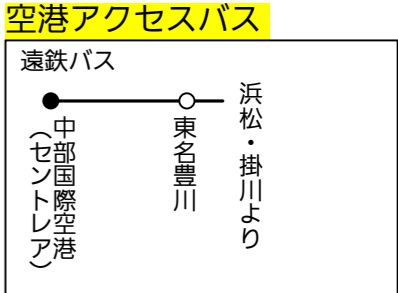

路線図ドットコム 愛知県豊橋市・豊川市 豊橋・豊川地区バス路線図 2017/10/1改訂

- 豊鉄バス
- 豊橋市「地域生活」バス・タクシー「やまびこ号」「柿の里バス」「しおかぜバス」(概略)
- 豊川市コミュニティバス(概略)
- 豊川市コミュニティバス
- 点線は一部の便のみが経由する経路
- 鎖線は特定日のみ運行・季節運行
- 太線は運行本数の多い系統 (1時間あたり2本以上) <目安>
- 細線は運行本数の少ない系統 (1日5本以下) <目安>
- 片方向のみ運行
- 鉄道線
- 始発・終着停留所
- 02 11 系統番号
- 愛のりくん 予約制乗合タクシーの運行エリア

新城
をご覧ください

田原
をご覧ください

拡大図参照

豊橋市

愛のりくん
予約方法は豊橋市ホームページを参照
利用者登録が必要