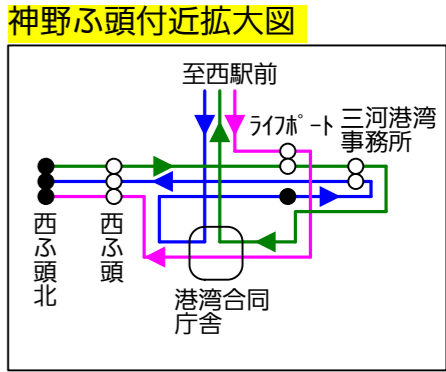

新城
をご覧ください

路線図ドットコム 愛知県豊橋市・豊川市
豊橋・豊川地区バス路線図
2017/12/1改訂

- 豊鉄バス
- 豊橋市「地域生活」バス・タクシー「やまびこ号」「柿の里バス」「しおかぜバス」(概略)
- 豊川市コミュニティバス(概略)
- 豊川市コミュニティバス
- 点線は一部の便のみが経由する経路
- 鎖線は特定日のみ運行・季節運行
- 太線は運行本数の多い系統 (1時間あたり2本以上) <目安>
- 細線は運行本数の少ない系統 (1日5本以下) <目安>
- 片方向のみ運行
- 鉄道線
- 始発・終着停留所
- 02 11 系統番号
- 愛のりくん 予約制乗合タクシーの運行エリア

田原
をご覧ください

豊橋市

愛のりくん
予約方法は豊橋市
ホームページを参照
利用者登録が必要