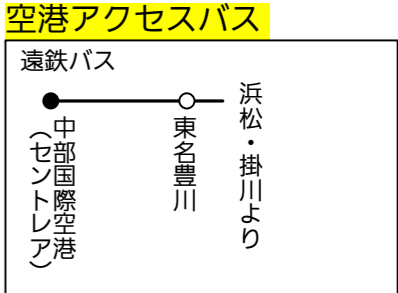

新城
をご覧ください

路線図ドットコム 愛知県豊橋市・豊川市
豊橋・豊川地区バス路線図
2017/12/1改訂

- 豊鉄バス
- 豊橋市「地域生活」バス・タクシー「やまびこ号」「柿の里バス」「しおかぜバス」(概略)
- 豊川市コミュニティバス(概略)
- 豊川市コミュニティバス
- 点線は一部の便のみが経由する経路
- 鎖線は特定日のみ運行・季節運行
- 太線は運行本数の多い系統 (1時間あたり2本以上) <目安>
- 細線は運行本数の少ない系統 (1日5本以下) <目安>
- 片方向のみ運行
- 鉄道線
- 始発・終着停留所
- 02 11 系統番号
- 愛のりくん 予約制乗合タクシーの運行エリア