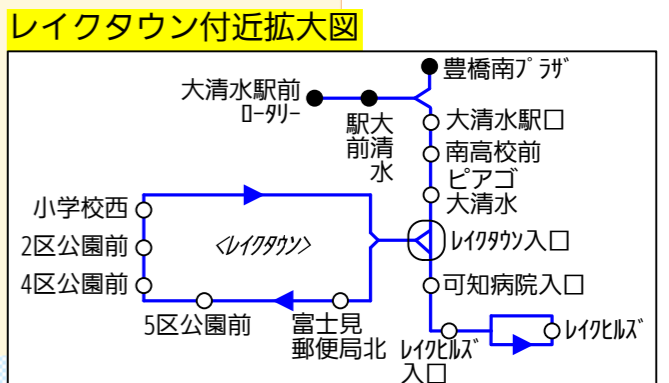

新城
をご覧ください

路線図ドットコム 愛知県豊橋市・豊川市
豊橋・豊川地区バス路線図
2017/12/1改訂

- 豊鉄バス
- 豊橋市「地域生活」バス・タクシー「やまびこ号」「柿の里バス」「しおかぜバス」(概略)
- 豊川市コミュニティバス(概略)
- 豊川市コミュニティバス
- 点線は一部の便のみが経由する経路
- 鎖線は特定日のみ運行・季節運行
- 太線は運行本数の多い系統 (1時間あたり2本以上) <目安>
- 細線は運行本数の少ない系統 (1日5本以下) <目安>
- 片方向のみ運行
- 鉄道線
- 始発・終着停留所
- 02 11 系統番号
- 愛のりくん 予約制乗合タクシーの運行エリア

田原
をご覧ください

豊橋市

愛のりくん
予約方法は豊橋市
ホームページを参照
利用者登録が必要