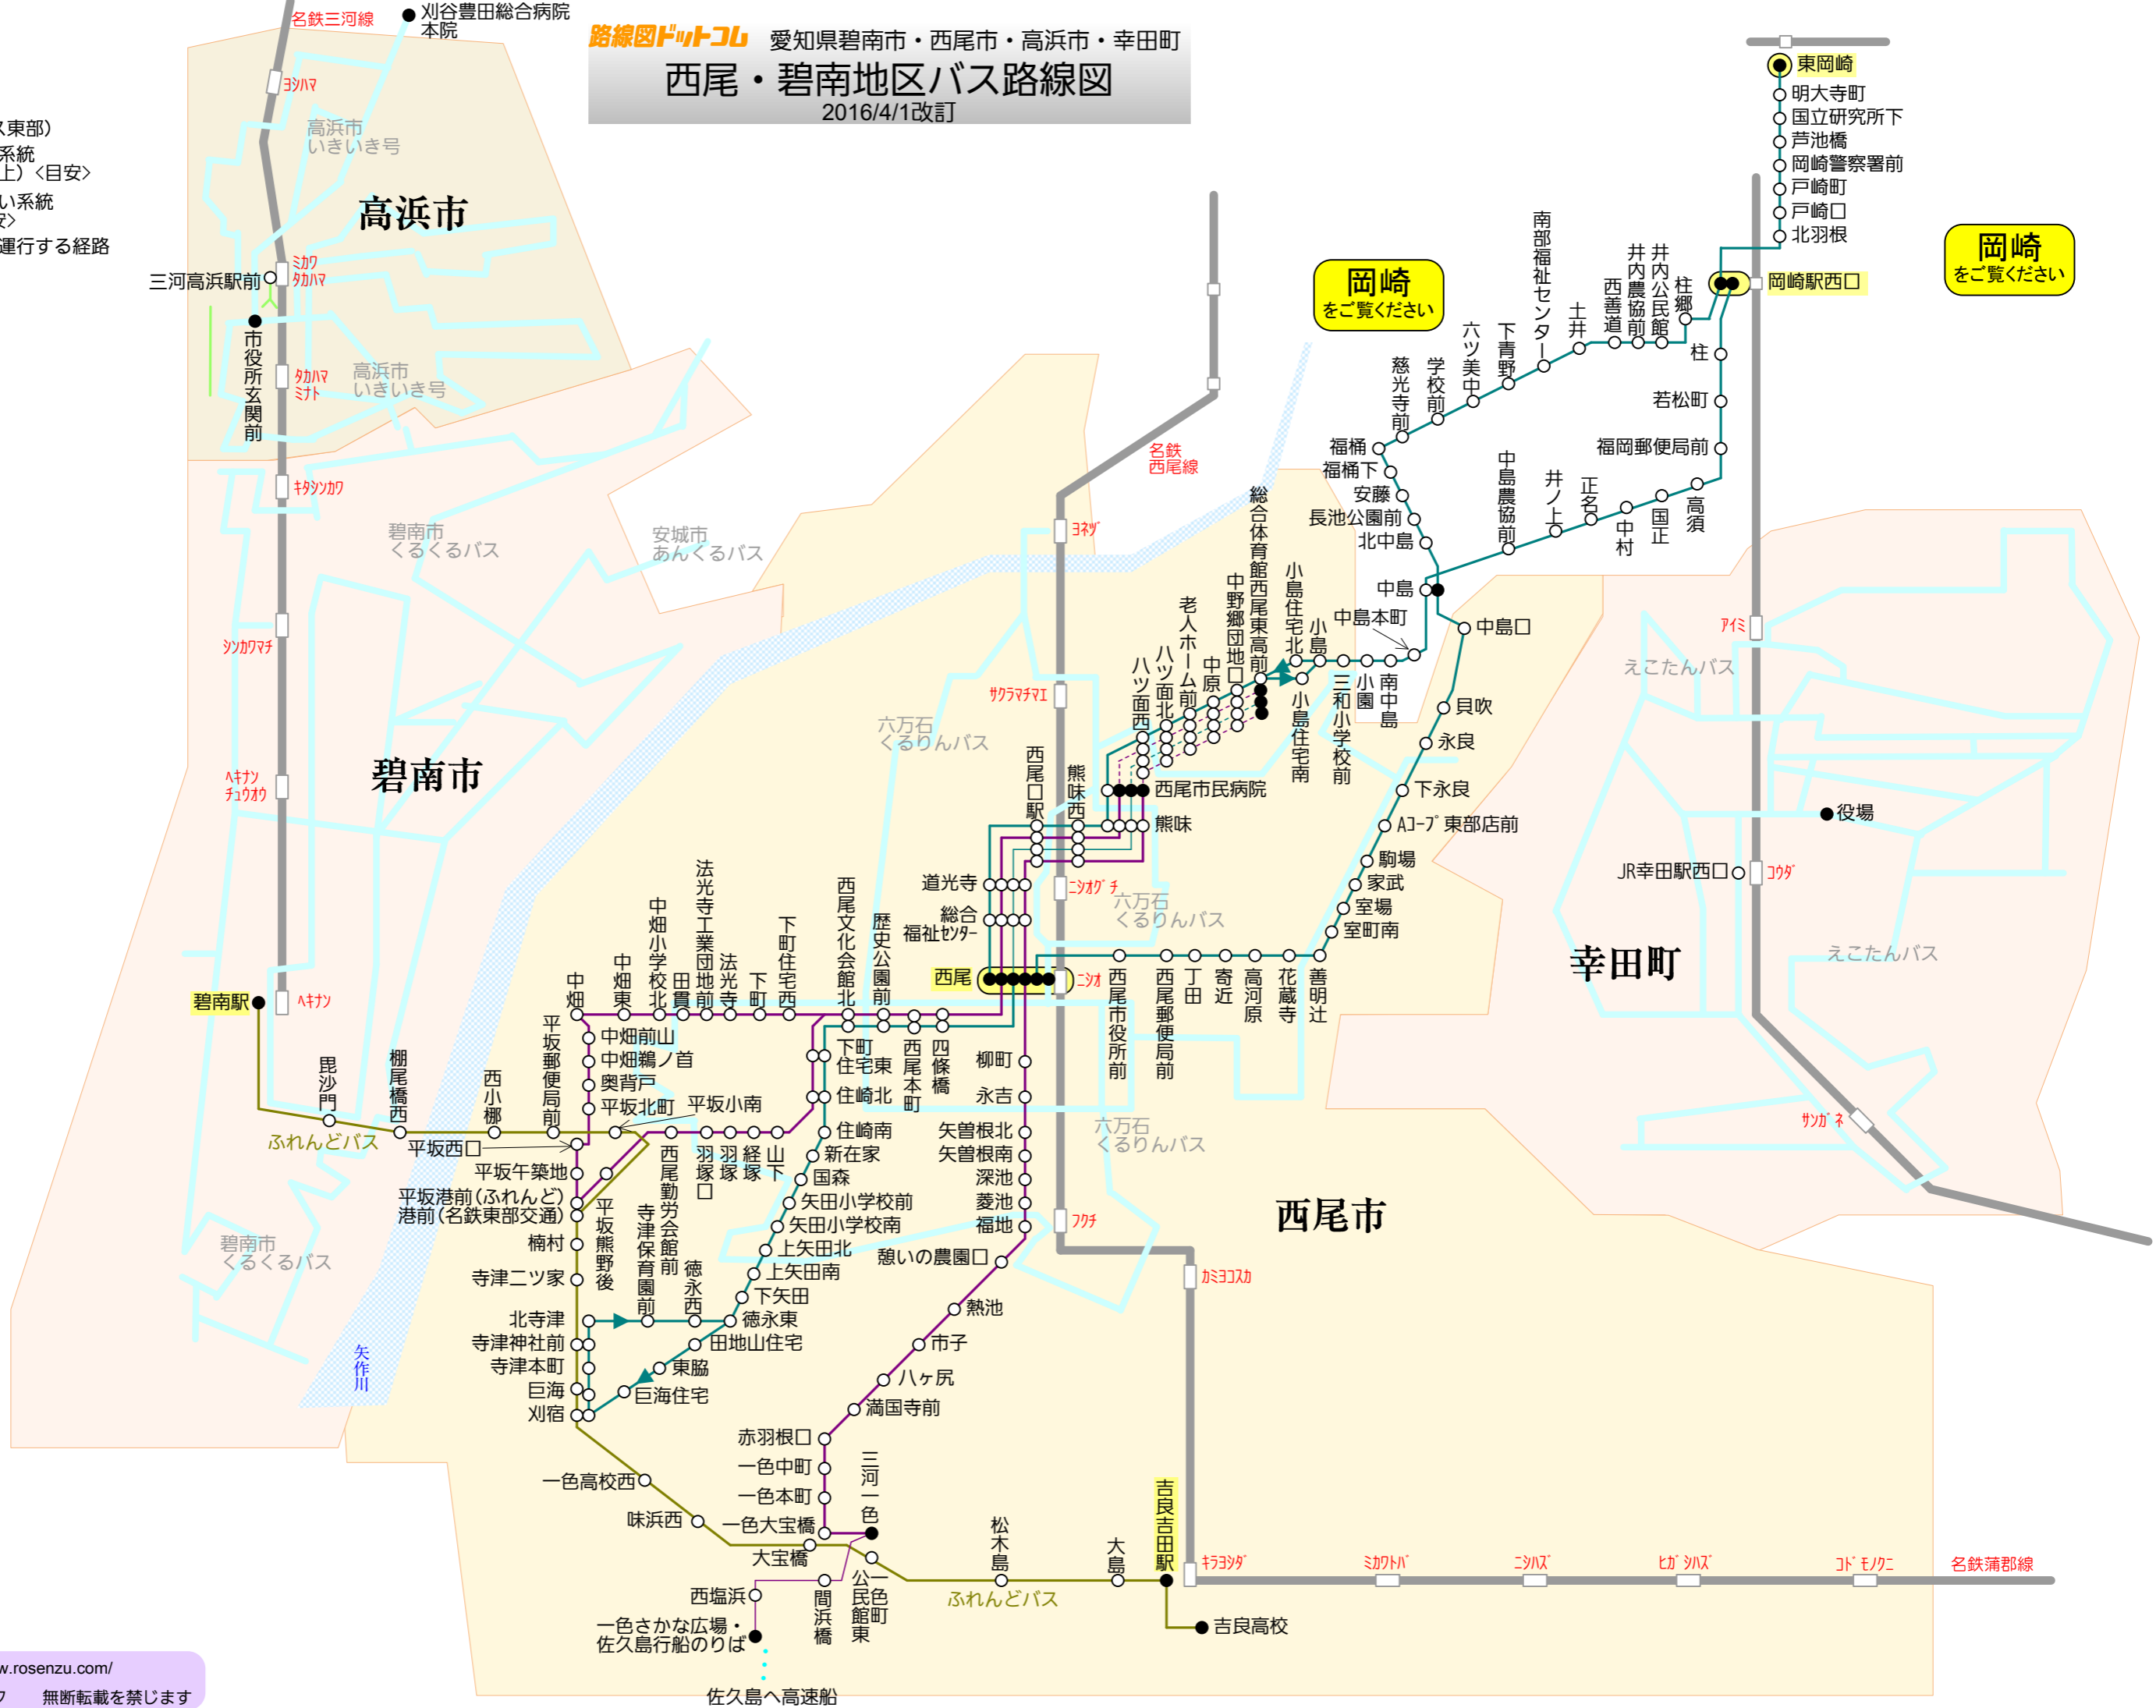

西尾・碧南地区バス路線図

2016/4/1改訂

- 名鉄東部交通
- 名鉄東部交通
- ふれんどバス(名鉄バス東部)
- 太線は運行本数の多い系統 (1時間あたり2本以上) <目安>
- 細線は運行本数の少ない系統 (1日5本以下) <目安>
- 点線は特定の便のみが運行する経路
- 片方向のみ運行
- 鉄道線
- 始発・終着停留所

岡崎
をご覧ください

岡崎
をご覧ください