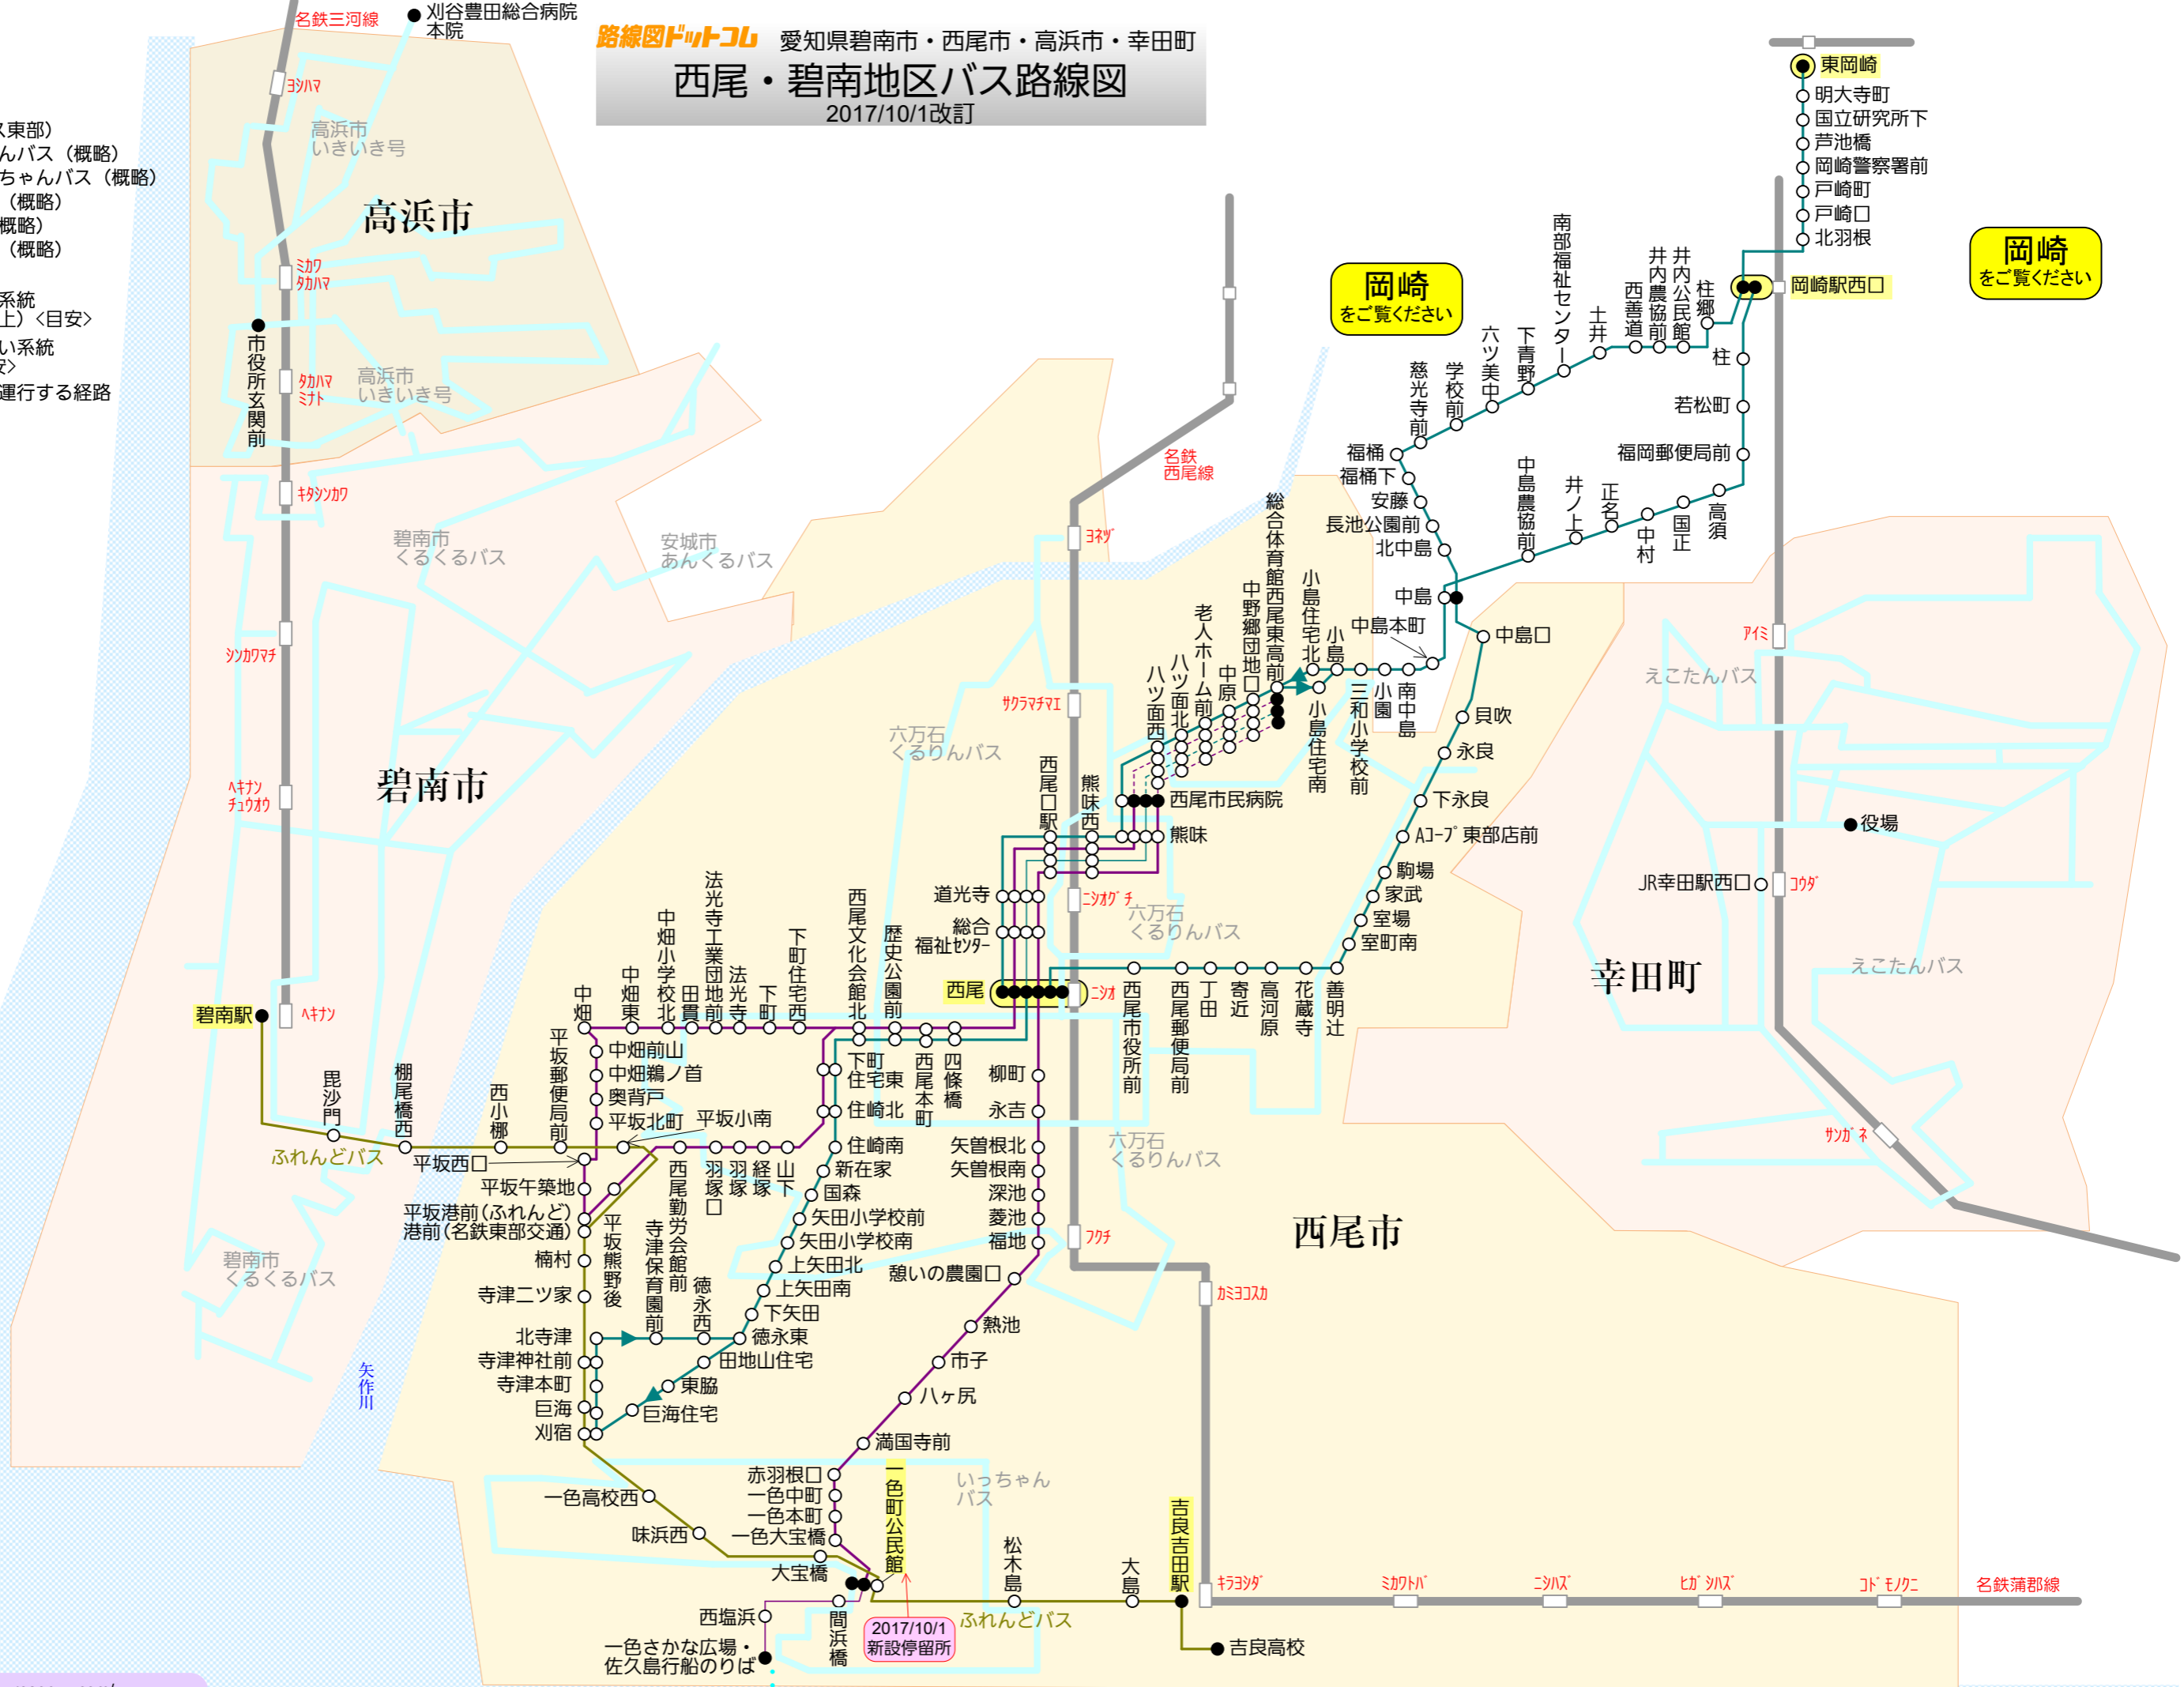

路線図ドットコム 愛知県碧南市・西尾市・高浜市・幸田町
西尾・碧南地区バス路線図
 2017/10/1改訂

- 名鉄東部交通
 - 名鉄東部交通
 - ふれんどバス(名鉄バス東部)
 - 西尾市 六万石くるりんバス(概略)
 - 西尾市 一色地区いっちゃんバス(概略)
 - 碧南市 くるくるバス(概略)
 - 高浜市 いきいき号(概略)
 - 幸田町 えこたんバス(概略)
-
- 太線は運行本数の多い系統
(1時間あたり2本以上) <目安>
 - 細線は運行本数の少ない系統
(1日5本以下) <目安>
 - 点線は特定の便のみが運行する経路
 - 片方向のみ運行
-
- 鉄道線
 - 始発・終着停留所

- 東岡崎
- 明大寺町
- 国立研究所下
- 芦池橋
- 岡崎警察署前
- 戸崎町
- 戸崎口
- 北羽根

岡崎
 をご覧ください