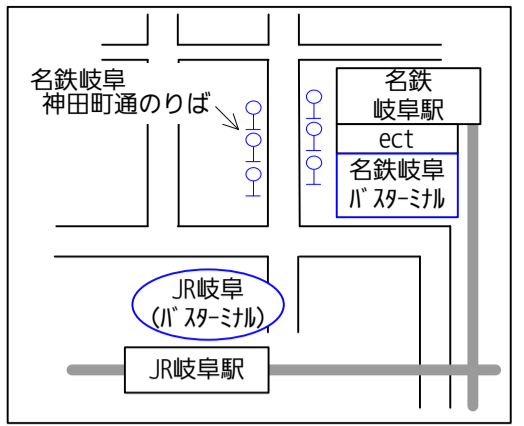

岐阜市 加納地区、岐南町バス路線図

2017/4/1改訂 2017/10/1停留所名称変更

線名 JR岐阜 名鉄岐阜 起点の路線 路線名

線名 路線名

- G10 行先番号 (アルファベット+数字2桁)
- W 西加納ルート (行先番号W)
- E 東加納ルート (行先番号E)

- 太線は運行本数の多い系統 (1時間あたり2本以上) <目安>
- 細線は運行本数の少ない系統 (1日5本以下) <目安>
- 片方向のみ運行
- 始発・終着停留所
- 片方向のみ停車の停留所
- 岐阜駅以遠の経路は破線で概略を示しています
- 鉄道線

XX地区
コミュニティバス
この表記のエリアでは
岐阜市コミュニティバス
「ぎふっこバス」が
運行しています

2017/4/1 自動車学校
□〜三田洞自動車学
校間を廃止

JR岐阜・名鉄岐阜 バスのりば