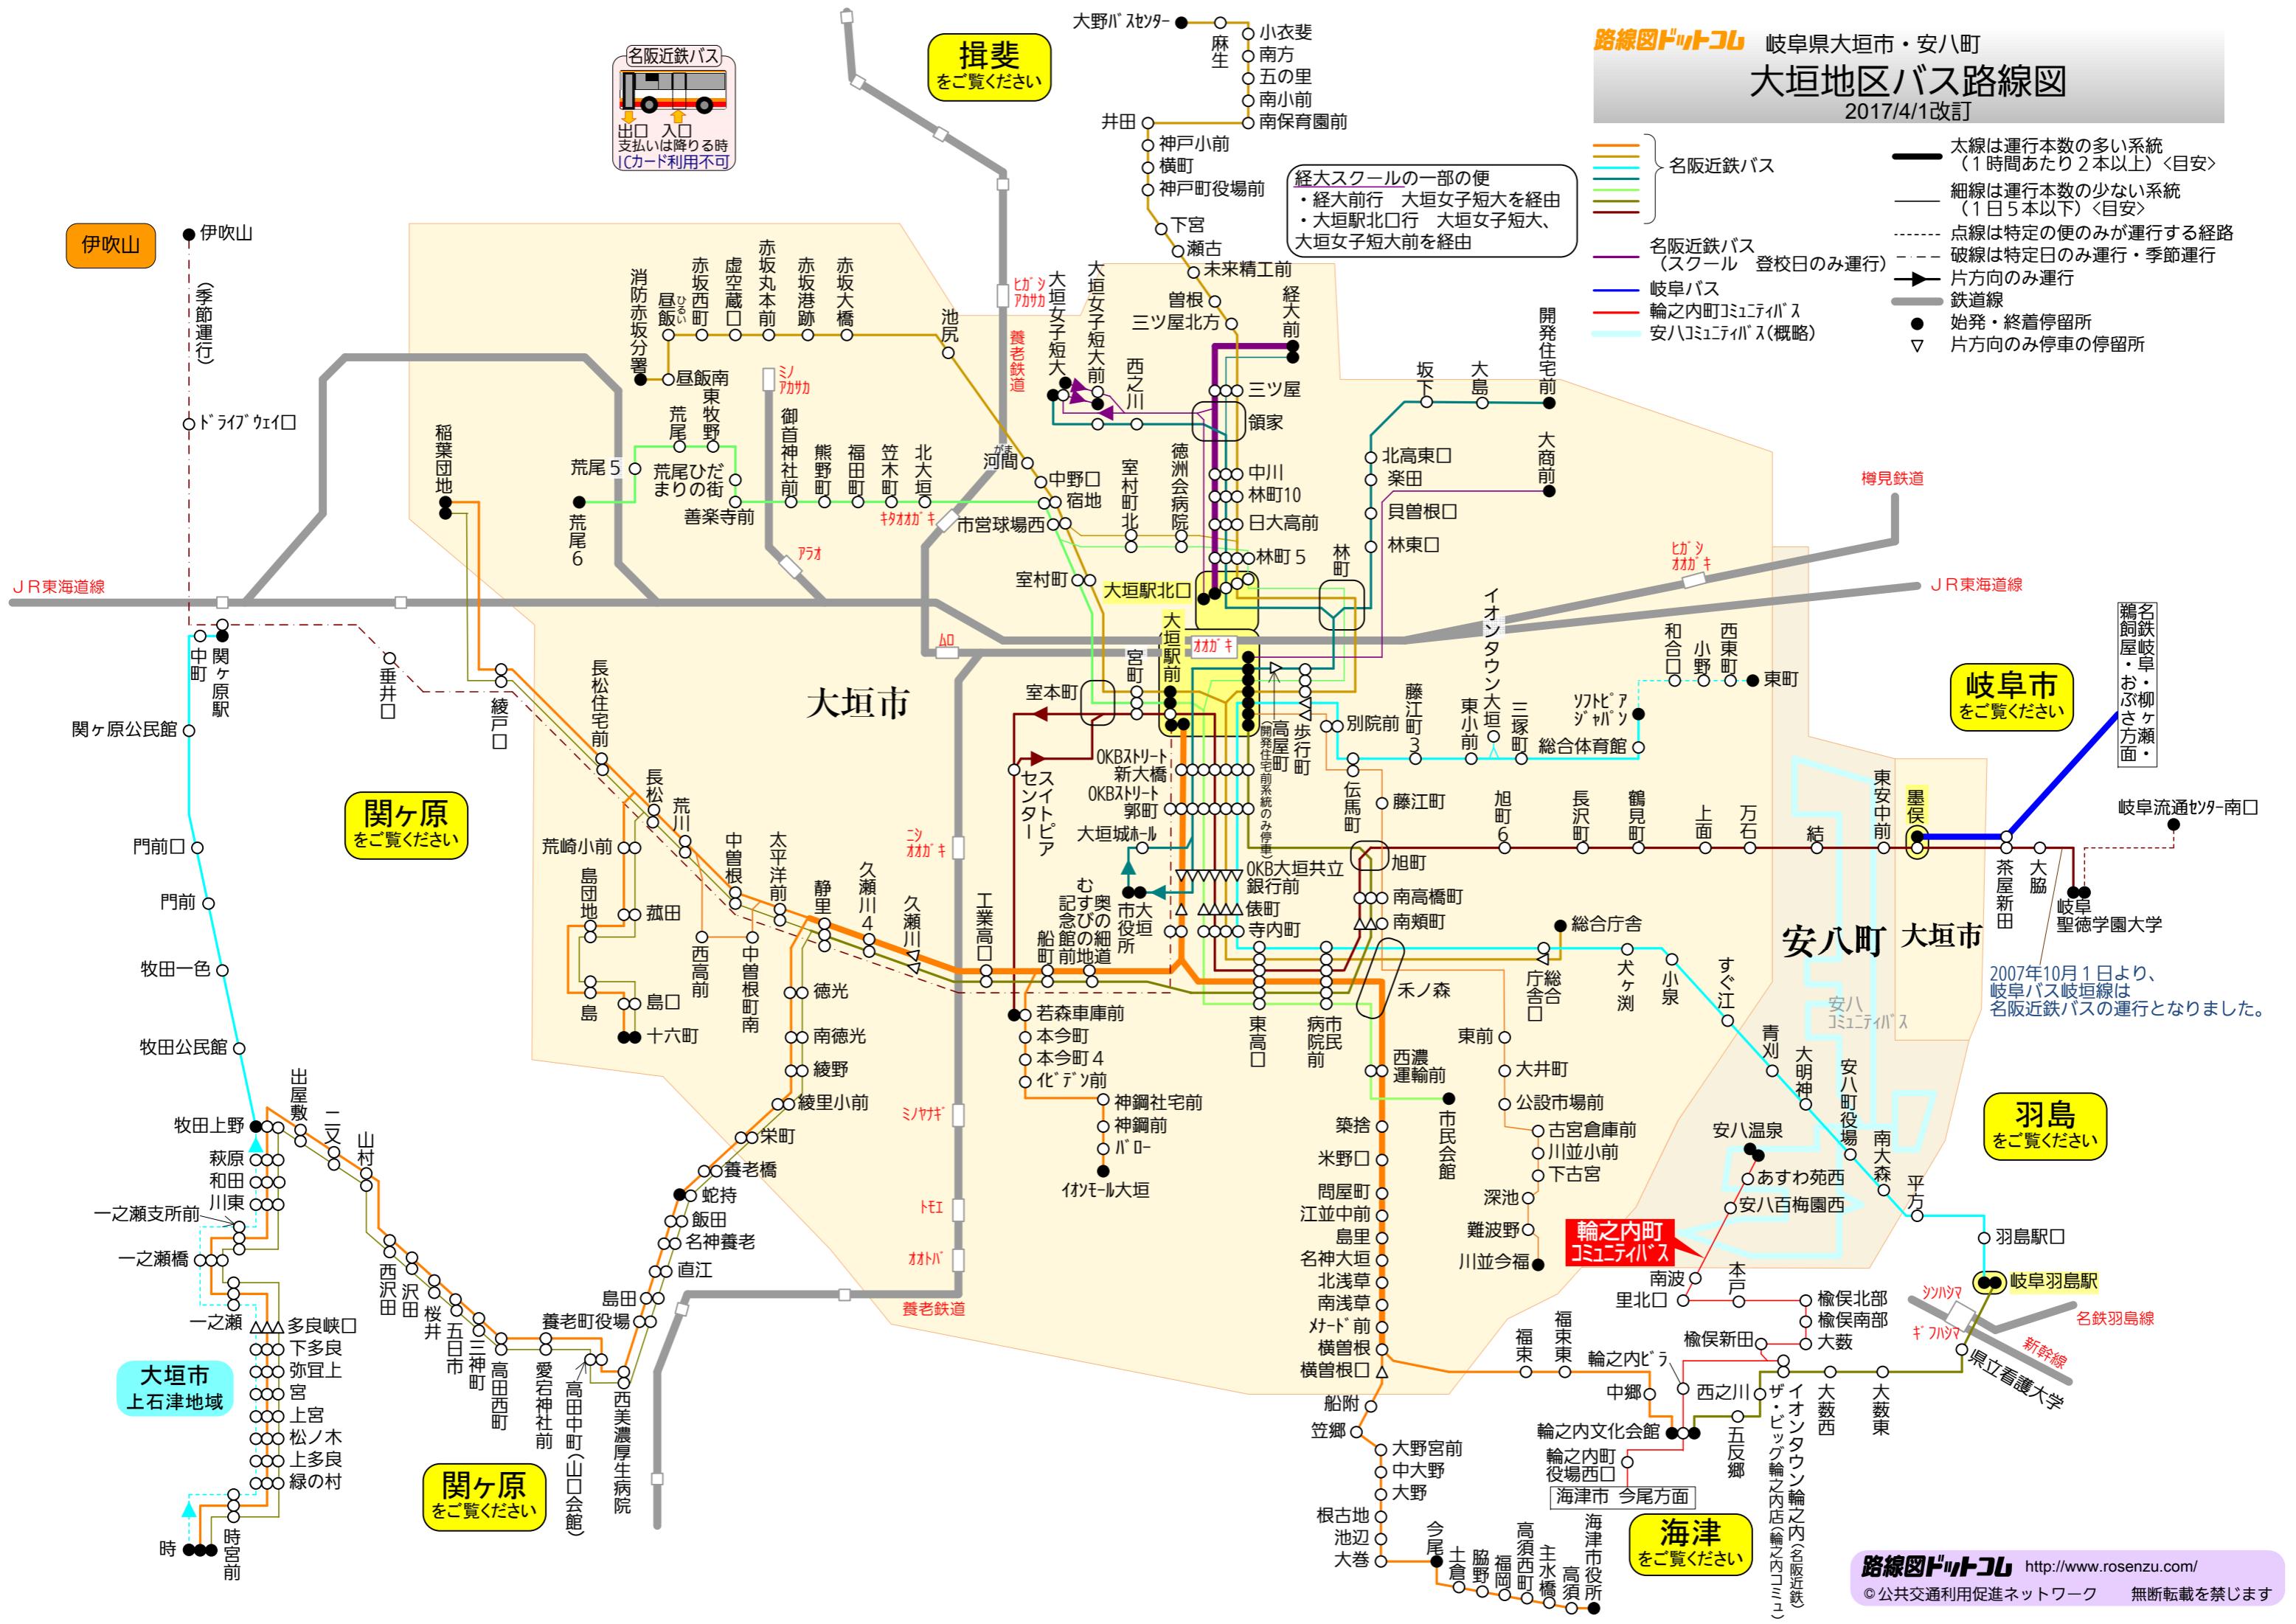

路線図ドットコム 岐阜県大垣市・安八町
大垣地区バス路線図
 2017/4/1改訂

- 名阪近鉄バス
- 名阪近鉄バス (スクール 登校日のみ運行)
- 岐阜バス
- 輪之内町コミュニティバス
- 安八コミュニティバス(概略)
- 太線は運行本数の多い系統 (1時間あたり2本以上) <目安>
- 細線は運行本数の少ない系統 (1日5本以下) <目安>
- 点線は特定の便のみが運行する経路
- 破線は特定日のみ運行・季節運行
- 片方向のみ運行
- 鉄道線
- 始発・終着停留所
- 片方向のみ停車の停留所

揖斐
 をご覧ください

関ヶ原
 をご覧ください

岐阜市
 をご覧ください

羽島
 をご覧ください

海津
 をご覧ください

経大スクールの一部の便
 ・経大前行 大垣女子短大を經由
 ・大垣駅北口行 大垣女子短大、大垣女子短大前を經由

2007年10月1日より、
 岐阜バス岐垣線は
 名阪近鉄バスの運行となりました。