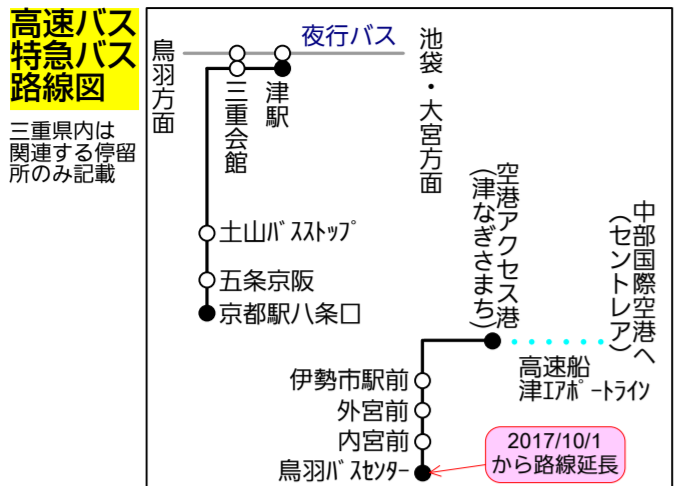

路線図ドットコム 三重県津市中心部・芸濃・安濃・河芸・美里・香良洲地域
津市北部地区バス路線図
 2017/10/1改訂

- 津市コミュニティバス(概略)
- ぐるっと・つーバス(概略)
- 太線は運行本数の多い系統 (1時間あたり2本以上) <目安>
- 細線は運行本数の少ない系統 (1日5本以下) <目安>
- 点線は特定の便のみが運行する経路
- 片方向のみ運行
- 片方向のみ停車の停留所
- 始発・終着停留所
- Fは「フリー」と読みます

路線図ドットコム <http://www.rosenzu.com/>
 ©公共交通利用促進ネットワーク 無断転載を禁じます

三重交通 emica および交通系ICカード利用可

路線図ドットコム **津地区バス路線図**

路線図ドットコム <http://www.rosenzu.com/>
 ©公共交通利用促進ネットワーク 無断転載を禁じます

松阪
 をご覧ください