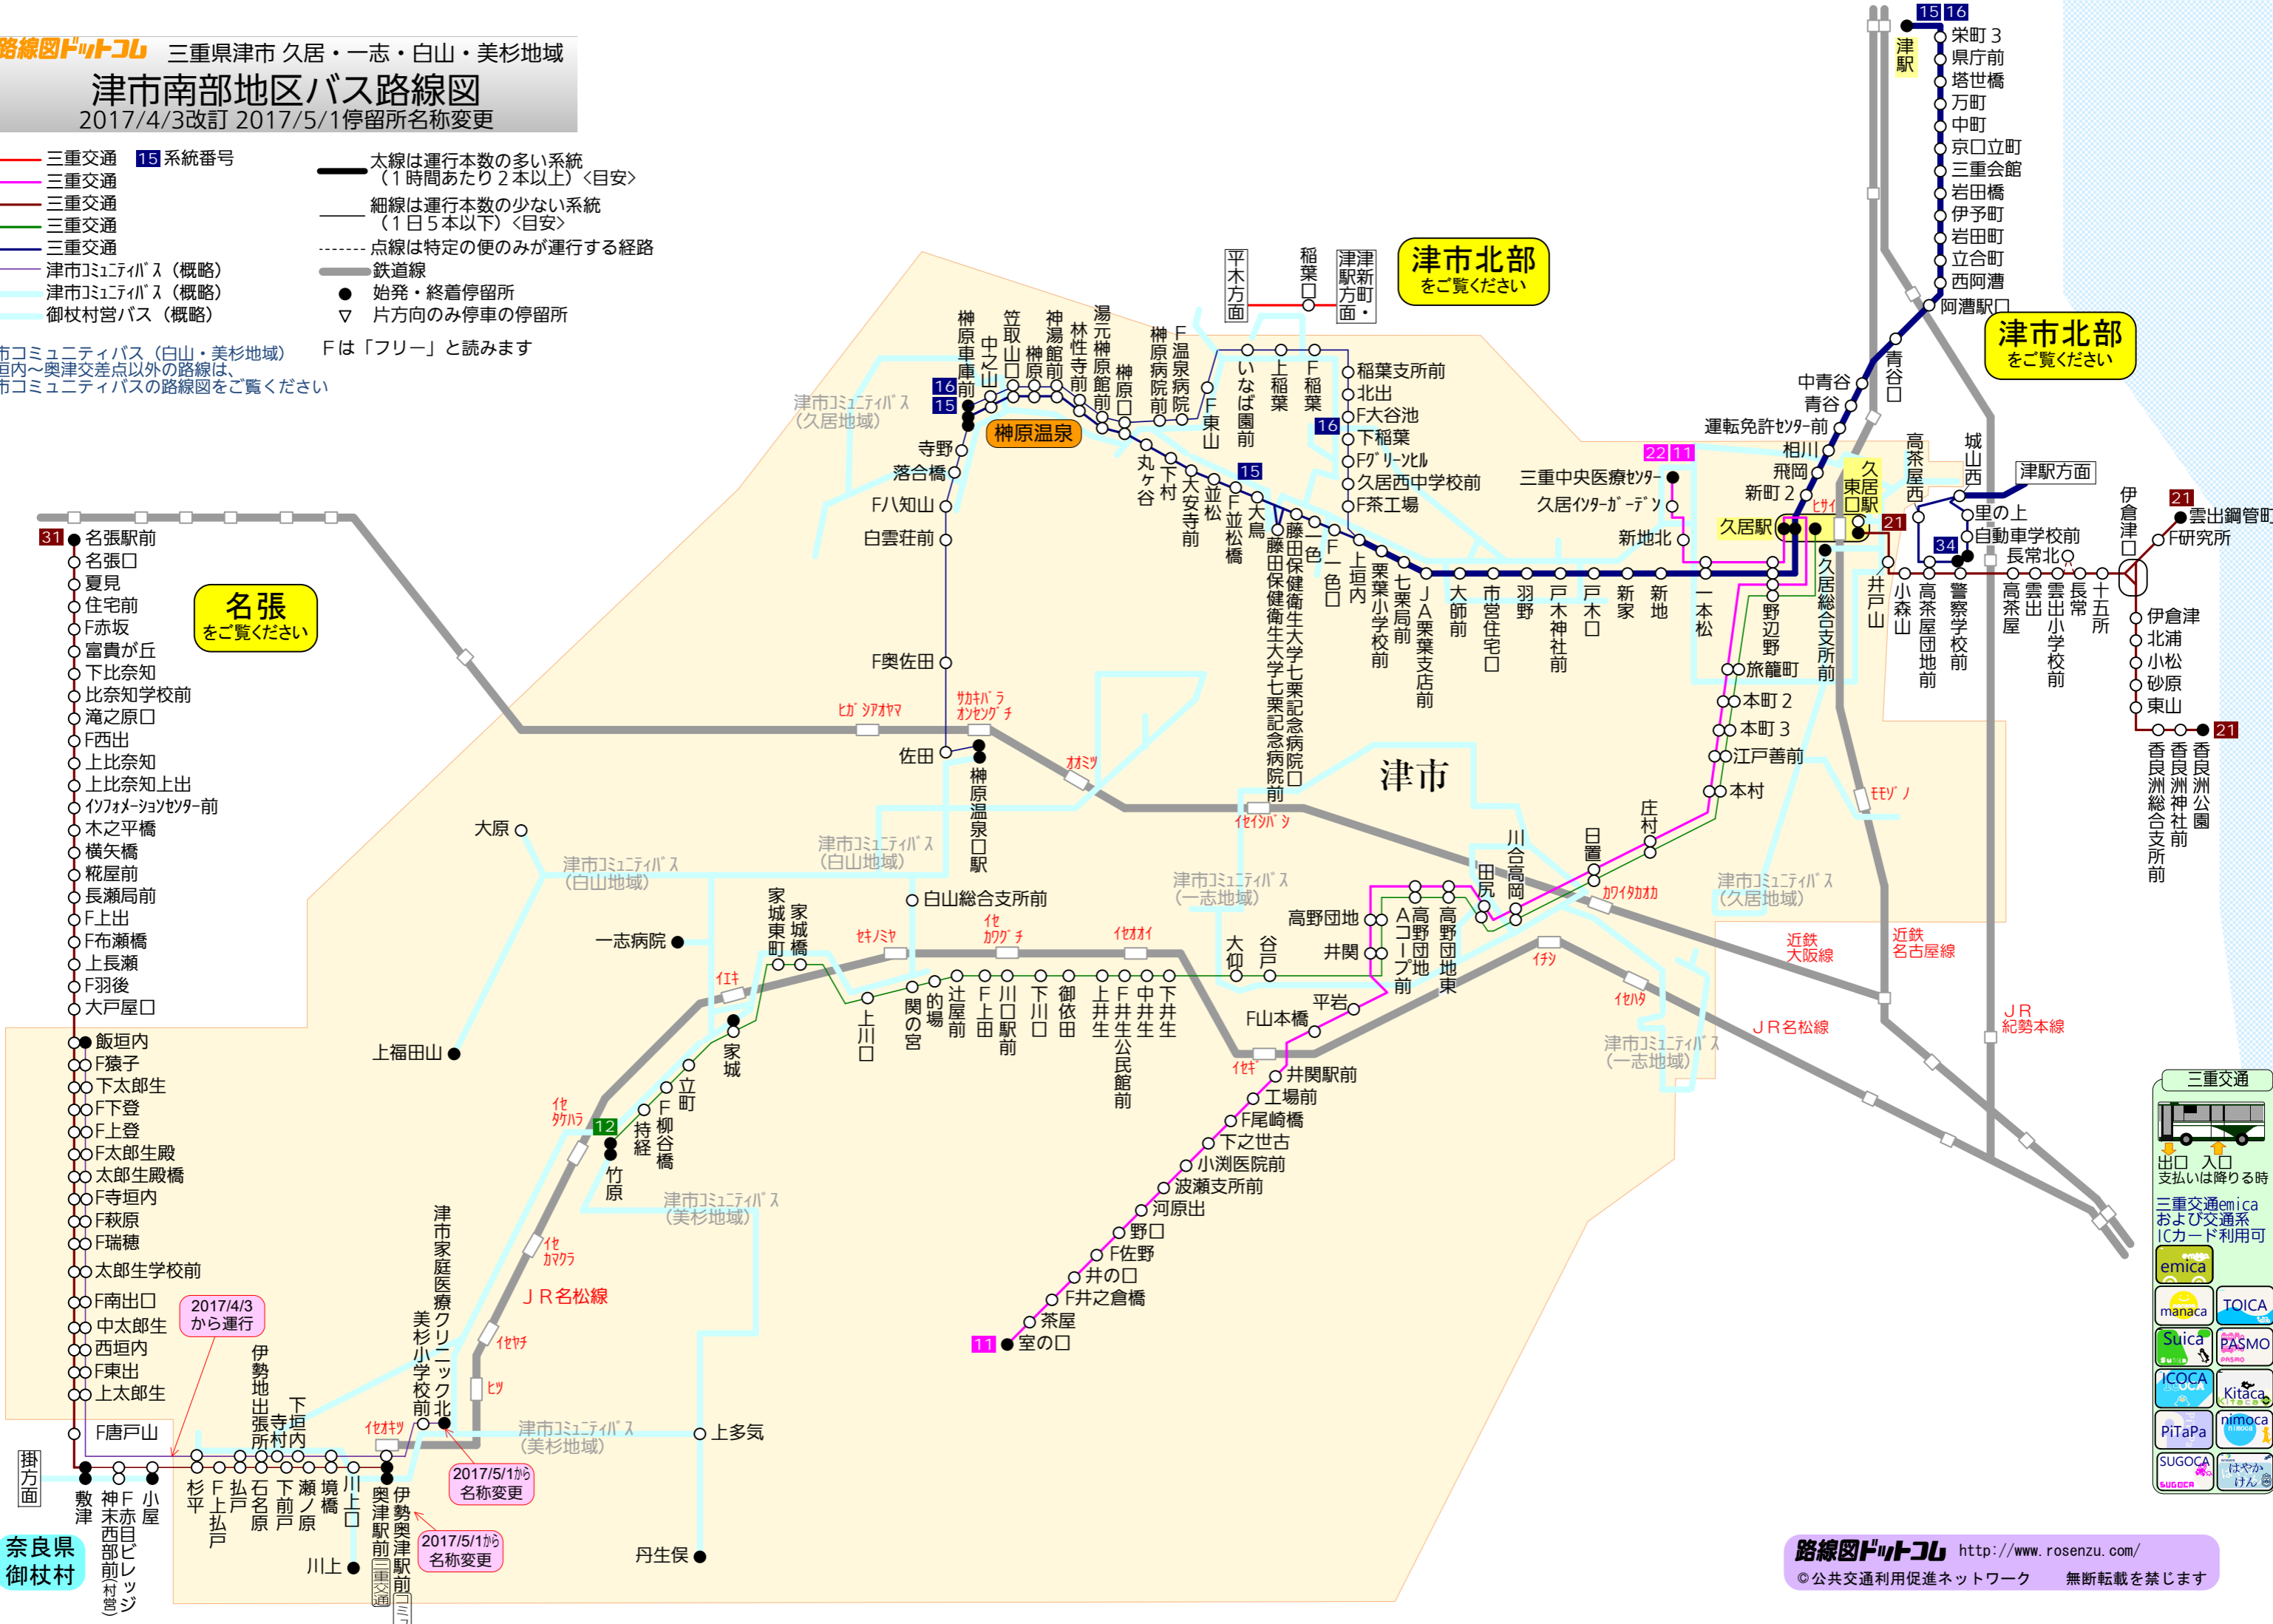

津市南部地区バス路線図

2017/4/3改訂 2017/5/1停留所名称変更

- 三重交通 15 系統番号
- 三重交通
- 三重交通
- 三重交通
- 三重交通
- 津市コミュニティバス (概略)
- 津市コミュニティバス (概略)
- 御杖村営バス (概略)

- 太線は運行本数の多い系統 (1時間あたり2本以上) <目安>
- 細線は運行本数の少ない系統 (1日5本以下) <目安>
- 点線は特定の便のみが運行する経路
- 鉄道線
- 始発・終着停留所
- ▽ 片方向のみ停車の停留所

Fは「フリー」と読みます

津市コミュニティバス (白山・美杉地域) 飯垣内~奥津交差点以外の路線は、津市コミュニティバスの路線図をご覧ください

三重交通

出口 入口
支払い時は降りる時

三重交通emica
および交通系ICカード利用可

emica	manaca	TOICA
Suica	PASMO	ICOCA
Kitaca	PiTaPa	nimoca
SUGOCA	はやかけん	