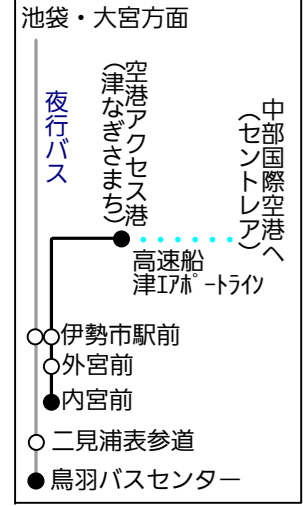

高速バス・特急バス路線図

三重県内は関連する停留所のみ記載

**松阪**  
 をご覧ください

路線図ドットコム 伊勢市・玉城町・度会町  
**伊勢地区バス路線図**  
 2016/4/1改訂

- 伊勢市おかげバス
- 三重交通 20 系統番号
- 三交伊勢志摩交通 (三重交通グループ)
- きんかん **CANばす** (三重交通)
- 参宮バス (三重交通)

**鳥羽**  
 をご覧ください

一部の便は、南伊勢町営バス  
 神前・古和・南島棚橋方面へ直通

12, 41系統伊勢市・宇治山田→汐合・二見方面は  
 伊勢市駅前→吹上町→宇治山田駅前→吹上町→  
 伊勢市駅北口の順に停車

44系統の一部の便は  
 「二見総合支所前」  
 「伊勢病院前」に停車しません

**CANばす** 運行経路 正月・1月の土休日は運行区間が変更になります

**参宮バス** 運行経路

外宮・夫婦岩ルート  
 は廃止

**志摩**  
 をご覧ください