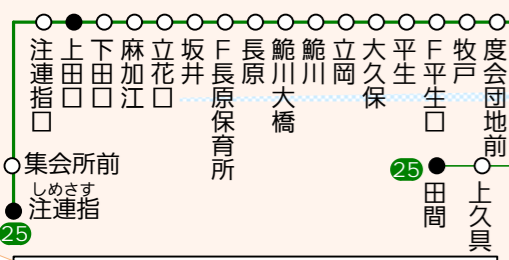

高速バス・特急バス路線図

三重県内は関連する停留所のみ記載

**松阪**  
 をご覧ください

路線図ドットコム 伊勢市・玉城町・度会町  
**伊勢地区バス路線図**  
 2016/4/1改訂

- 伊勢市おかげバス
- 三重交通 20 系統番号
- 三交伊勢志摩交通 (三重交通グループ)
- きんかん **CANばす** (三重交通)
- 参宮バス (三重交通)

**鳥羽**  
 をご覧ください

一部の便は、南伊勢町営バス  
 神前・古和・南島棚橋方面へ直通

12, 41系統伊勢市・宇治山田→汐合・二見方面は  
 伊勢市駅前→吹上町→宇治山田駅前→吹上町→  
 伊勢市駅北口の順に停車

44系統の一部の便は  
 「二見総合支所前」  
 「伊勢病院前」に停車しません

**CANばす** 運行経路 正月・1月の土休日は運行区間が変更になります

**参宮バス** 運行経路

外宮・夫婦岩ルート  
 は廃止

**志摩**  
 をご覧ください