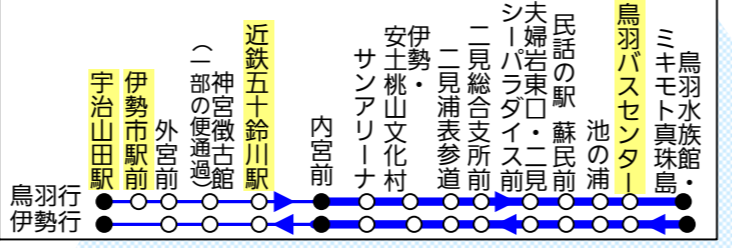

高速バス・特急バス路線図

三重県内は関連する停留所のみ記載

**松阪**  
 をご覧ください

路線図ドットコム 伊勢市・玉城町・度会町  
**伊勢地区バス路線図**  
 2016/4/1改訂

- 伊勢市おかげバス
- 三重交通 20 系統番号
- 三交伊勢志摩交通 (三重交通グループ)
- きんかん **CANばす** (三重交通)
- 参宮バス (三重交通)

**鳥羽**  
 をご覧ください

一部の便は、南伊勢町営バス  
 神前・古和・南島棚橋方面へ直通

12, 41系統伊勢市・宇治山田→汐合・二見方面は  
 伊勢市駅前→吹上町→宇治山田駅前→吹上町→  
 伊勢市駅北口の順に停車

44系統の一部の便は  
 「二見総合支所前」  
 「伊勢病院前」に停車しません

**CANばす** 運行経路 正月・1月の土休日は運行区間が変更になります

**参宮バス** 運行経路

外宮・夫婦岩ルート  
 は廃止

**志摩**  
 をご覧ください