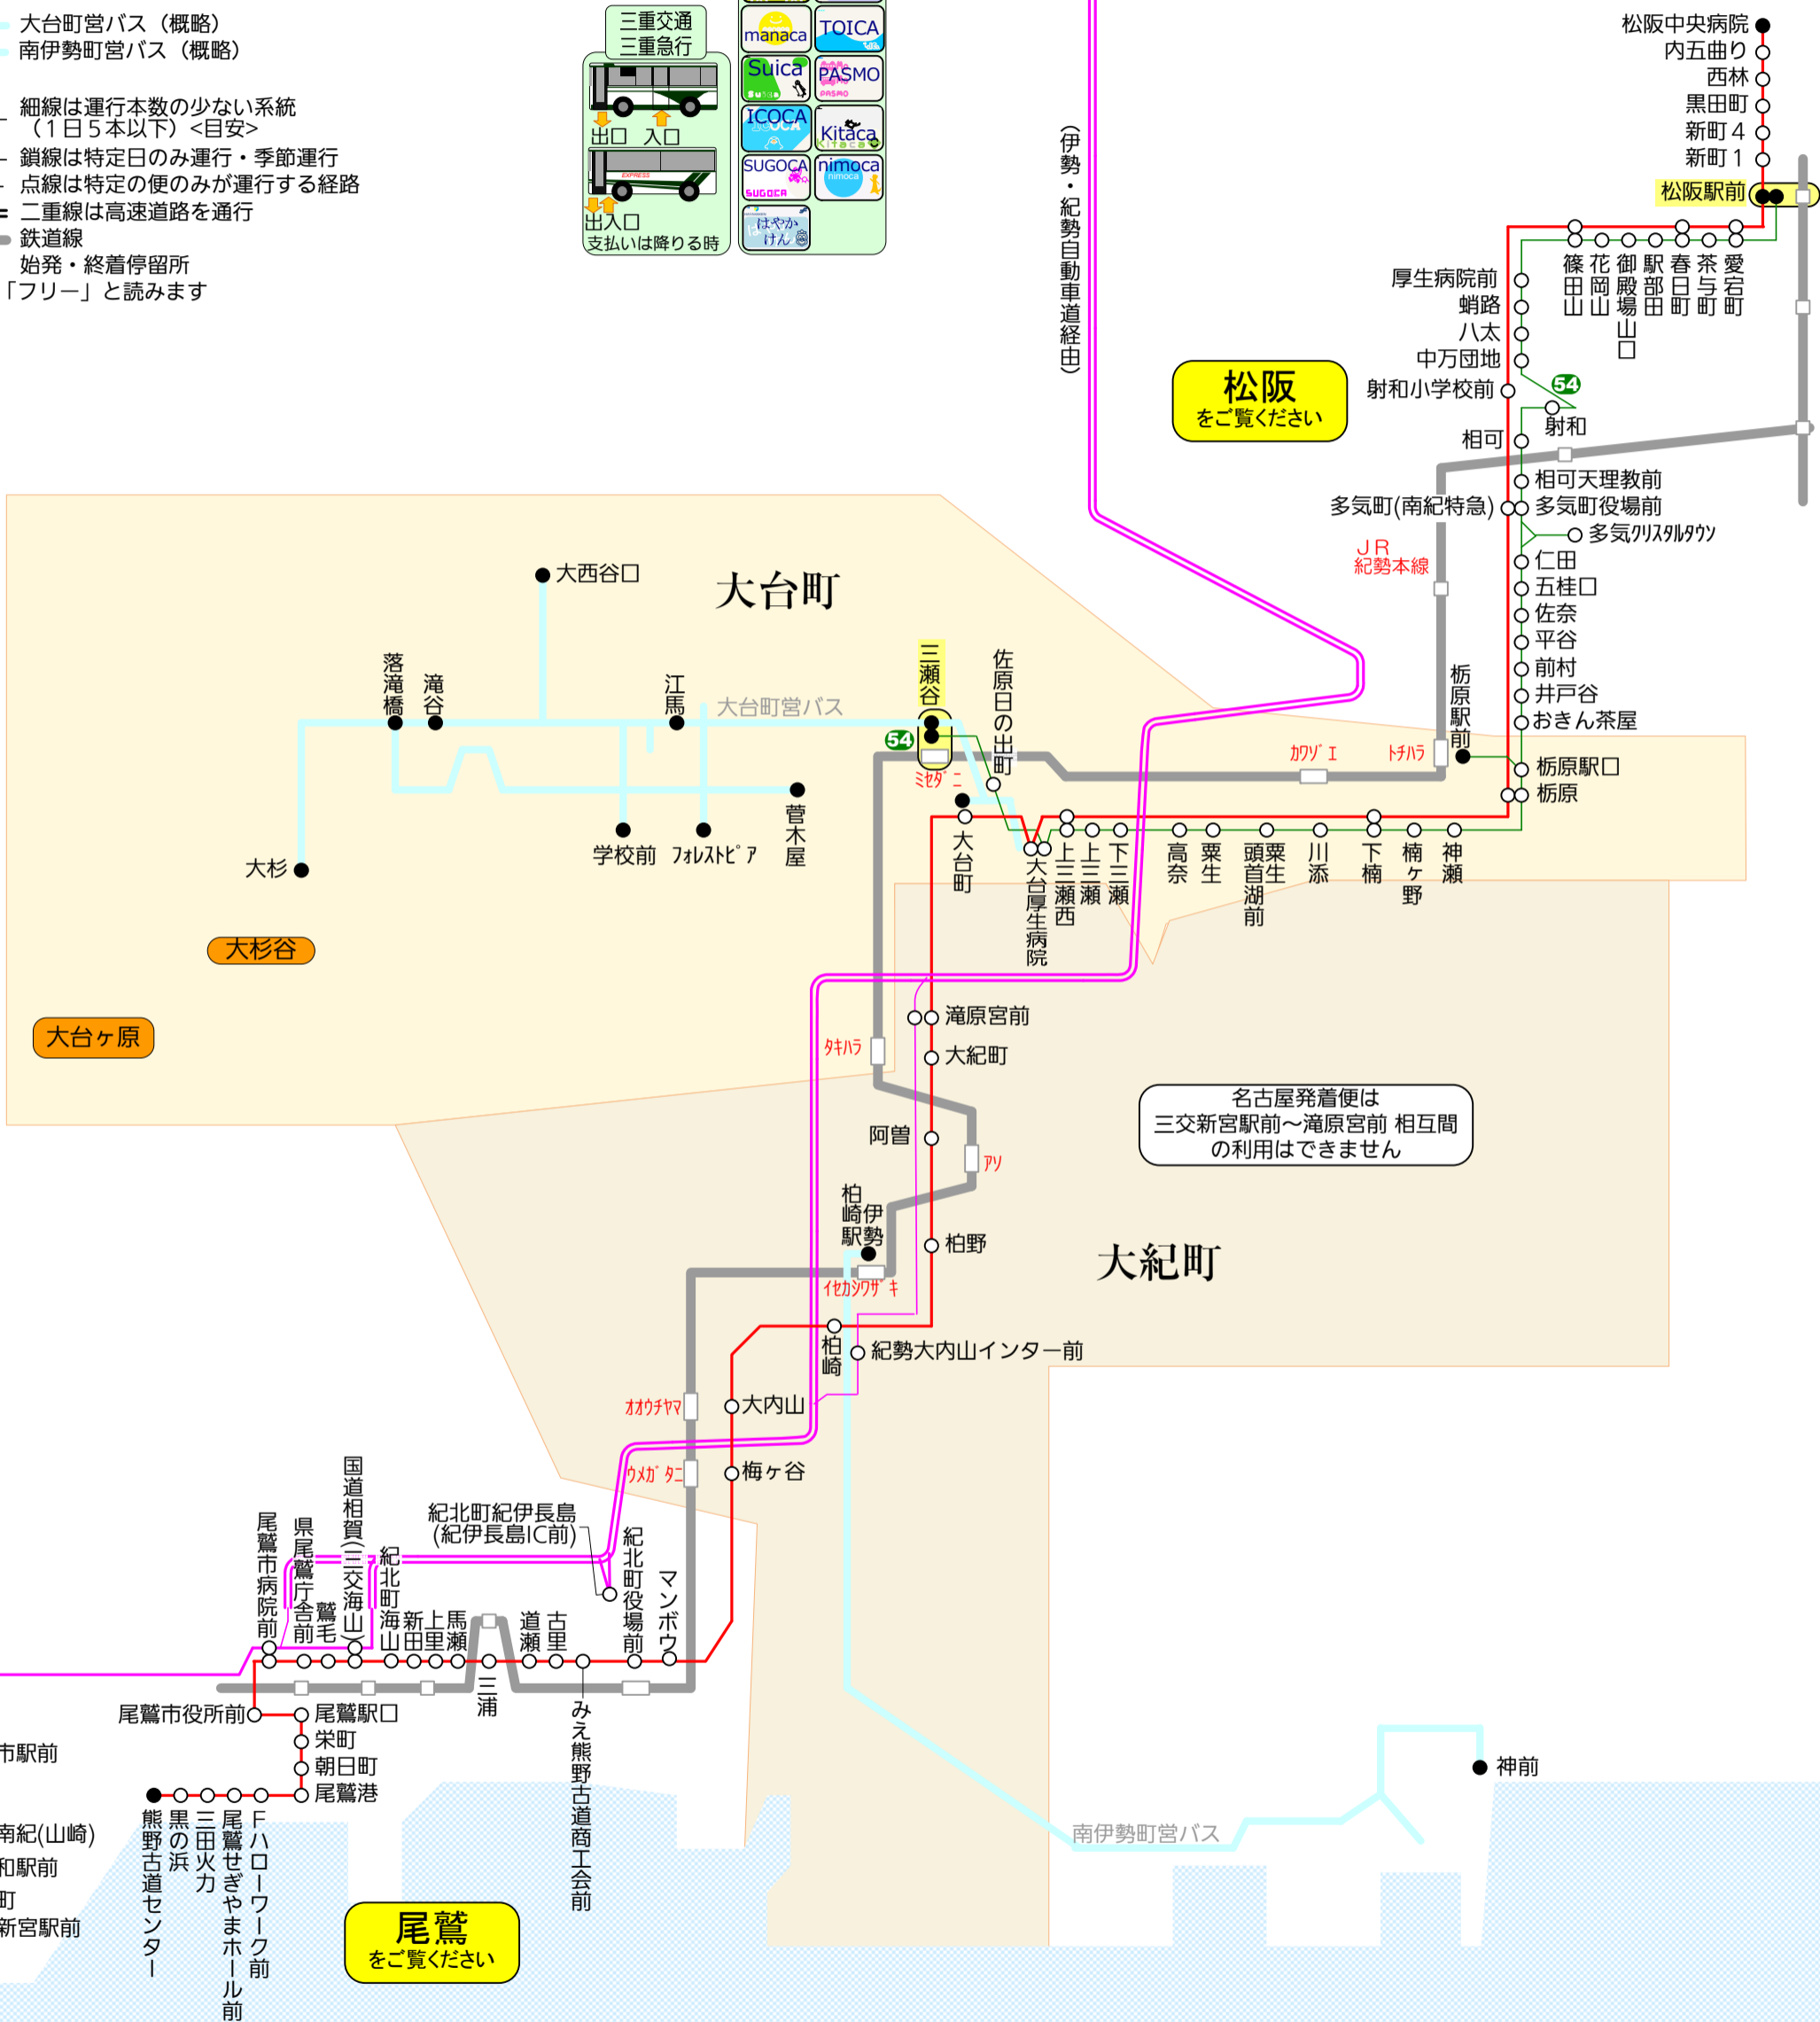

大台・大紀地区バス路線図

2017/4/1改訂

- 高速バス 三重交通
- 南紀特急バス 三重交通・三重急行
- 三重交通 54系統番号
- 大台町営バス (概略)
- 南伊勢町営バス (概略)

- 細線は運行本数の少ない系統 (1日5本以下) <目安>
- - - 鎖線は特定日のみ運行・季節運行
- 点線は特定の便のみが運行する経路
- == 二重線は高速道路を通行
- 鉄道線
- 始発・終着停留所
- Fは「フリー」と読みます

・大紀町Cバスは掲載していません

名古屋(名鉄バスセンター)

三重交通 三重急行

三重交通emica および交通系ICカード利用可

emica	PiTaPa
manaca	TOICA
Suica	PASMO
ICOCA	Kitaca
SUGOCA	nimoca
SUGOCA	はやかけん

三重交通 三重急行

出口 入口

出口 入口

支払いは降りる時

松阪
をご覧ください

尾鷲
をご覧ください

名古屋発着便は
三交新宮駅前～滝原宮前 相互間
の利用はできません