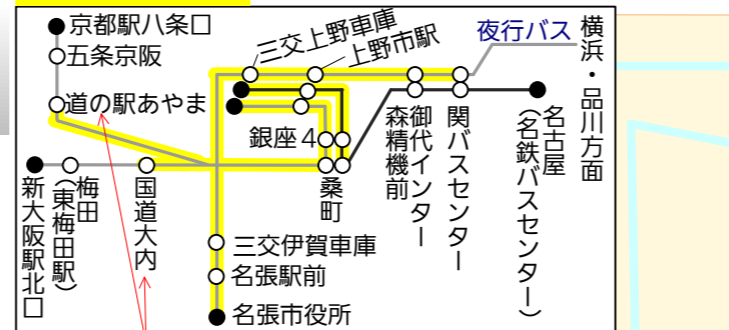

伊賀地区バス路線図

2016/10/1改訂

三重交通 10 系統番号

奈良交通 94 系統番号

- 上野コミュニティバス (概略)
- いがまち行政サービス巡回車 (概略)
- 青山行政バス (概略)
- 大山田行政サービス巡回車 (概略)
- しまがはら行政サービス巡回車 (概略)
- 阿山行政サービス巡回車 (概略)
- 比自岐コスモス号 (概略)

Fは「フリー」と読みます
奈良交通の自由乗降降車指定地については掲載しておりません

高速バス路線図

2017/8/1 から停車

奈良県奈良市 (月ヶ瀬地区)

奈良県山添村

名張 をご覧ください