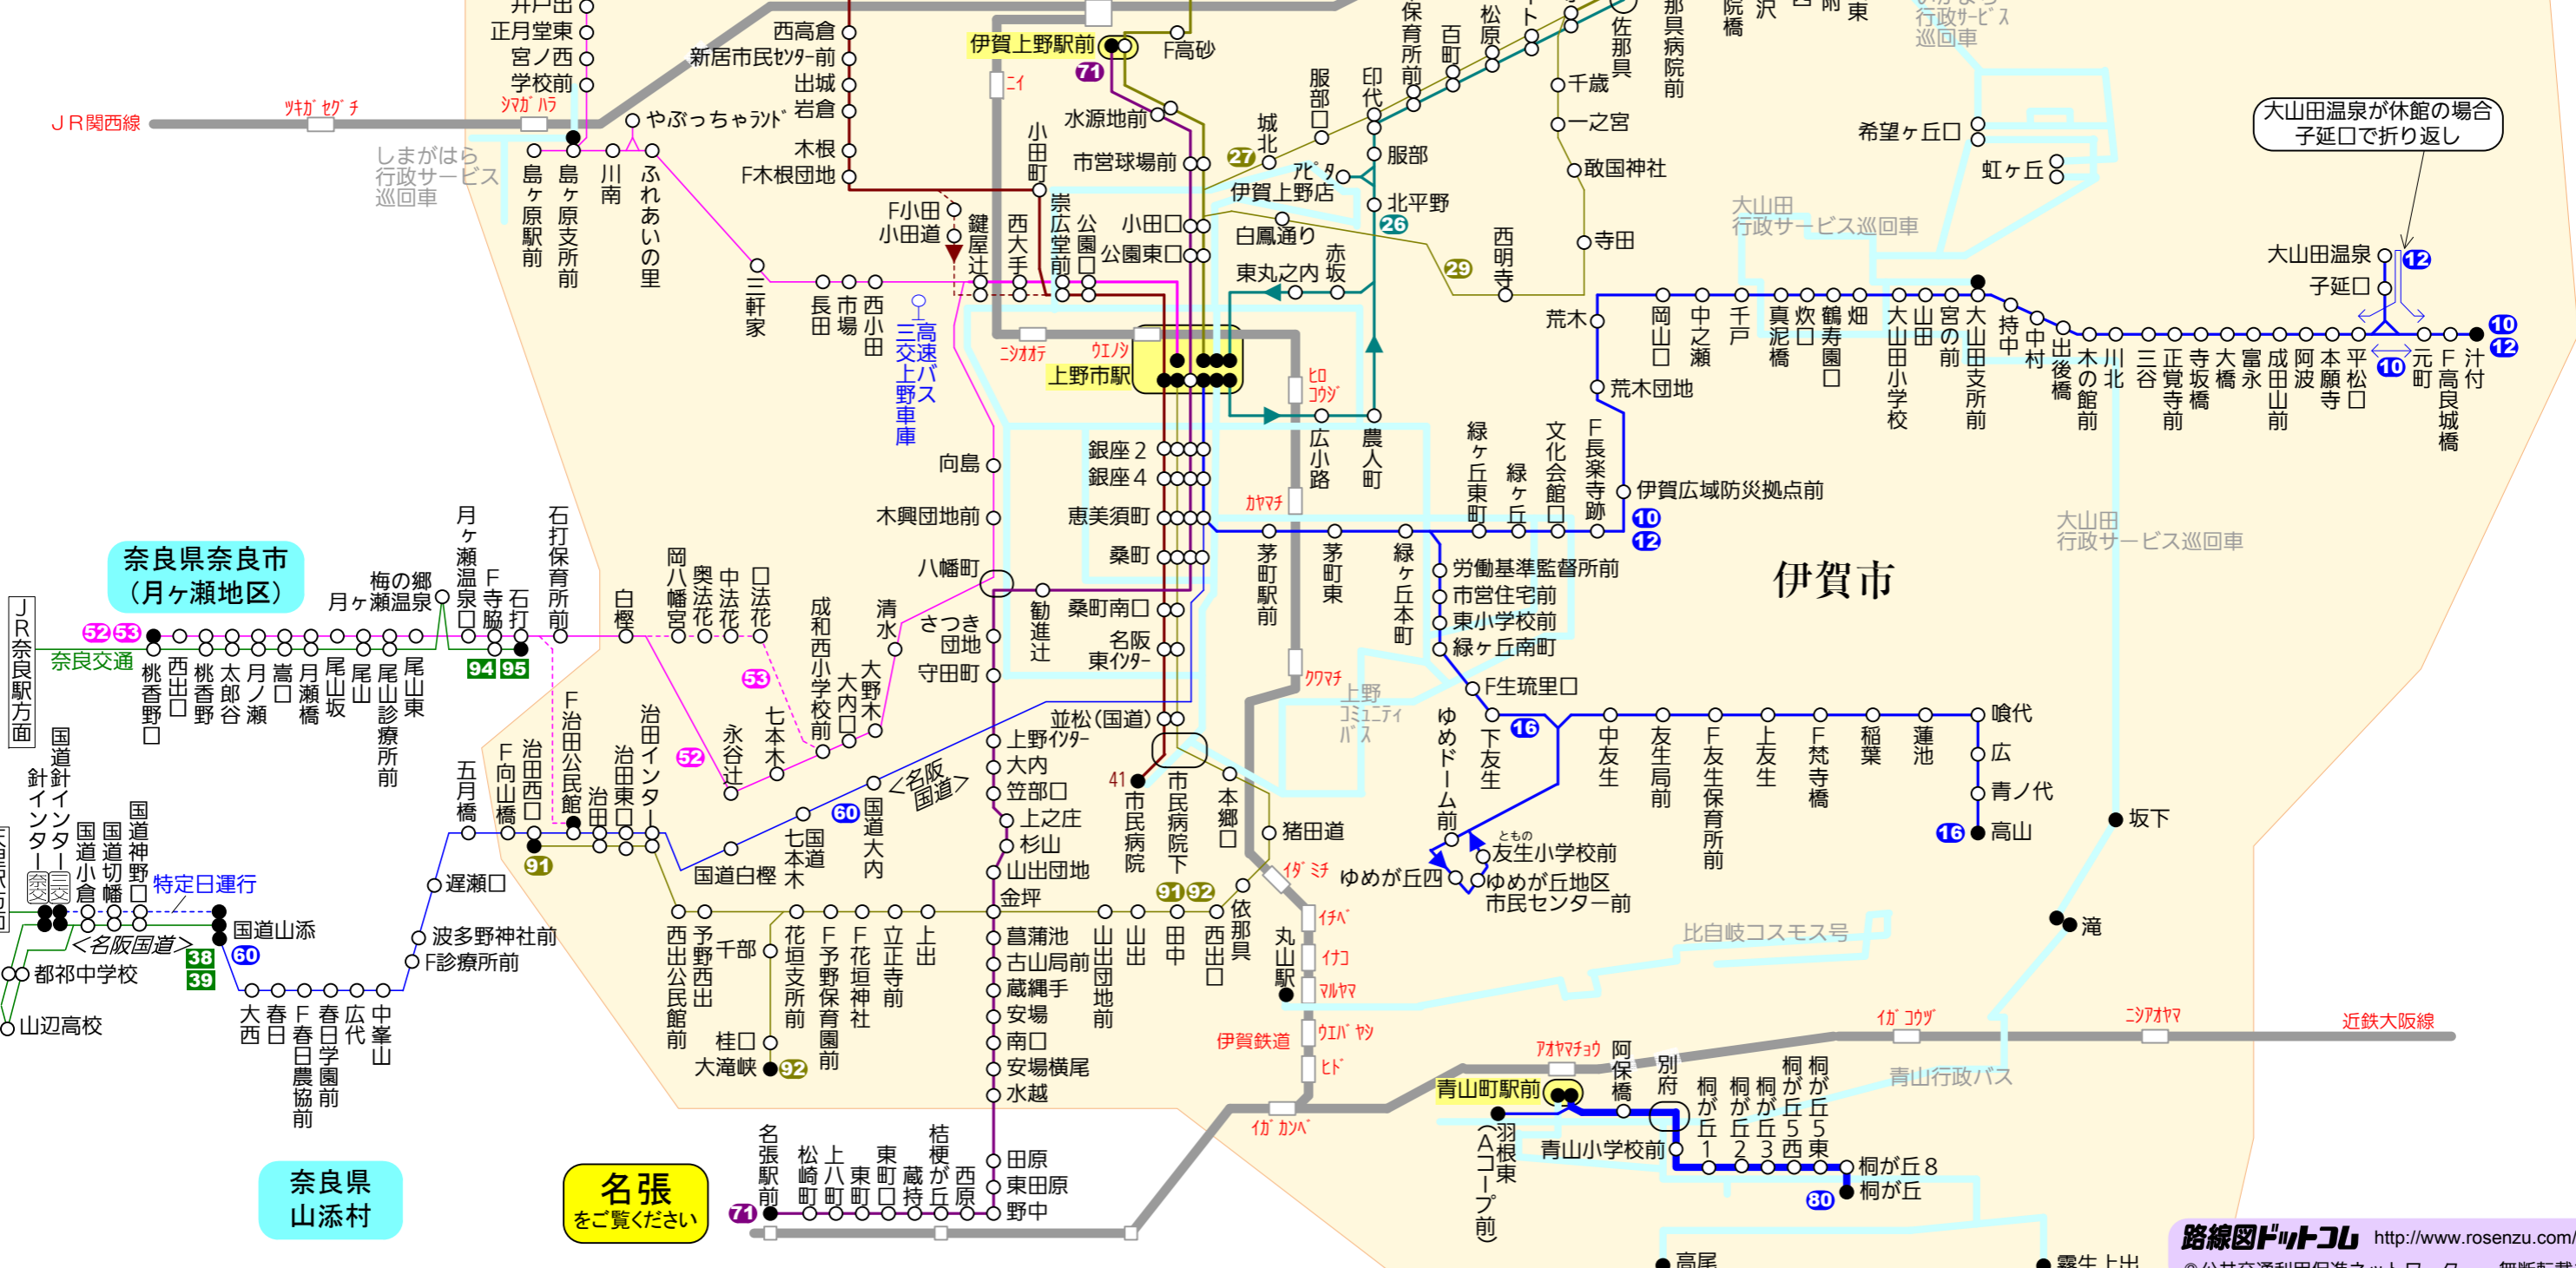

伊賀地区バス路線図

2016/10/1改訂

三重交通 10 系統番号

奈良交通 94 系統番号

- 上野コミュニティバス (概略)
- いがまち行政サービス巡回車 (概略)
- 青山行政バス (概略)
- 大山田行政サービス巡回車 (概略)
- しまがはら行政サービス巡回車 (概略)
- 阿山行政サービス巡回車 (概略)
- 比自岐コスモス号 (概略)

Fは「フリー」と読みます
奈良交通の自由乗降降車指定地については掲載しておりません

高速バス路線図

2017/8/1 から停車

奈良県奈良市 (月ヶ瀬地区)

奈良県山添村

名張 をご覧ください