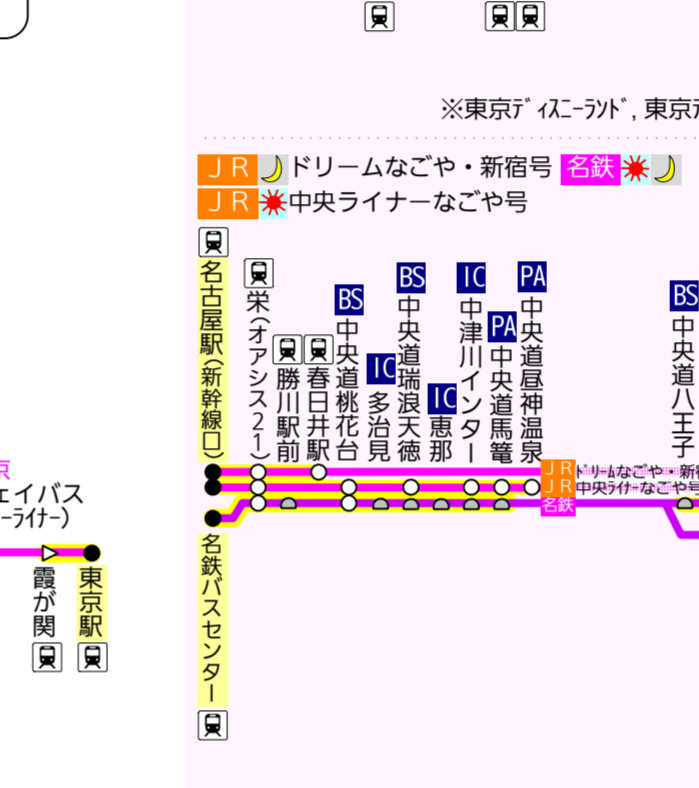

路線図ドットコム 関東・甲信越・東北方面
愛知県発着高速バス路線図(東日本)
2017/4/17改訂

2013年7月末・8月から
高速乗合バスとして運行開始した
路線(WILLER EXPRESS等)については
掲載しておりません。
新潟方面

名古屋近郊～東京
JR※新東名スーパーライナー号, 新東名スーパーライナー新習号, 東名スーパーライナー号

名古屋～東北
名鉄 青葉号

路線図ドットコム 北陸・関西・中国・四国・九州方面
愛知県発着高速バス路線図(西日本)
2017/4/17改訂

名古屋～中国地方

路線図ドットコム http://www.rosenzumi.com/
©公共交通利用促進ネットワーク 無断転載を禁じます

北陸方面

名古屋～九州

名古屋～四国

関西方面

名古屋～伊吹山

三重・奈良方面

名古屋～伊賀上野

愛知県

名古屋駅のりば