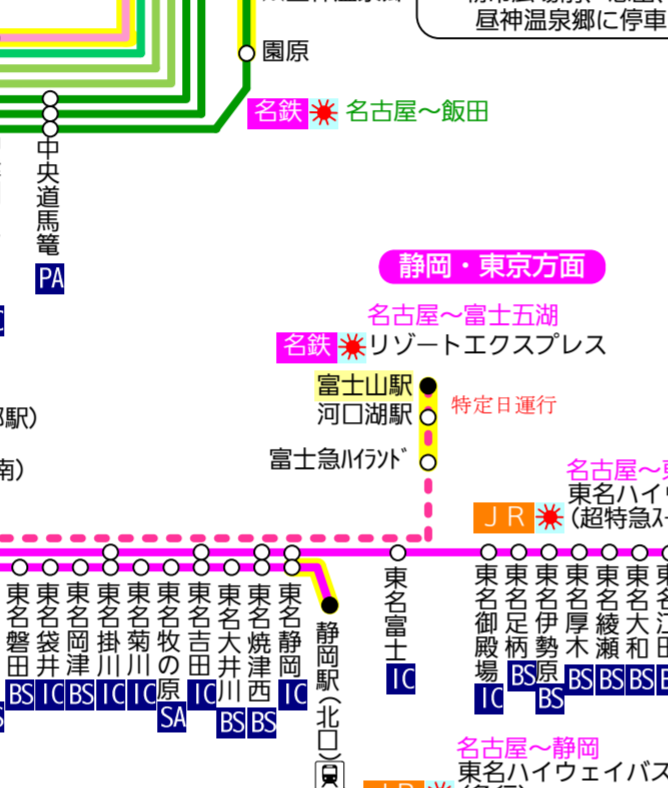

路線図ドットコム 関東・甲信越・東北方面
愛知県発着高速バス路線図(東日本)
2017/4/17改訂

2013年7月末・8月から
高速乗合バスとして運行開始した
路線(WILLER EXPRESS等)については
掲載しておりません。
新潟方面

名古屋近郊～東京
JR※新東名スーパーライナー号, 新東名スーパーライナー新習号, 東名スーパーライナー号

名古屋～東北
名鉄 青葉号

路線図ドットコム 北陸・関西・中国・四国・九州方面
愛知県発着高速バス路線図(西日本)
2017/4/17改訂

名古屋～中国地方

路線図ドットコム http://www.rosenzumi.com/
©公共交通利用促進ネットワーク 無断転載を禁じます

北陸方面

名古屋～九州

名古屋～四国

関西方面

名古屋～伊吹山

三重・奈良方面

名古屋～伊賀上野

愛知県

名古屋駅のりば