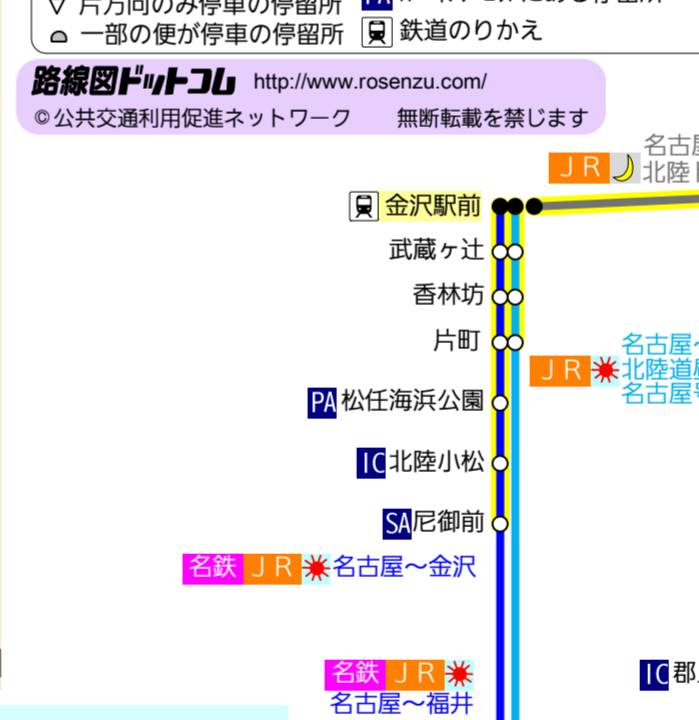

路線図ドットコム 関東・甲信越・東北方面
愛知県発着高速バス路線図(東日本)
2017/4/17改訂

2013年7月末・8月から
高速乗合バスとして運行開始した
路線(WILLER EXPRESS等)については
掲載しておりません。
新潟方面

名古屋近郊～東京
JR※新東名スーパーライナー号, 新東名スーパーライナー新習号, 東名スーパーライナー号

名古屋～東北
名鉄 青葉号

路線図ドットコム 北陸・関西・中国・四国・九州方面
愛知県発着高速バス路線図(西日本)
2017/4/17改訂

名古屋～中国地方

路線図ドットコム http://www.rosenzumi.com/
©公共交通利用促進ネットワーク 無断転載を禁じます

北陸方面

名古屋～九州

名古屋～四国

関西方面

名古屋～伊吹山

三重・奈良方面

名古屋～伊賀上野

愛知県

名古屋駅のりば