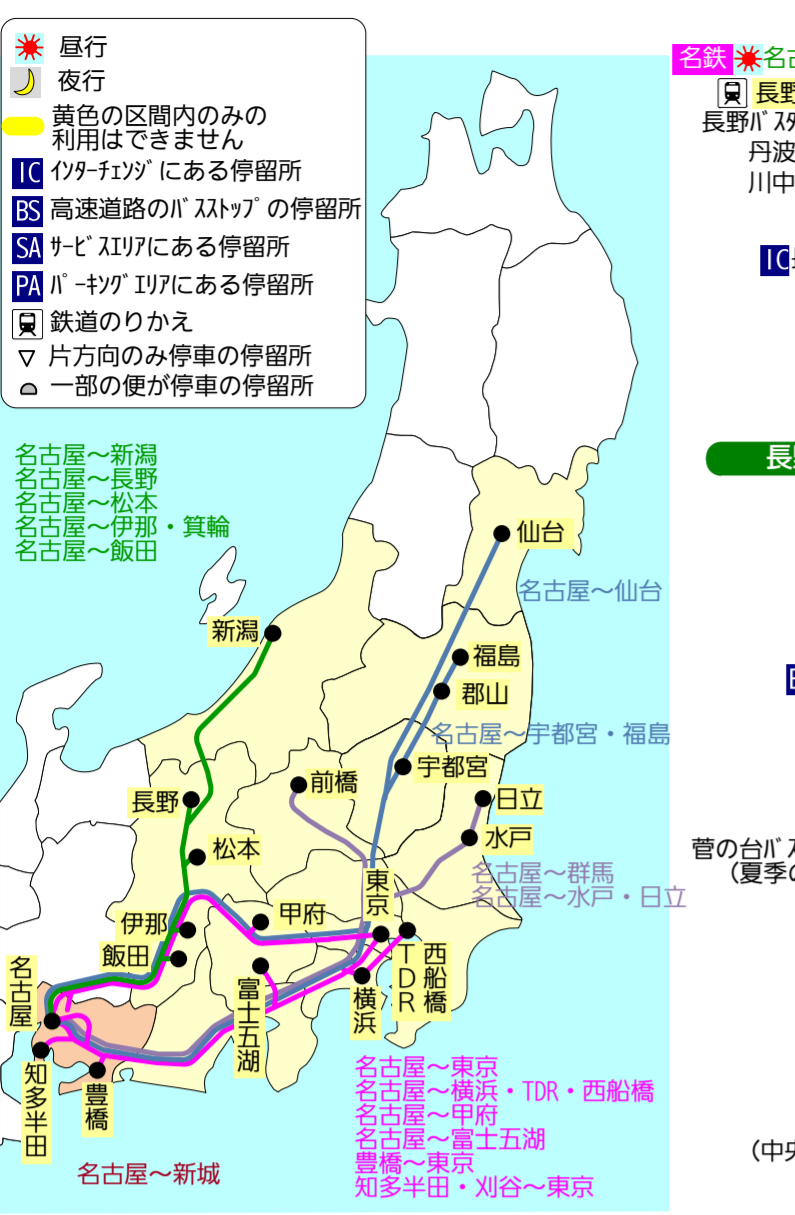

路線図ドットコム 関東・甲信越・東北方面
愛知県発着高速バス路線図(東日本)
2017/4/17改訂

2013年7月末・8月から
高速乗合バスとして運行開始した
路線(WILLER EXPRESS等)については
掲載しておりません。
新潟方面

名古屋近郊～東京
JR※新東名スーパーライナー号, 新東名スーパーライナー新習号, 東名スーパーライナー号

名古屋～東北
名鉄 青葉号

路線図ドットコム 北陸・関西・中国・四国・九州方面
愛知県発着高速バス路線図(西日本)
2017/4/17改訂

名古屋～中国地方

路線図ドットコム http://www.rosenzumi.com/
©公共交通利用促進ネットワーク 無断転載を禁じます

北陸方面

名古屋～九州

名古屋～四国

関西方面

名古屋～伊吹山

三重・奈良方面

名古屋～伊賀上野

愛知県

名古屋駅のりば