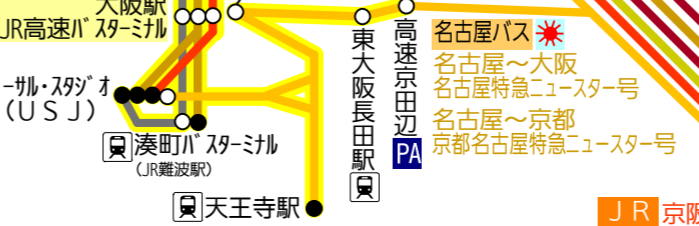

路線図ドットコム 関東・甲信越・東北方面
愛知県発着高速バス路線図(東日本)
2017/4/17改訂

2013年7月末・8月から
高速乗合バスとして運行開始した
路線(WILLER EXPRESS等)については
掲載しておりません。
新潟方面

名古屋近郊～東京
JR※新東名スーパーライナー号, 新東名スーパーライナー新習号, 東名スーパーライナー号

名古屋～東北
名鉄 青葉号

路線図ドットコム 北陸・関西・中国・四国・九州方面
愛知県発着高速バス路線図(西日本)
2017/4/17改訂

名古屋～中国地方

路線図ドットコム http://www.rosenzumi.com/
©公共交通利用促進ネットワーク 無断転載を禁じます

北陸方面

名古屋～九州

名古屋～四国

関西方面

名古屋～伊吹山

三重・奈良方面

名古屋～伊賀上野

愛知県

名古屋駅のりば