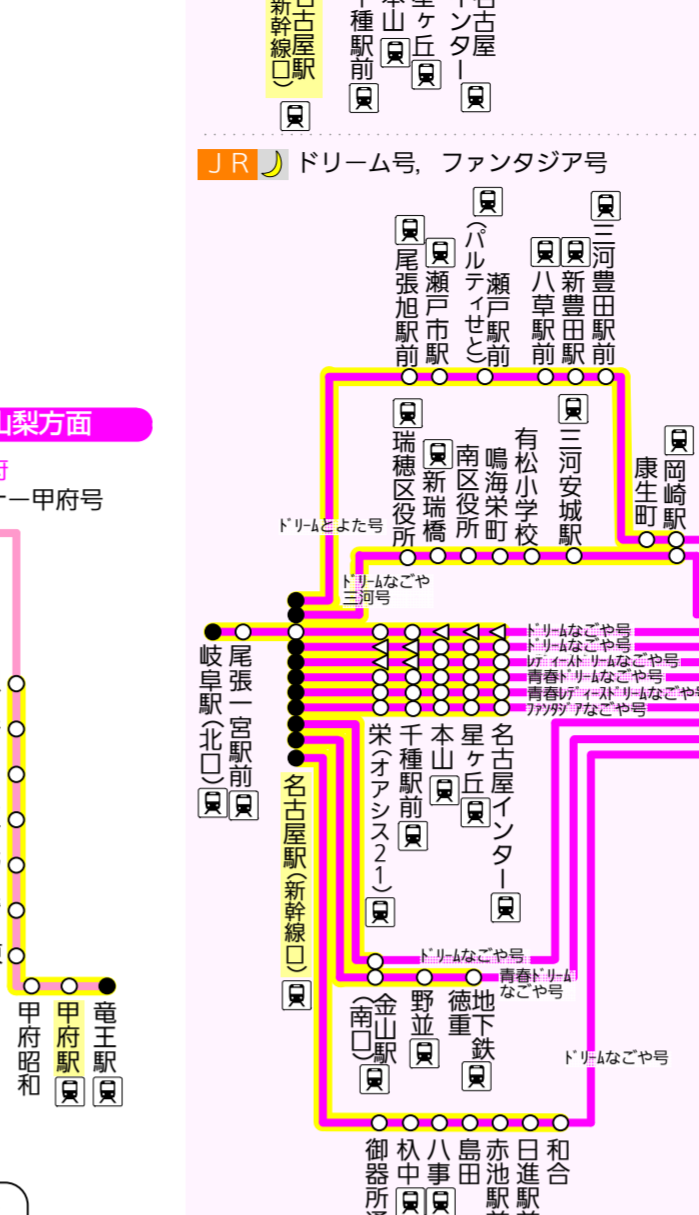

路線図ドットコム 関東・甲信越・東北方面
愛知県発着高速バス路線図(東日本)
2017/4/17改訂

2013年7月末・8月から
高速乗合バスとして運行開始した
路線(WILLER EXPRESS等)については
掲載しておりません。
新潟方面

名古屋近郊～東京
JR※新東名スーパーライナー号, 新東名スーパーライナー新習号, 東名スーパーライナー号

名古屋～東北
名鉄 青葉号

路線図ドットコム 北陸・関西・中国・四国・九州方面
愛知県発着高速バス路線図(西日本)
2017/4/17改訂

名古屋～中国地方

路線図ドットコム http://www.rosenzumi.com/
©公共交通利用促進ネットワーク 無断転載を禁じます

北陸方面

名古屋～九州

名古屋～四国

関西方面

名古屋～伊吹山

三重・奈良方面

名古屋～伊賀上野

愛知県

名古屋駅のりば