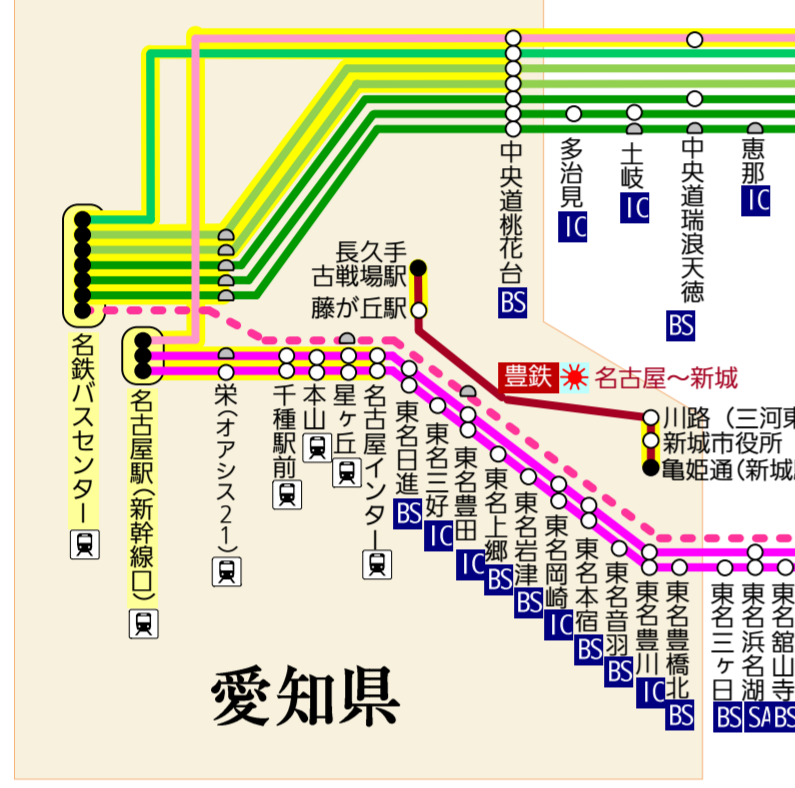

路線図ドットコム 関東・甲信越・東北方面
愛知県発着高速バス路線図(東日本)
2017/4/17改訂

2013年7月末・8月から
高速乗合バスとして運行開始した
路線(WILLER EXPRESS等)については
掲載しておりません。
新潟方面

名古屋近郊～東京
JR※新東名スーパーライナー号, 新東名スーパーライナー新習号, 東名スーパーライナー号

名古屋～東北
名鉄 青葉号

路線図ドットコム 北陸・関西・中国・四国・九州方面
愛知県発着高速バス路線図(西日本)
2017/4/17改訂

名古屋～中国地方

路線図ドットコム http://www.rosenzumi.com/
©公共交通利用促進ネットワーク 無断転載を禁じます

北陸方面

名古屋～九州

名古屋～四国

関西方面

名古屋～伊吹山

三重・奈良方面

名古屋～伊賀上野

愛知県

名古屋駅のりば