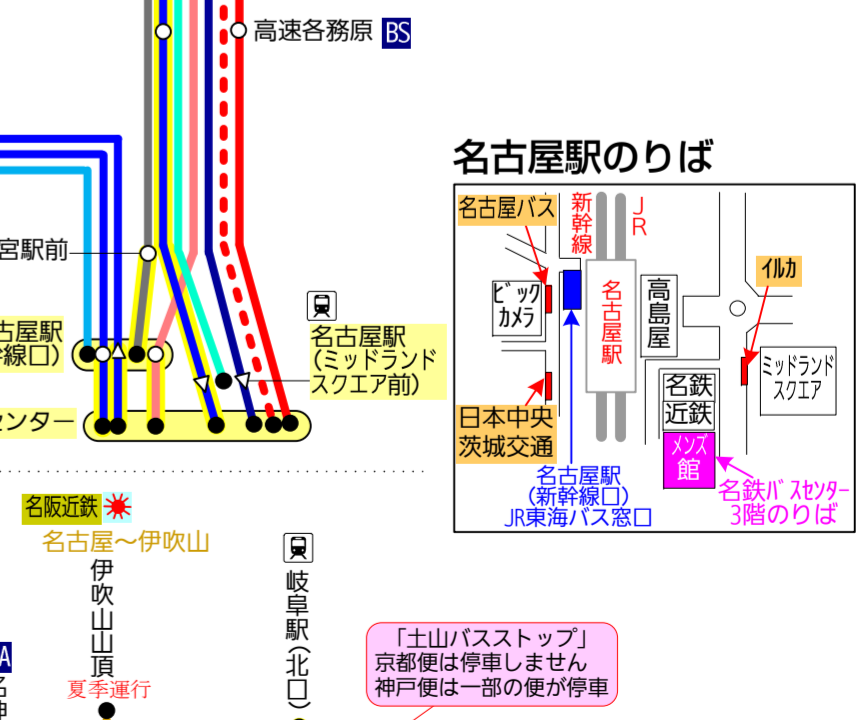

路線図ドットコム 関東・甲信越・東北方面
愛知県発着高速バス路線図(東日本)
2017/4/17改訂

2013年7月末・8月から
高速乗合バスとして運行開始した
路線(WILLER EXPRESS等)については
掲載しておりません。
新潟方面

名古屋近郊～東京
JR※新東名スーパーライナー号, 新東名スーパーライナー新習号, 東名スーパーライナー号

名古屋～東北
名鉄 青葉号

路線図ドットコム 北陸・関西・中国・四国・九州方面
愛知県発着高速バス路線図(西日本)
2017/4/17改訂

名古屋～中国地方

路線図ドットコム http://www.rosenzumi.com/
©公共交通利用促進ネットワーク 無断転載を禁じます

北陸方面

名古屋～九州

名古屋～四国

関西方面

名古屋～伊吹山

三重・奈良方面

名古屋～伊賀上野

愛知県

名古屋駅のりば