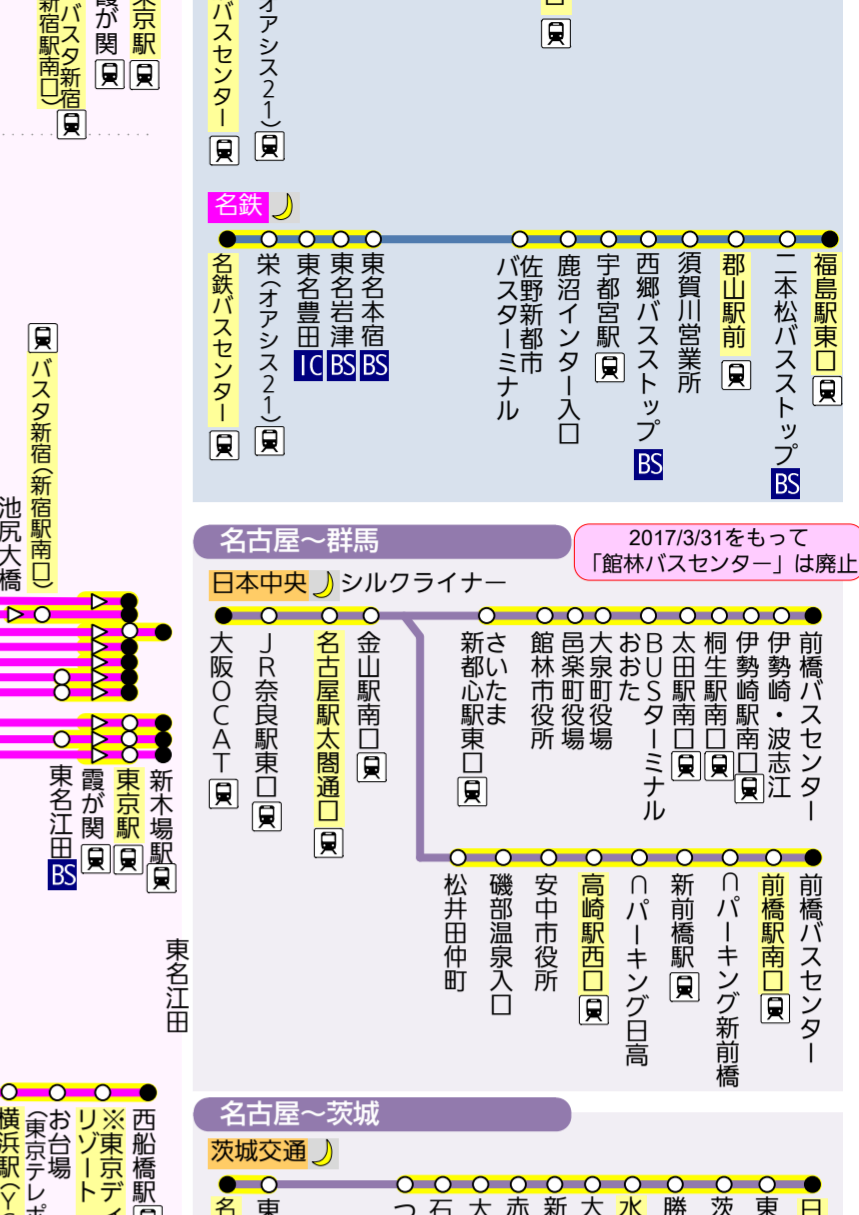

路線図ドットコム 関東・甲信越・東北方面
愛知県発着高速バス路線図(東日本)
2017/4/17改訂

2013年7月末・8月から
高速乗合バスとして運行開始した
路線(WILLER EXPRESS等)については
掲載しておりません。
新潟方面

名古屋近郊～東京
JR※新東名スーパーライナー号, 新東名スーパーライナー新習号, 東名スーパーライナー号

名古屋～東北
名鉄 青葉号

路線図ドットコム 北陸・関西・中国・四国・九州方面
愛知県発着高速バス路線図(西日本)
2017/4/17改訂

名古屋～中国地方

路線図ドットコム http://www.rosenzumi.com/
©公共交通利用促進ネットワーク 無断転載を禁じます

北陸方面

名古屋～九州

名古屋～四国

関西方面

名古屋～伊吹山

三重・奈良方面

名古屋～伊賀上野

愛知県

名古屋駅のりば