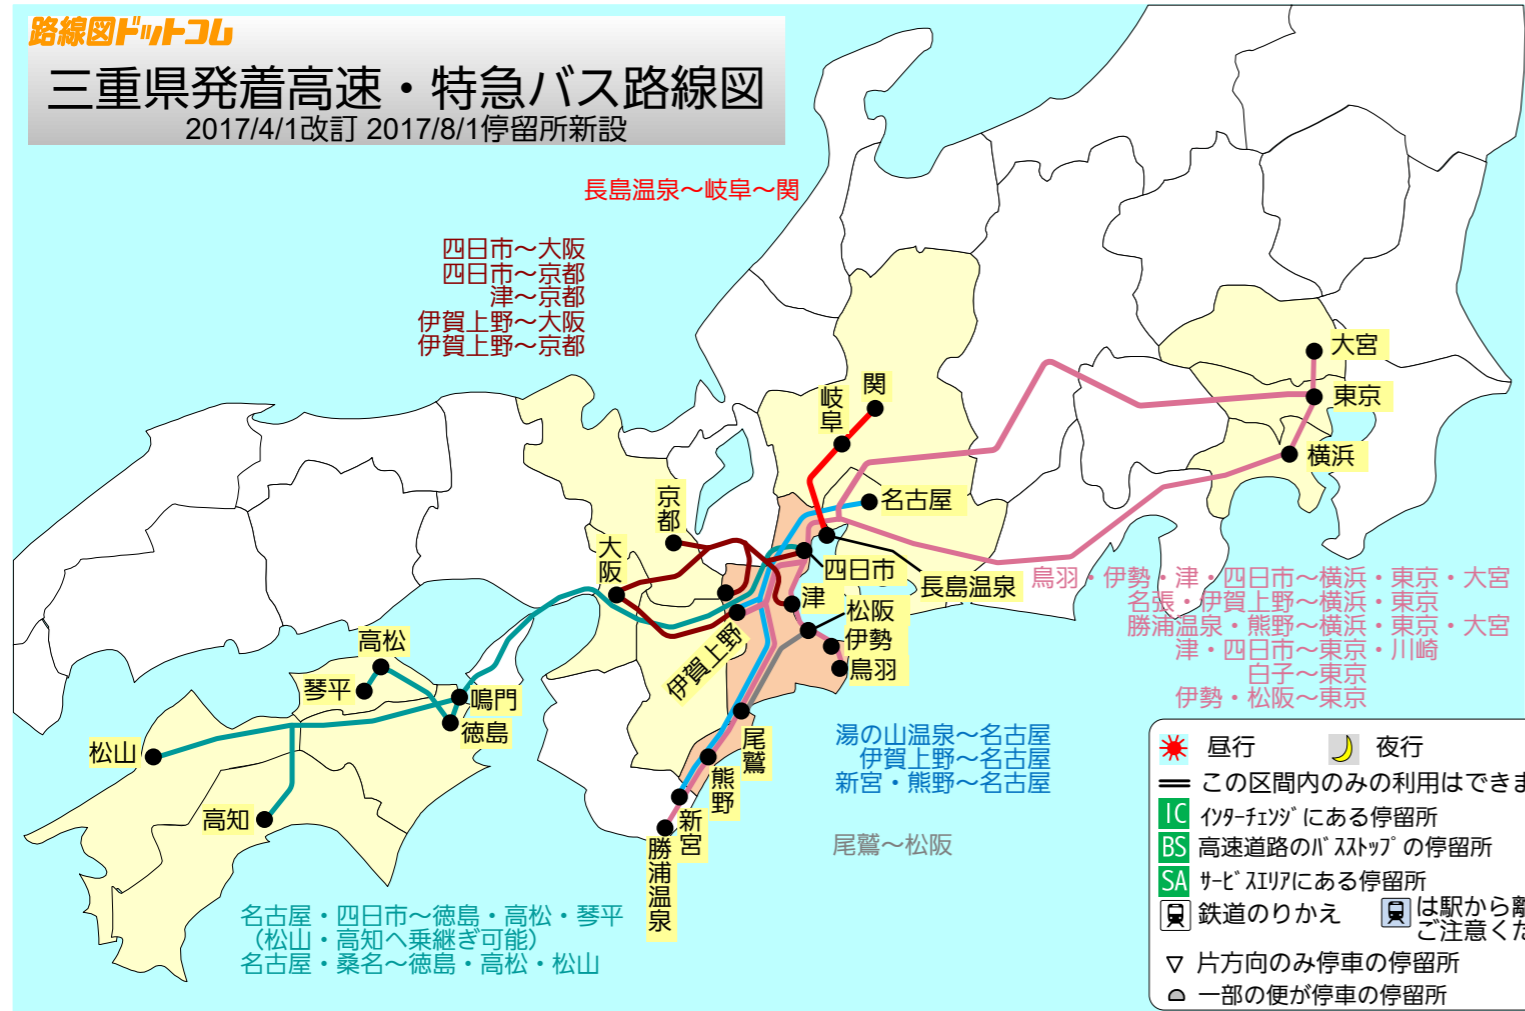

### 三重県発着高速・特急バス路線図

2017/4/1改訂 2017/8/1停留所新設

### 三重～関西

### 三重～名古屋

### 南紀～松阪