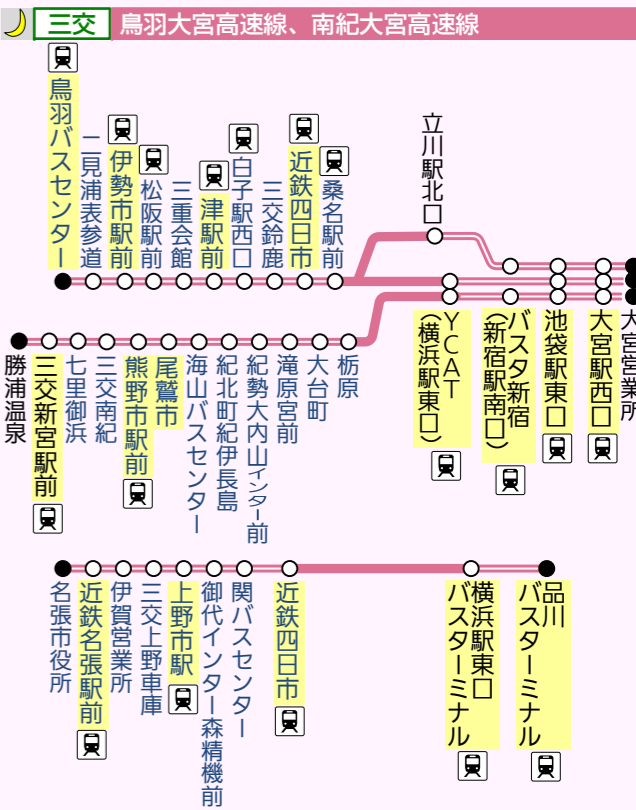

### 三重県発着高速・特急バス路線図

2017/4/1改訂 2017/8/1停留所新設

### 三重～関西

### 三重～名古屋

### 南紀～松阪