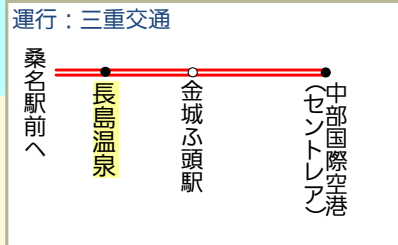

長島温泉・ナガシマスパーランド・なばなの里アクセス路線図

ジャズドリーム長島・湯あみの島・名古屋アンパンマンこどもミュージアム&パーク

2017/5/8改訂

利用できる
ICカード乗車券

名鉄バス・三重交通ではmanacaなど交通系ICカード利用可

三重交通では上記ICカードのほかemicaも利用可

岐阜方面高速バスでは上記ICカードは利用できません
岐阜バスの便に限りayuca利用可

中部国際空港 レゴランド方面

2016/10/1からの
りばの場所が
変わりました

長島温泉バス停

岐阜方面高速バス