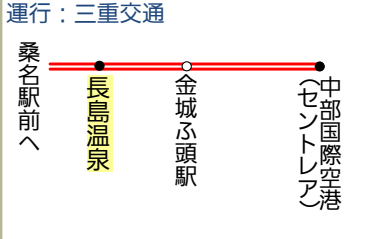

名鉄バス・三重交通
高速バス
名古屋～なばなの里～長島温泉

三重交通
高速バス
栄～長島温泉

「なばなの里」アクセス変更

ウインターイルミネーション期間中
(2017/10/14～2018/5/6) は、

- ・近鉄長島駅前～なばなの里間を運行
- ・桑名駅前～なばなの里はほとんどの便が連休
- ・名古屋～なばなの里～長島温泉は通常通り運行

長島温泉バス停

中部国際空港レゴランド方面

岐阜方面高速バス