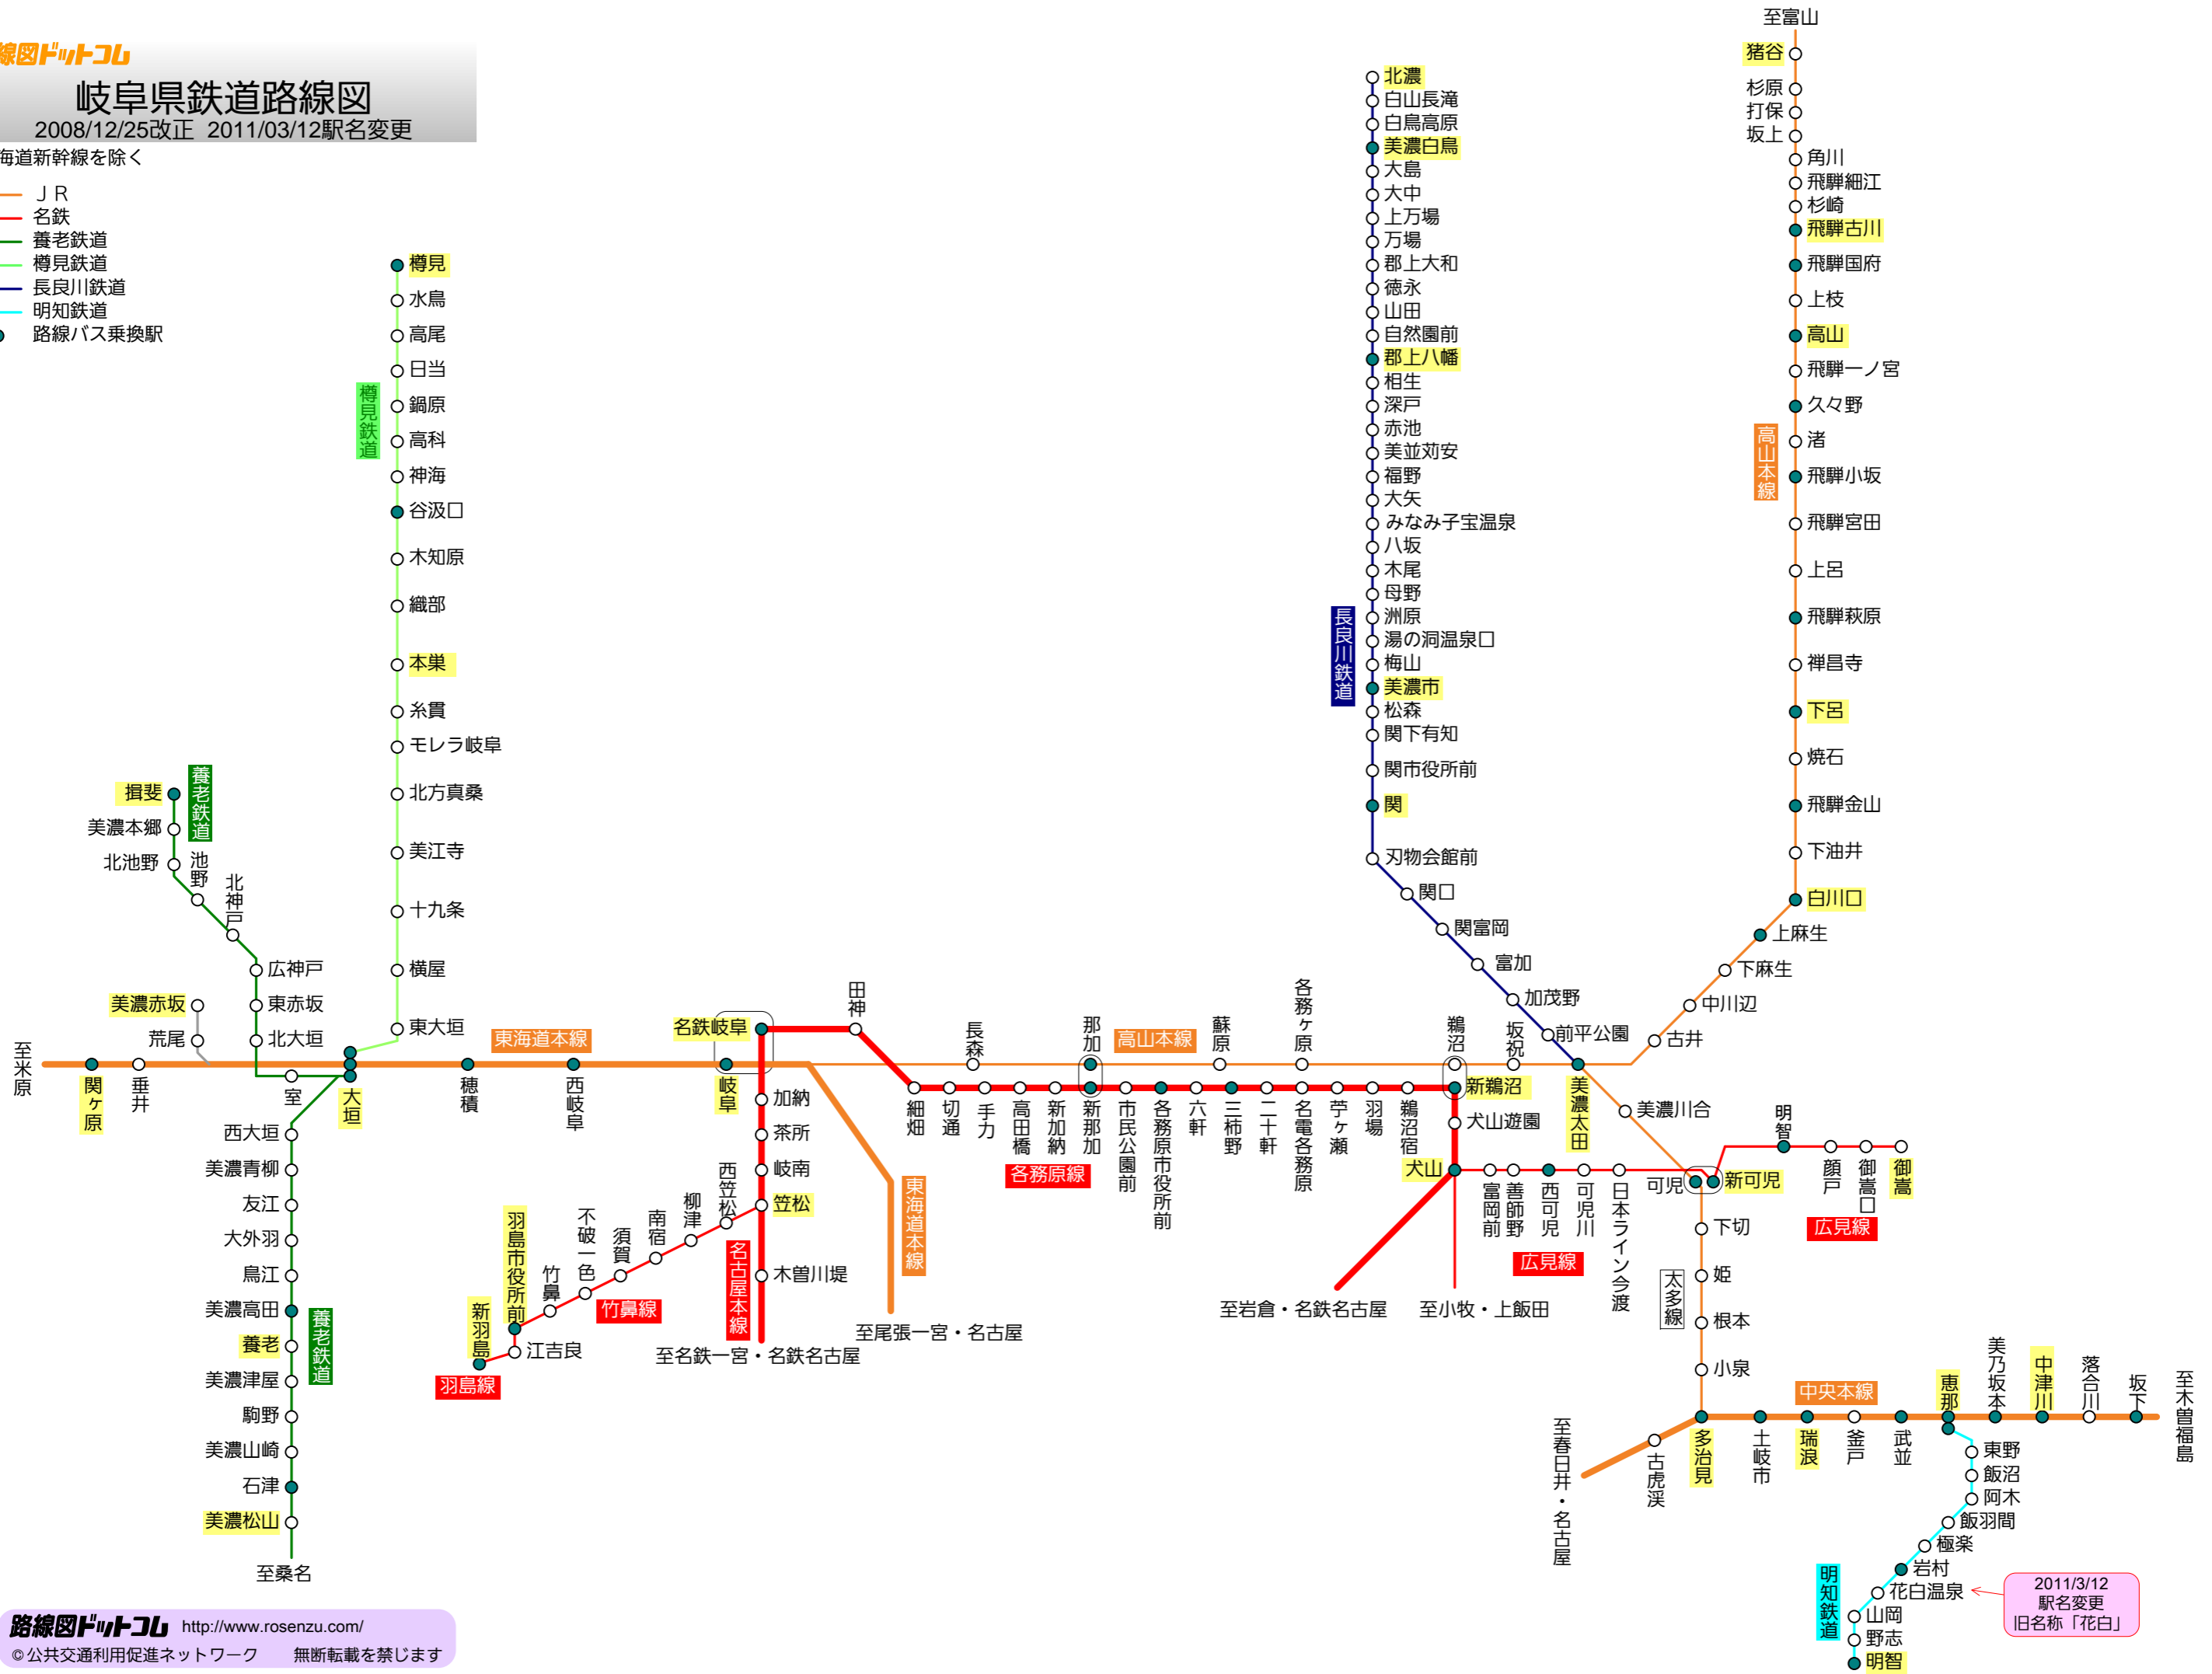

岐阜県鉄道路線図

2008/12/25改正 2011/03/12駅名変更

東海道新幹線を除く

- JR
- 名鉄
- 養老鉄道
- 樽見鉄道
- 長良川鉄道
- 明知鉄道
- 路線バス乗換駅

2011/3/12
駅名変更
旧名称「花白」