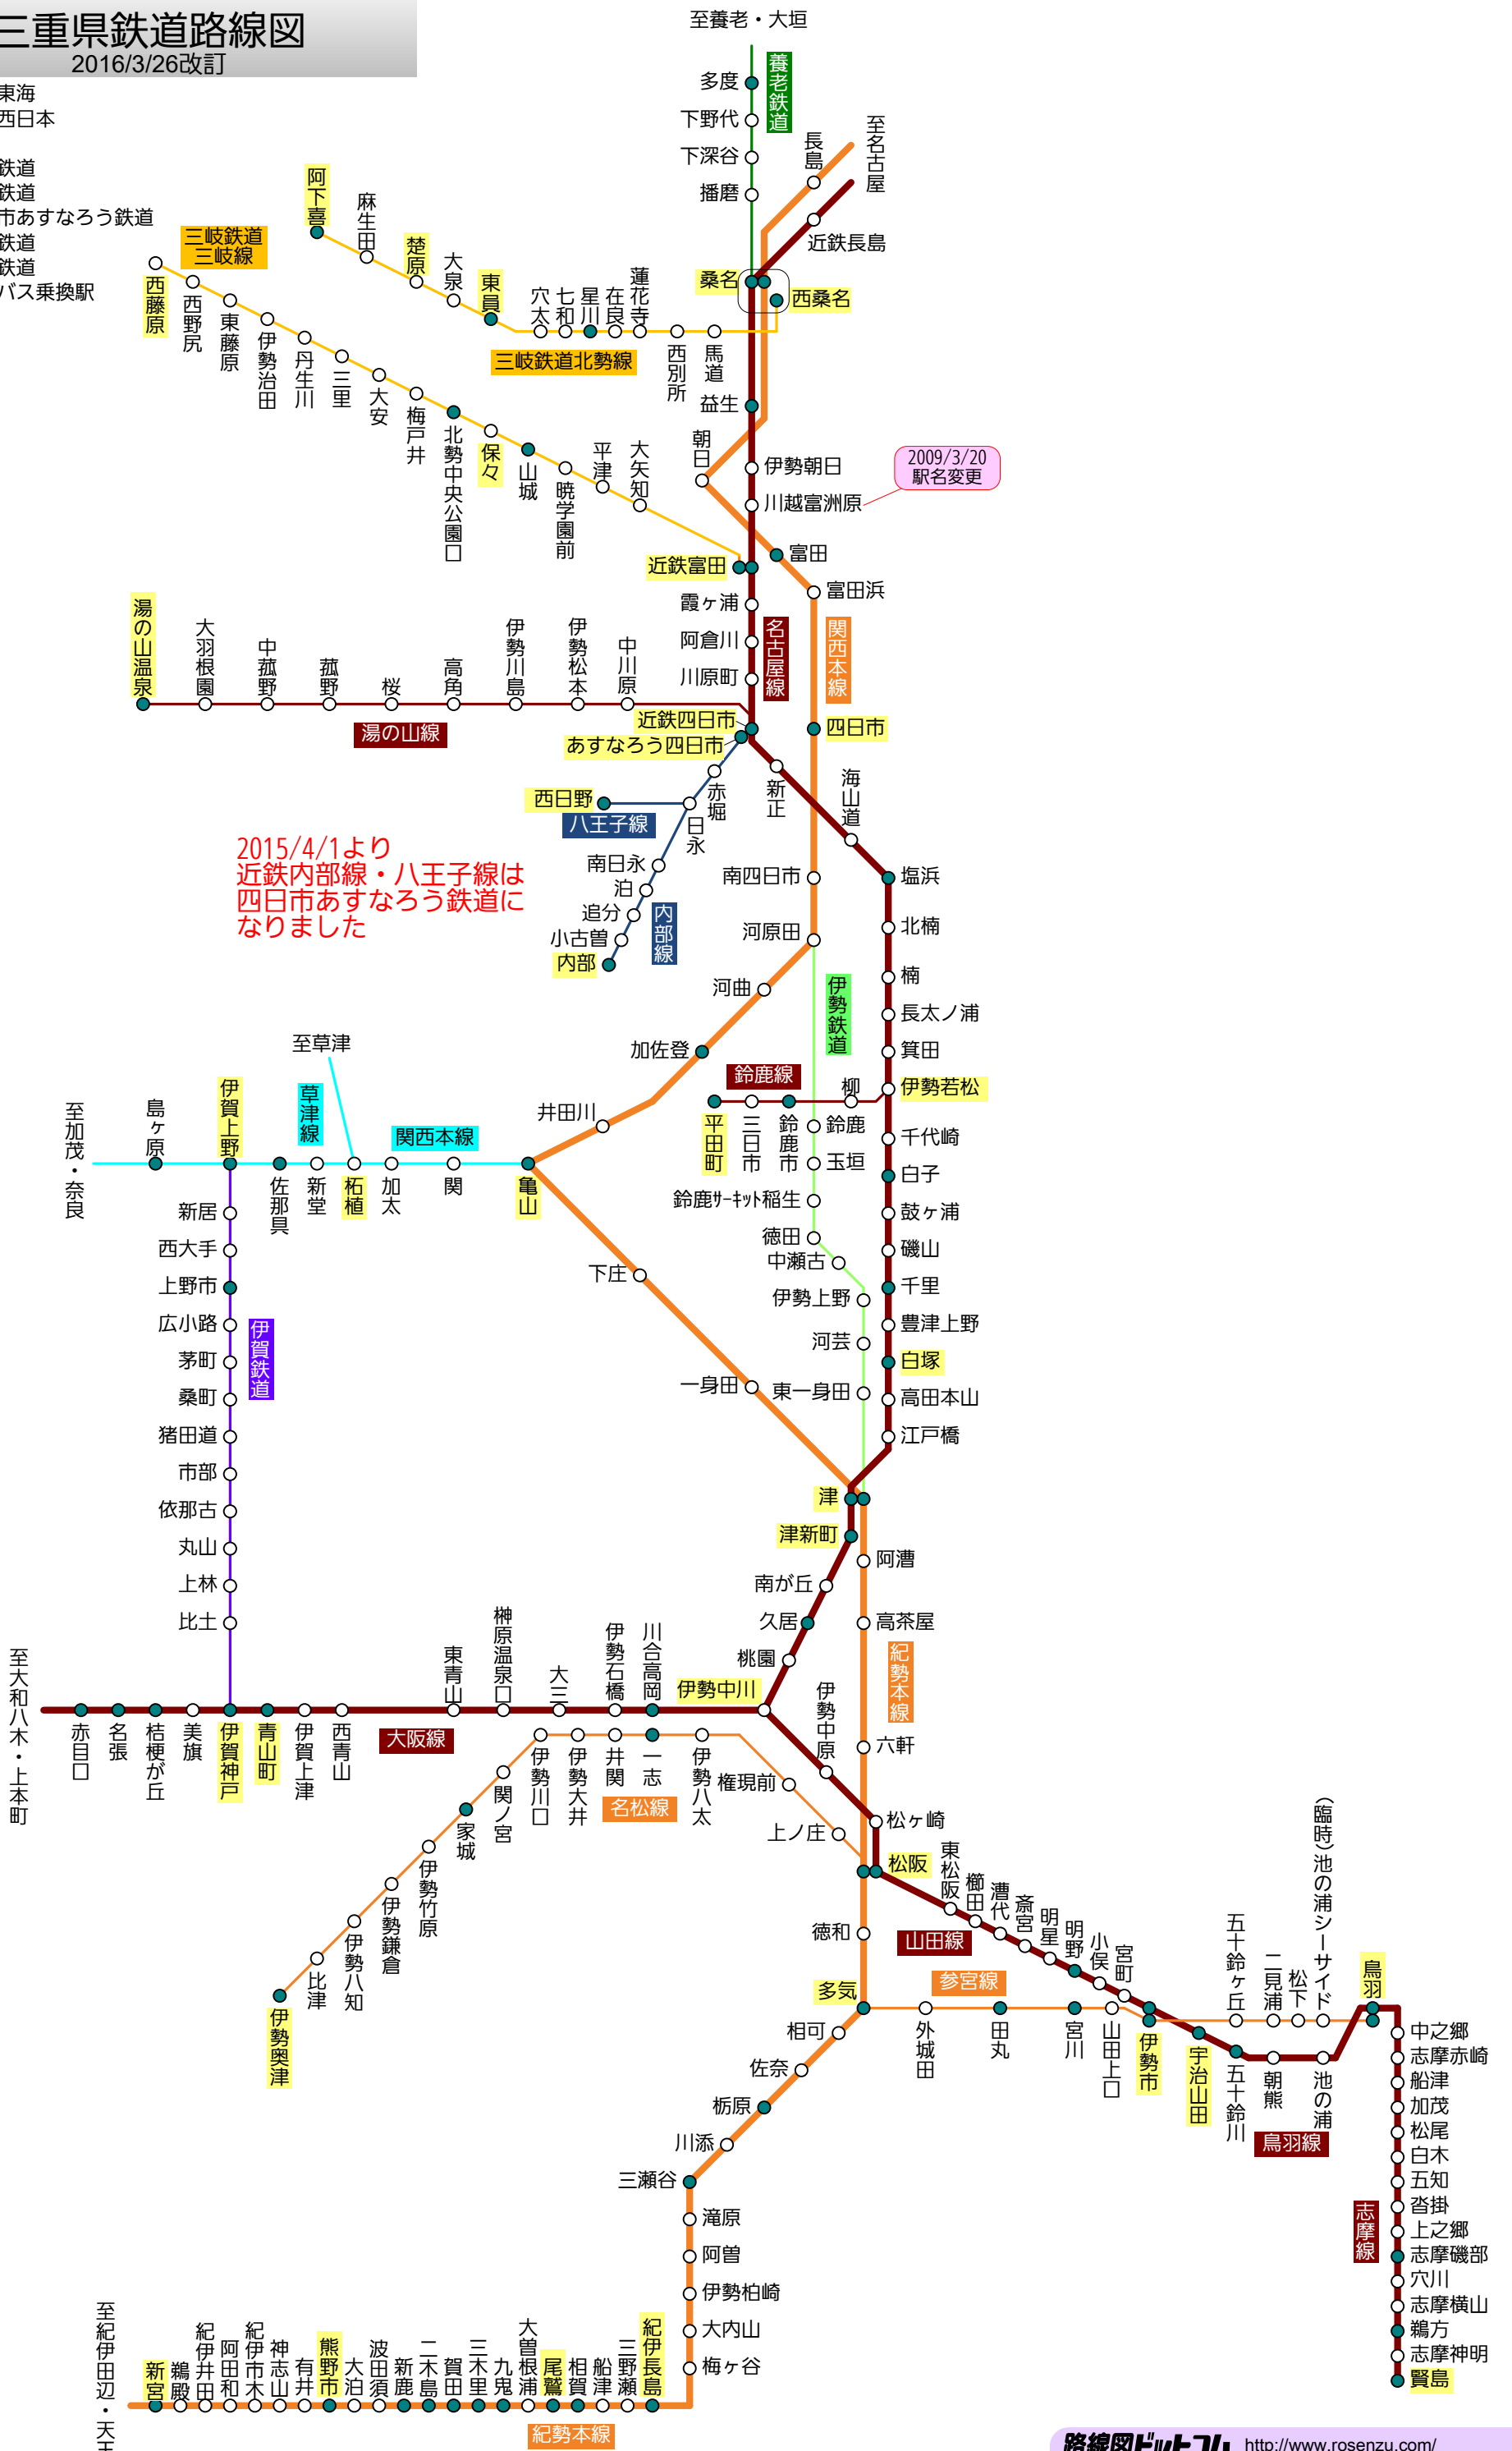

三重県鉄道路線図

2016/3/26改訂

- J R東海
- J R西日本
- 近鉄
- 養老鉄道
- 伊賀鉄道
- 四日市あすなろう鉄道
- 三岐鉄道
- 伊勢鉄道
- 路線バス乗換駅

2015/4/1より
近鉄内部線・八王子線は
四日市あすなろう鉄道に
なりました

2009/3/20
駅名変更