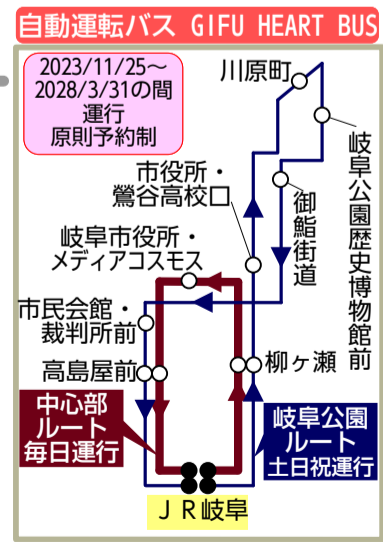

岐阜バス manacaなど交通系ICカード利用可

- 加納南 E12 西部夢野行
- E13 岐阜保健大学行
- 西部三田洞 E70 下佐波行
- E71 高桑行
- E72 もえぎの里行
- E76 加ガガ行