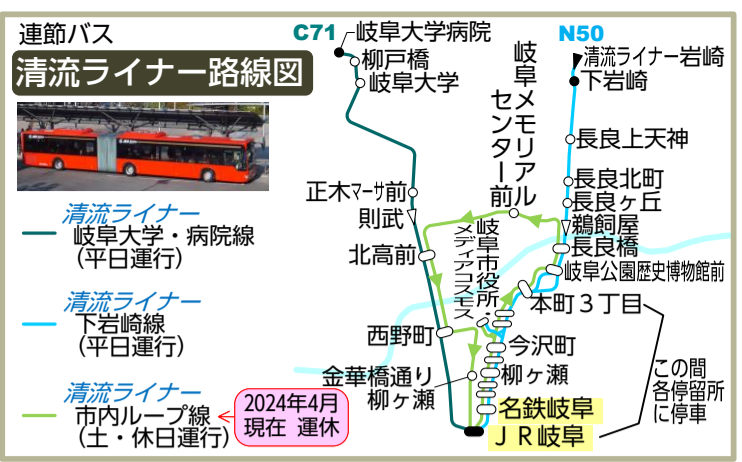

路線図ドットコム 岐阜県岐阜市 岐阜市中心部バス路線図

2024/4/1改訂

- G10** 行先番号 (アルファベット+数字2桁)
- N** 長良ルート (行先番号N)
- K** 金華ルート (行先番号K)
- C** 忠節ルート (行先番号C)
- O** 大縄場ルート (行先番号O)
- G** 鏡島ルート (行先番号G)
- W** 西加納ルート (行先番号W)
- E** 東加納ルート (行先番号E)
- B** 梅林ルート (行先番号B)
- T** 東栄ルート (行先番号T)

XX地区
コミュニティバス
この表記のエリアでは
岐阜市コミュニティ
バスが運行しています

- 鉄道線
- 太線は運行本数の多い系統 (1時間あたり2本以上) <目安>
- 細線は運行本数の少ない系統 (1日5本以下) <目安>
- 点線は特定の便のみが運行する経路
- 片方向のみ運行
- 主な始発・終着停留所
- ▽ 片方向のみ停車の停留所

線名 JR岐阜 起点の路線 路線名
名鉄岐阜
路線名に*印のついているものは、
岐阜駅発は、名鉄岐阜バスターミナル→JR岐阜→名鉄岐阜の順に停車
岐阜駅方面行は、名鉄岐阜→JR岐阜(終点)の順に停車

- 西部三田洞 N61 三田洞団地行
- 高美 N72 中濃庁舎行
- 岐阜女子大 N73 岐阜女子大行
- 岐阜高富 N50 下岩崎行 N75 山県市役所行 N80 山県バスターミナル(高富)行
- 岐北 N82 山県高校行 N85 谷合行 N86 塩後行
- 岐阜板取 N83 ほらどキウイプラザ行

- 加野団地 (忠節橋経由) C32 川北行
- 忠節長良 C31 おぶさ行
- おぶさ墨俣 N40 長良医療センター行
- N41 おぶさ行
- 松籟加納 N43 松籟団地行

岐阜バス manacaなど交通系ICカード利用可

- 加納南 E12 西部夢野行
- E13 岐阜保健大学行
- 西部三田洞 E70 下佐波行
- E71 高桑行
- E72 もえぎの里行
- E76 加ガガ行