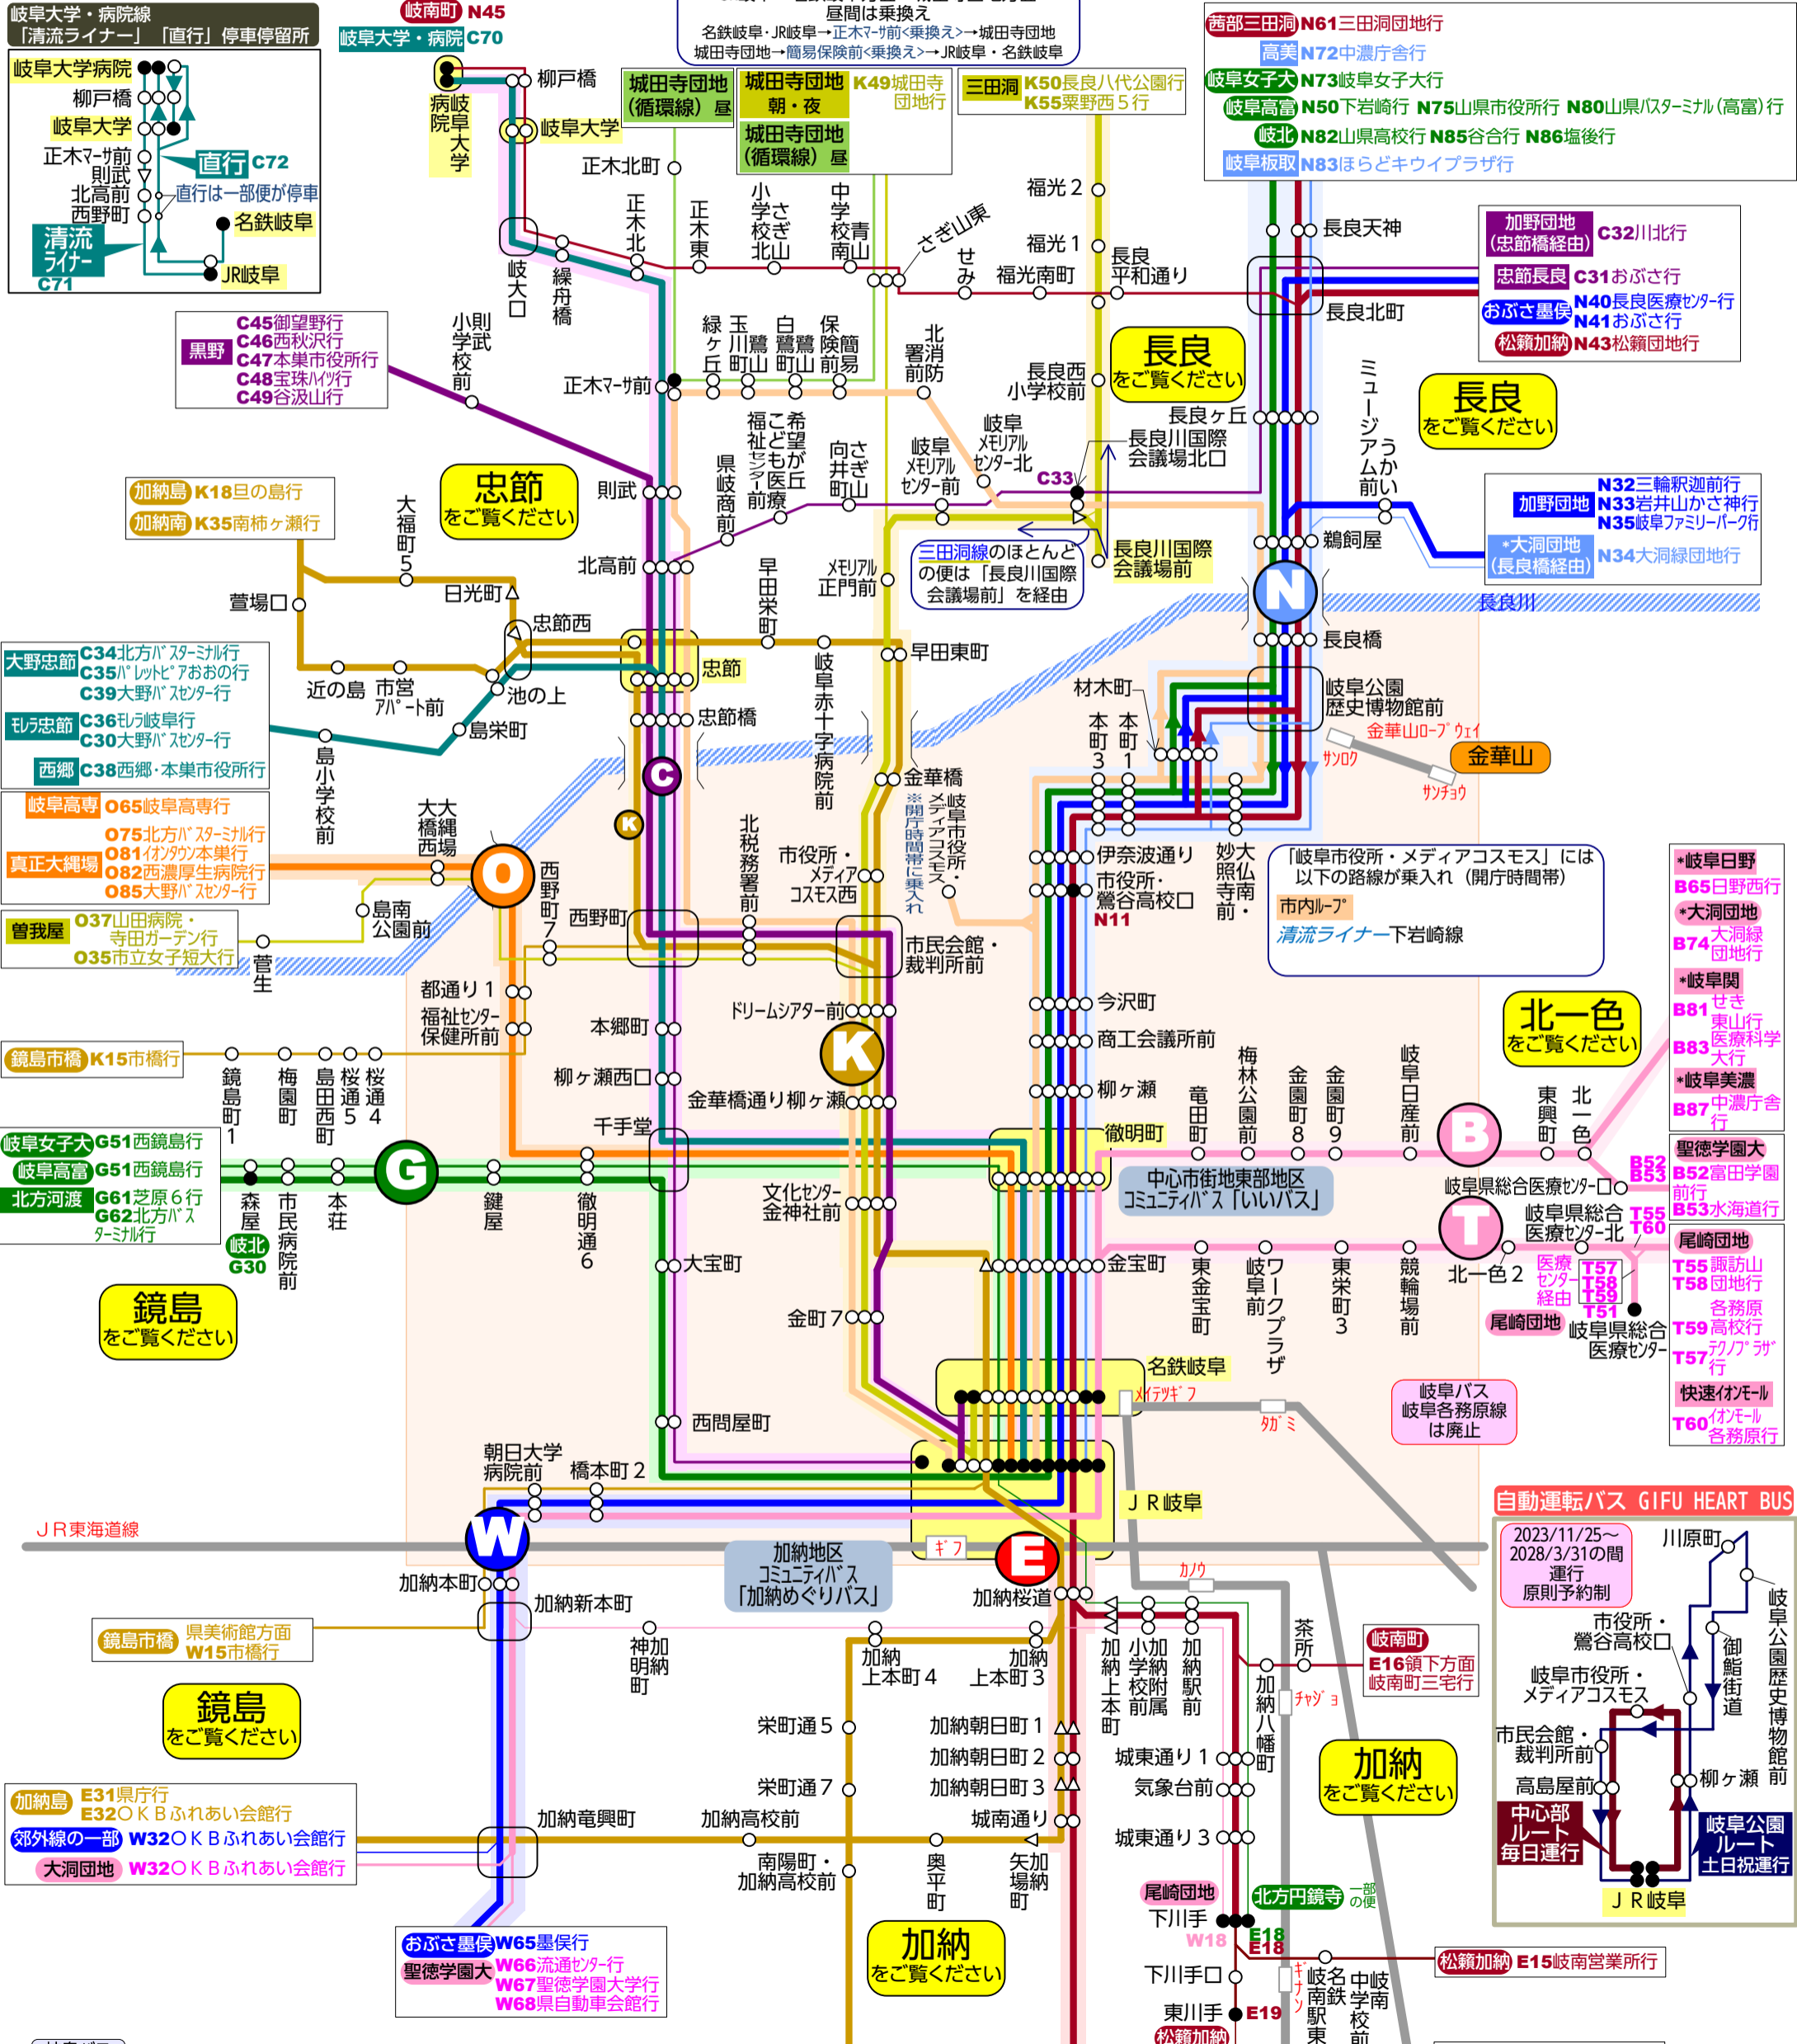

路線図ドットコム 岐阜県岐阜市 岐阜市中心部バス路線図

2024/4/1改訂

- G10** 行先番号 (アルファベット+数字2桁)
- N** 長良ルート (行先番号N)
- K** 金華ルート (行先番号K)
- C** 忠節ルート (行先番号C)
- O** 大縄場ルート (行先番号O)
- G** 鏡島ルート (行先番号G)
- W** 西加納ルート (行先番号W)
- E** 東加納ルート (行先番号E)
- B** 梅林ルート (行先番号B)
- T** 東栄ルート (行先番号T)

XX地区
コミュニティバス
この表記のエリアでは
岐阜市コミュニティ
バスが運行しています

- 鉄道線
- 太線は運行本数の多い系統 (1時間あたり2本以上) <目安>
- 細線は運行本数の少ない系統 (1日5本以下) <目安>
- 点線は特定の便のみが運行する経路
- 片方向のみ運行
- 主な始発・終着停留所
- ▽ 片方向のみ停車の停留所

線名 JR岐阜 起点の路線 路線名
名鉄岐阜
路線名に*印のついているものは、
岐阜駅発は、名鉄岐阜バスターミナル→JR岐阜→名鉄岐阜の順に停車
岐阜駅方面行は、名鉄岐阜→JR岐阜(終点)の順に停車

- 西部三田洞 N61 三田洞団地行
- 高美 N72 中濃庁舎行
- 岐阜女子大 N73 岐阜女子大行
- 岐阜高富 N50 下岩崎行 N75 山県市役所行 N80 山県バスターミナル(高富)行
- 岐北 N82 山県高校行 N85 谷合行 N86 塩後行
- 岐阜板取 N83 ほらどキウイプラザ行

- 加野団地 (忠節橋経由) C32 川北行
- 忠節長良 C31 おぶさ行
- おぶさ墨俣 N40 長良医療センター行
- N41 おぶさ行
- 松籟加納 N43 松籟団地行

岐阜バス manacaなど交通系ICカード利用可

- 加納南 E12 西部夢野行
- E13 岐阜保健大学行
- 西部三田洞 E70 下佐波行
- E71 高桑行
- E72 もえぎの里行
- E76 加ガガ行