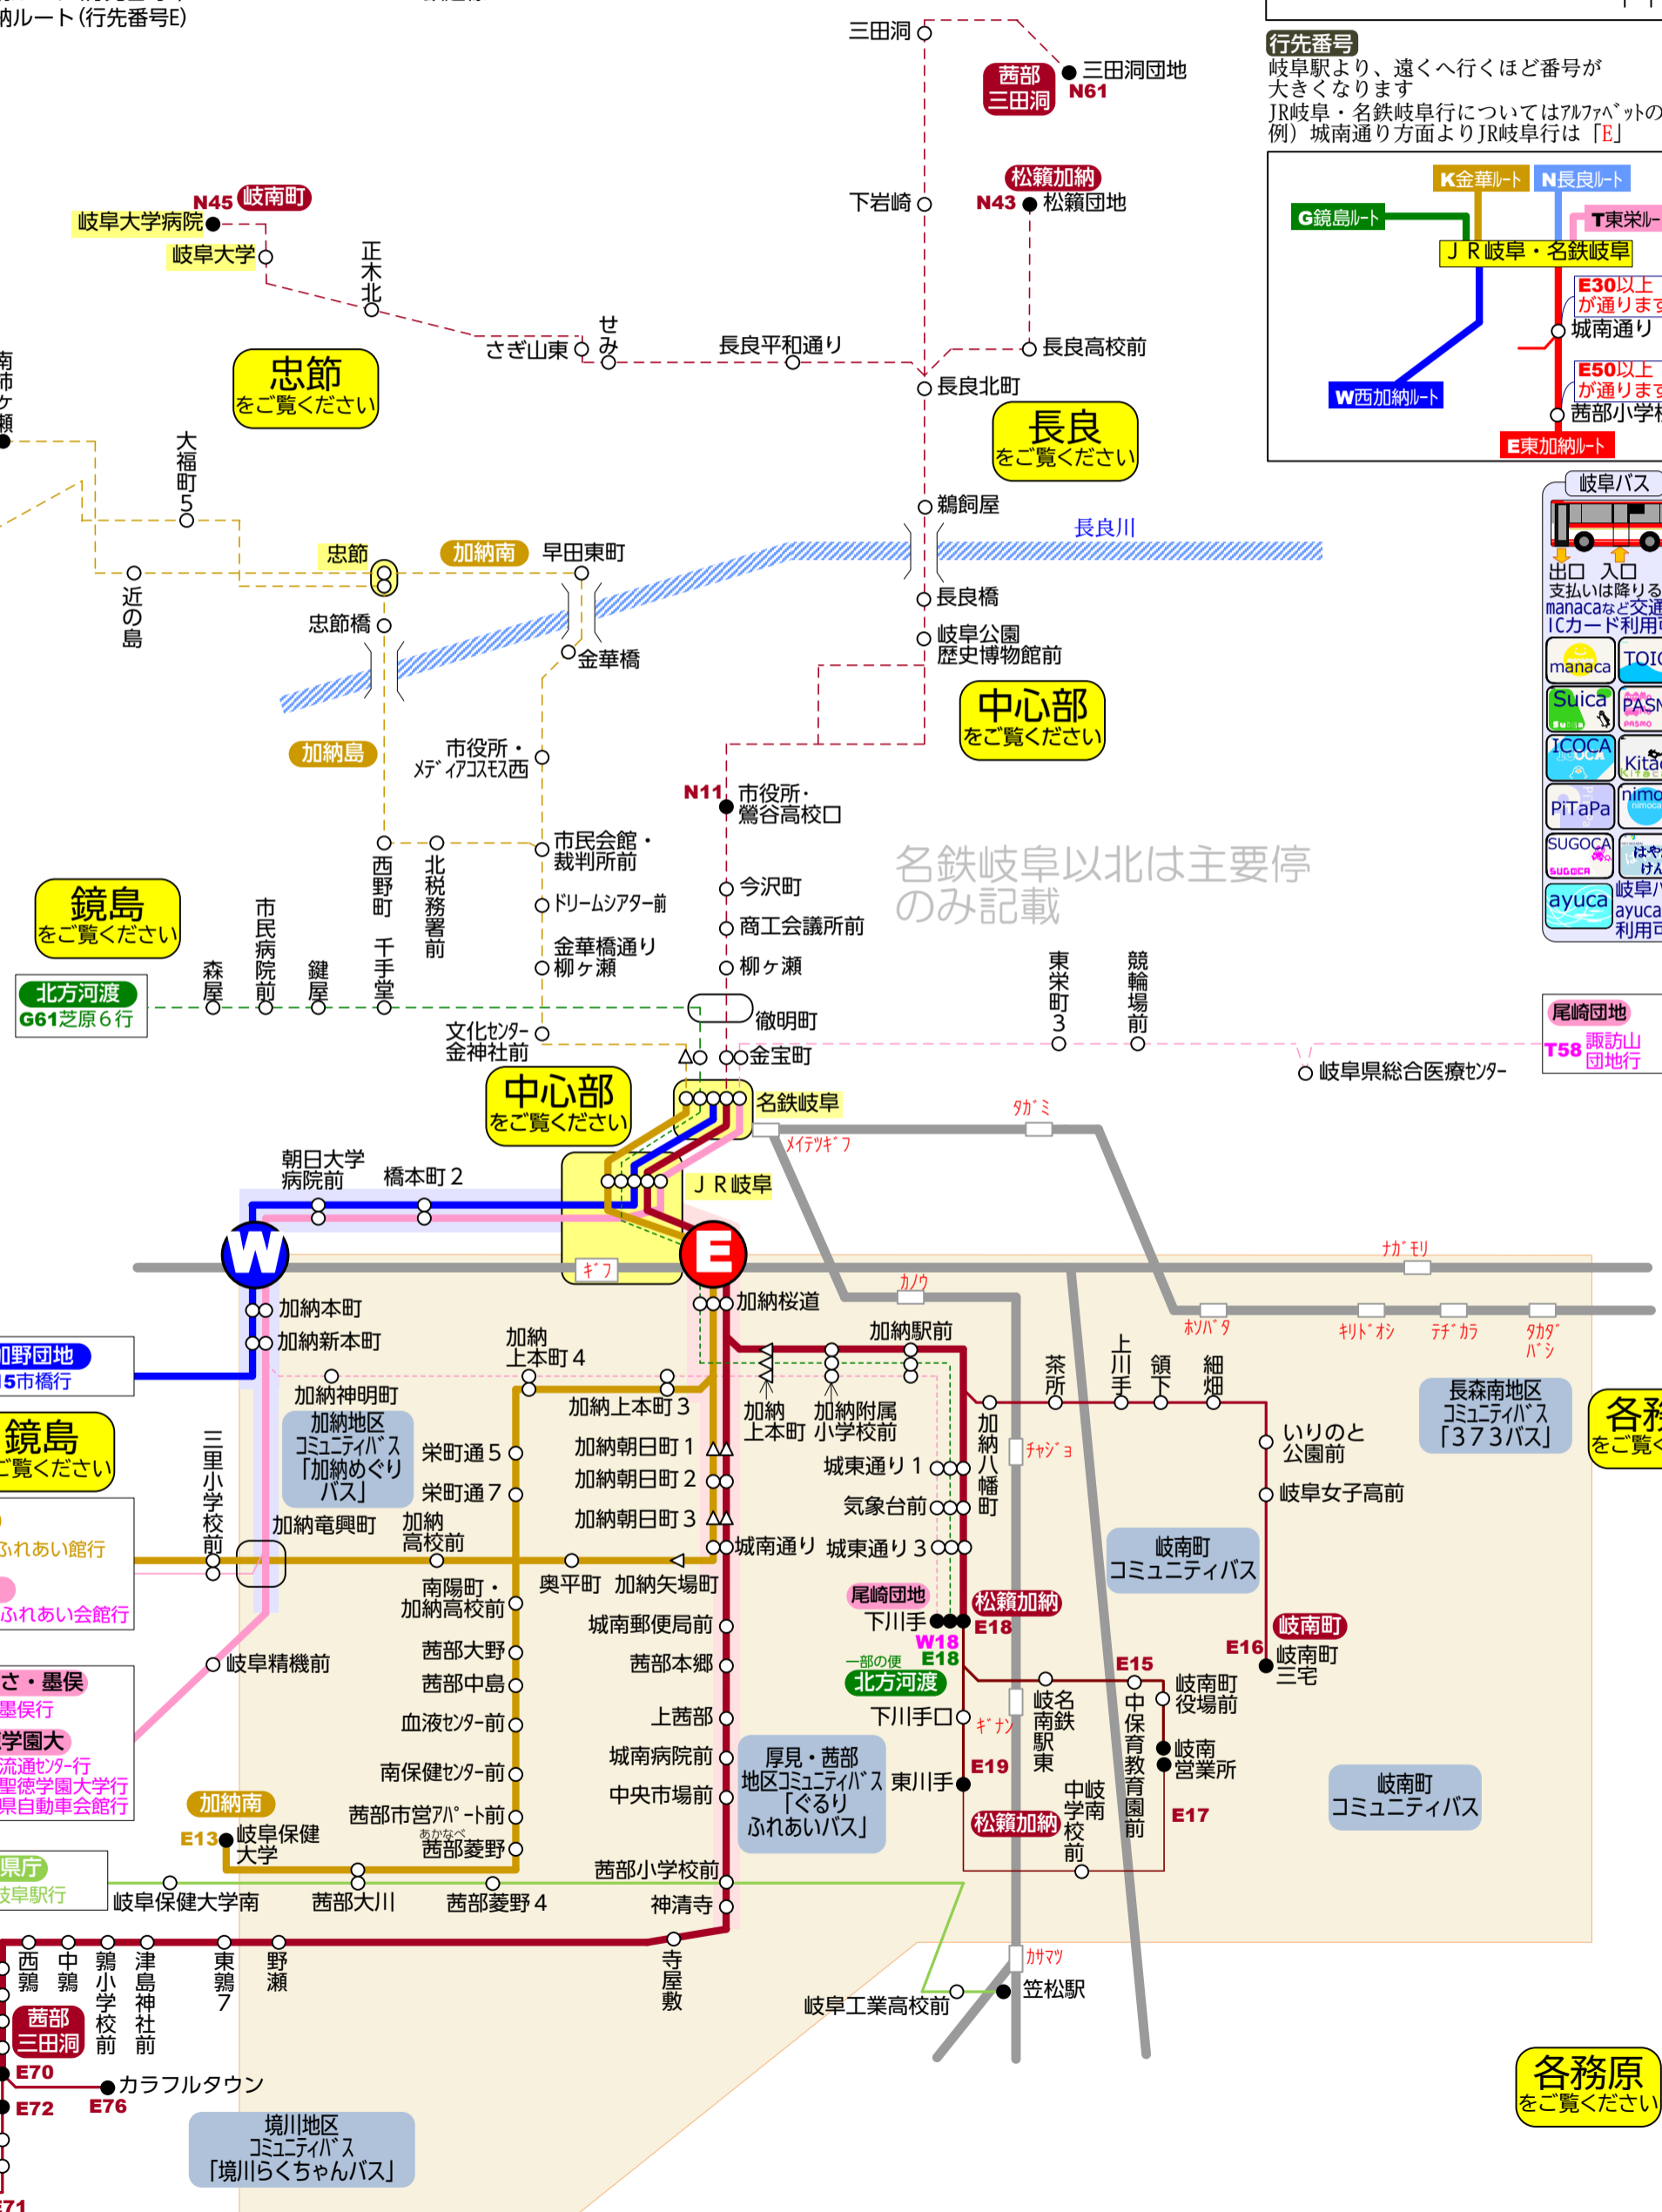

岐阜市 加納地区、岐南町バス路線図

2024/4/1改訂

岐阜バス

線名 JR岐阜 名鉄岐阜 起点の路線 路線名

線名 路線名

G10 行先番号 (アルファベット+数字2桁)

W 西加納ルート (行先番号W)

E 東加納ルート (行先番号E)

太線は運行本数の多い系統 (1時間あたり2本以上) <目安>

細線は運行本数の少ない系統 (1日5本以下) <目安>

片方向のみ運行

● 主な始発・終着停留所

▽ 片方向のみ停車の停留所

岐阜駅以遠の経路は破線で概略を示しています

— 鉄道線

XX地区 コミュニティバス

この表記のエリアでは岐阜市コミュニティバス 岐南町コミュニティバスが運行しています

JR岐阜・名鉄岐阜 バスのりば

行先番号

岐阜駅より、遠くへ行くほど番号が大きくなります
JR岐阜・名鉄岐阜行についてはアルファベットのみです
例) 城南通り方面よりJR岐阜行は「E」

岐阜バス

出口 入口
支払いは降りる時
manacaなど交通系
ICカード利用可

manaca TOICA
Suica PASMO
ICOCA Kitaca
PiTaPa nimoca
SUGOCA はやかけん
ayuca 岐阜バス
ayuca 利用可

名鉄岐阜以北は主要停のみ記載

各務原
をご覧ください

各務原
をご覧ください