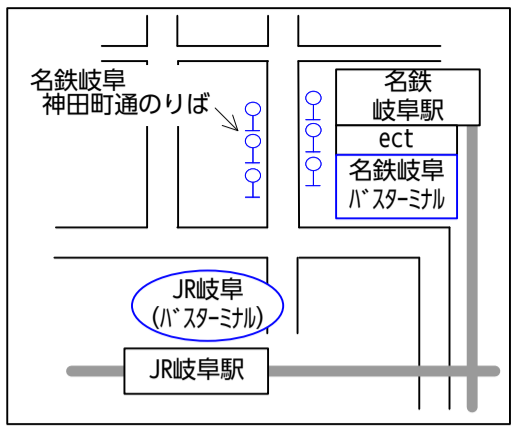

岐阜市 加納地区、岐南町バス路線図

2024/4/1改訂

岐阜バス

線名 JR岐阜 名鉄岐阜 起点の路線 路線名

線名 路線名

G10 行先番号 (アルファベット+数字2桁)

W 西加納ルート (行先番号W)

E 東加納ルート (行先番号E)

太線は運行本数の多い系統 (1時間あたり2本以上) <目安>

細線は運行本数の少ない系統 (1日5本以下) <目安>

片方向のみ運行

● 主な始発・終着停留所

▽ 片方向のみ停車の停留所

岐阜駅以遠の経路は破線で概略を示しています

— 鉄道線

XX地区 コミュニティバス

この表記のエリアでは岐阜市コミュニティバス 岐南町コミュニティバスが運行しています

JR岐阜・名鉄岐阜 バスのりば

行先番号

岐阜駅より、遠くへ行くほど番号が大きくなります
JR岐阜・名鉄岐阜行についてはアルファベットのみです
例) 城南通り方面よりJR岐阜行は「E」

岐阜バス

出口 入口
支払いは降りる時
manacaなど交通系
ICカード利用可

manaca TOICA
Suica PASMO
ICOCA Kitaca
PiTaPa nimoca
SUGOCA はやかけん
ayuca 岐阜バス
ayuca 利用可