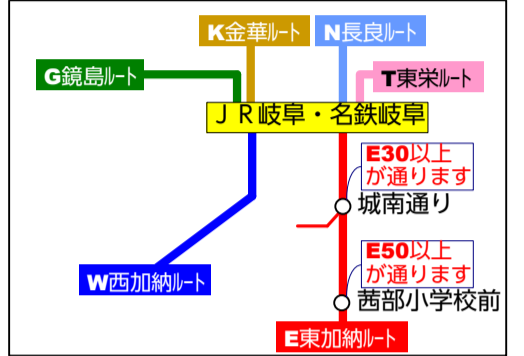

岐阜市 加納地区、岐南町バス路線図

2024/4/1改訂

岐阜バス

線名 JR岐阜 名鉄岐阜 起点の路線 路線名

線名 路線名

G10 行先番号 (アルファベット+数字2桁)

W 西加納ルート (行先番号W)

E 東加納ルート (行先番号E)

太線は運行本数の多い系統 (1時間あたり2本以上) <目安>

細線は運行本数の少ない系統 (1日5本以下) <目安>

片方向のみ運行

● 主な始発・終着停留所

▽ 片方向のみ停車の停留所

岐阜駅以遠の経路は破線で概略を示しています

— 鉄道線

XX地区 コミュニティバス

この表記のエリアでは岐阜市コミュニティバス 岐南町コミュニティバスが運行しています

JR岐阜・名鉄岐阜 バスのりば

行先番号

岐阜駅より、遠くへ行くほど番号が大きくなります
JR岐阜・名鉄岐阜行についてはアルファベットのみです
例) 城南通り方面よりJR岐阜行は「E」

岐阜バス

出口 入口
支払いは降りる時
manacaなど交通系
ICカード利用可

manaca TOICA
Suica PASMO
ICOCA Kitaca
PiTaPa nimoca
SUGOCA はやかけん
ayuca 岐阜バス
ayuca 利用可