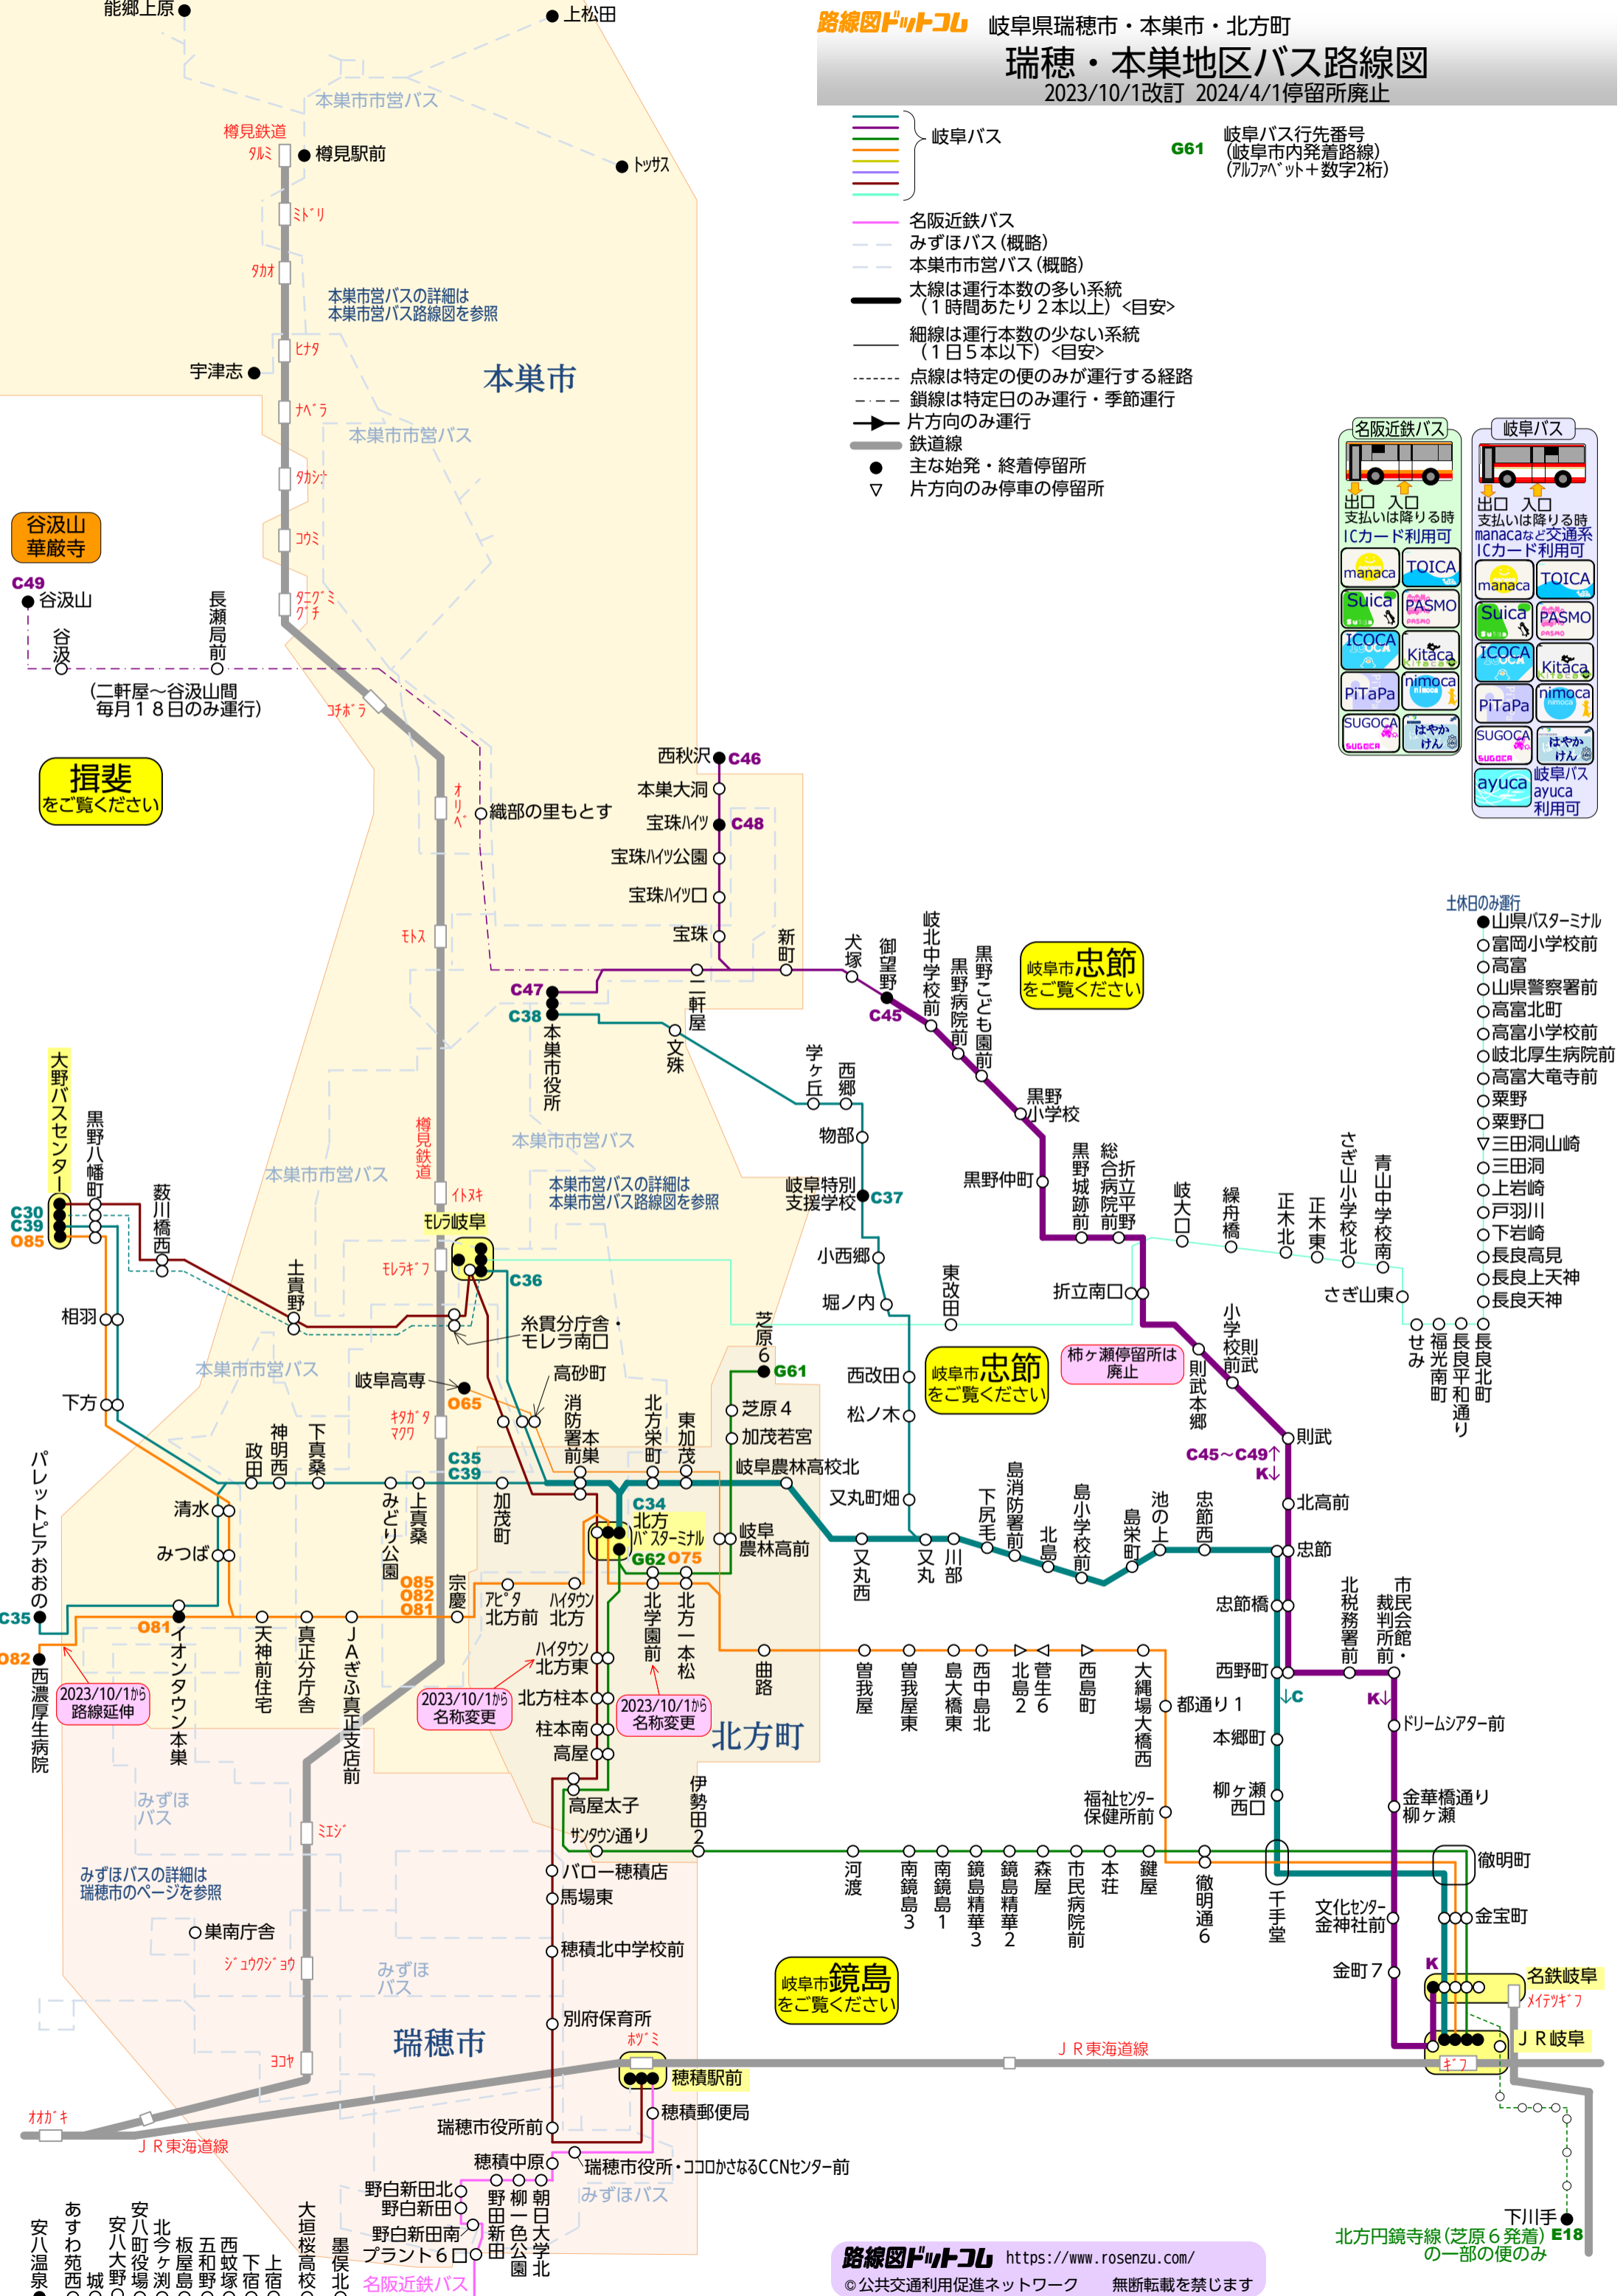

瑞穂・本巣地区バス路線図

2023/10/1改訂 2024/4/1停留所廃止

G61 岐阜バス行先番号
(岐阜市内発着路線)
(アルファベット+数字2桁)

- 名阪近鉄バス
- みずほバス (概略)
- 本巣市市営バス (概略)
- 太線は運行本数の多い系統 (1時間あたり2本以上) <目安>
- 細線は運行本数の少ない系統 (1日5本以下) <目安>
- 点線は特定の便のみが運行する経路
- 鎖線は特定日のみ運行・季節運行
- 片方向のみ運行
- 鉄道線
- 主な始発・終着停留所
- ▽ 片方向のみ停車の停留所

- 土休日のみ運行
- 山県バスターミナル
 - 富岡小学校前
 - 高富
 - 山県警察署前
 - 高富北町
 - 高富小学校前
 - 岐北厚生病院前
 - 高富大竜寺前
 - 栗野
 - 栗野口
 - 栗野口
 - ▽ 三田洞山崎
 - 三田洞
 - 上岩崎
 - 戸羽川
 - 下岩崎
 - 長良高見
 - 長良上天神
 - 長良天神
 - 長良北町
 - 長良平和通り
 - 福光南町
 - せみ

谷汲山 華厳寺
C49 谷汲山
谷汲
(二軒屋～谷汲山間 毎月18日のみ運行)

揖斐
をご覧ください

忠節
岐阜市
をご覧ください

忠節
岐阜市
をご覧ください

鏡島
岐阜市
をご覧ください

2023/10/1から
路線延伸

2023/10/1から
名称変更

2023/10/1から
名称変更

北方円鏡寺線(芝原6発着) E18
の一部の便のみ