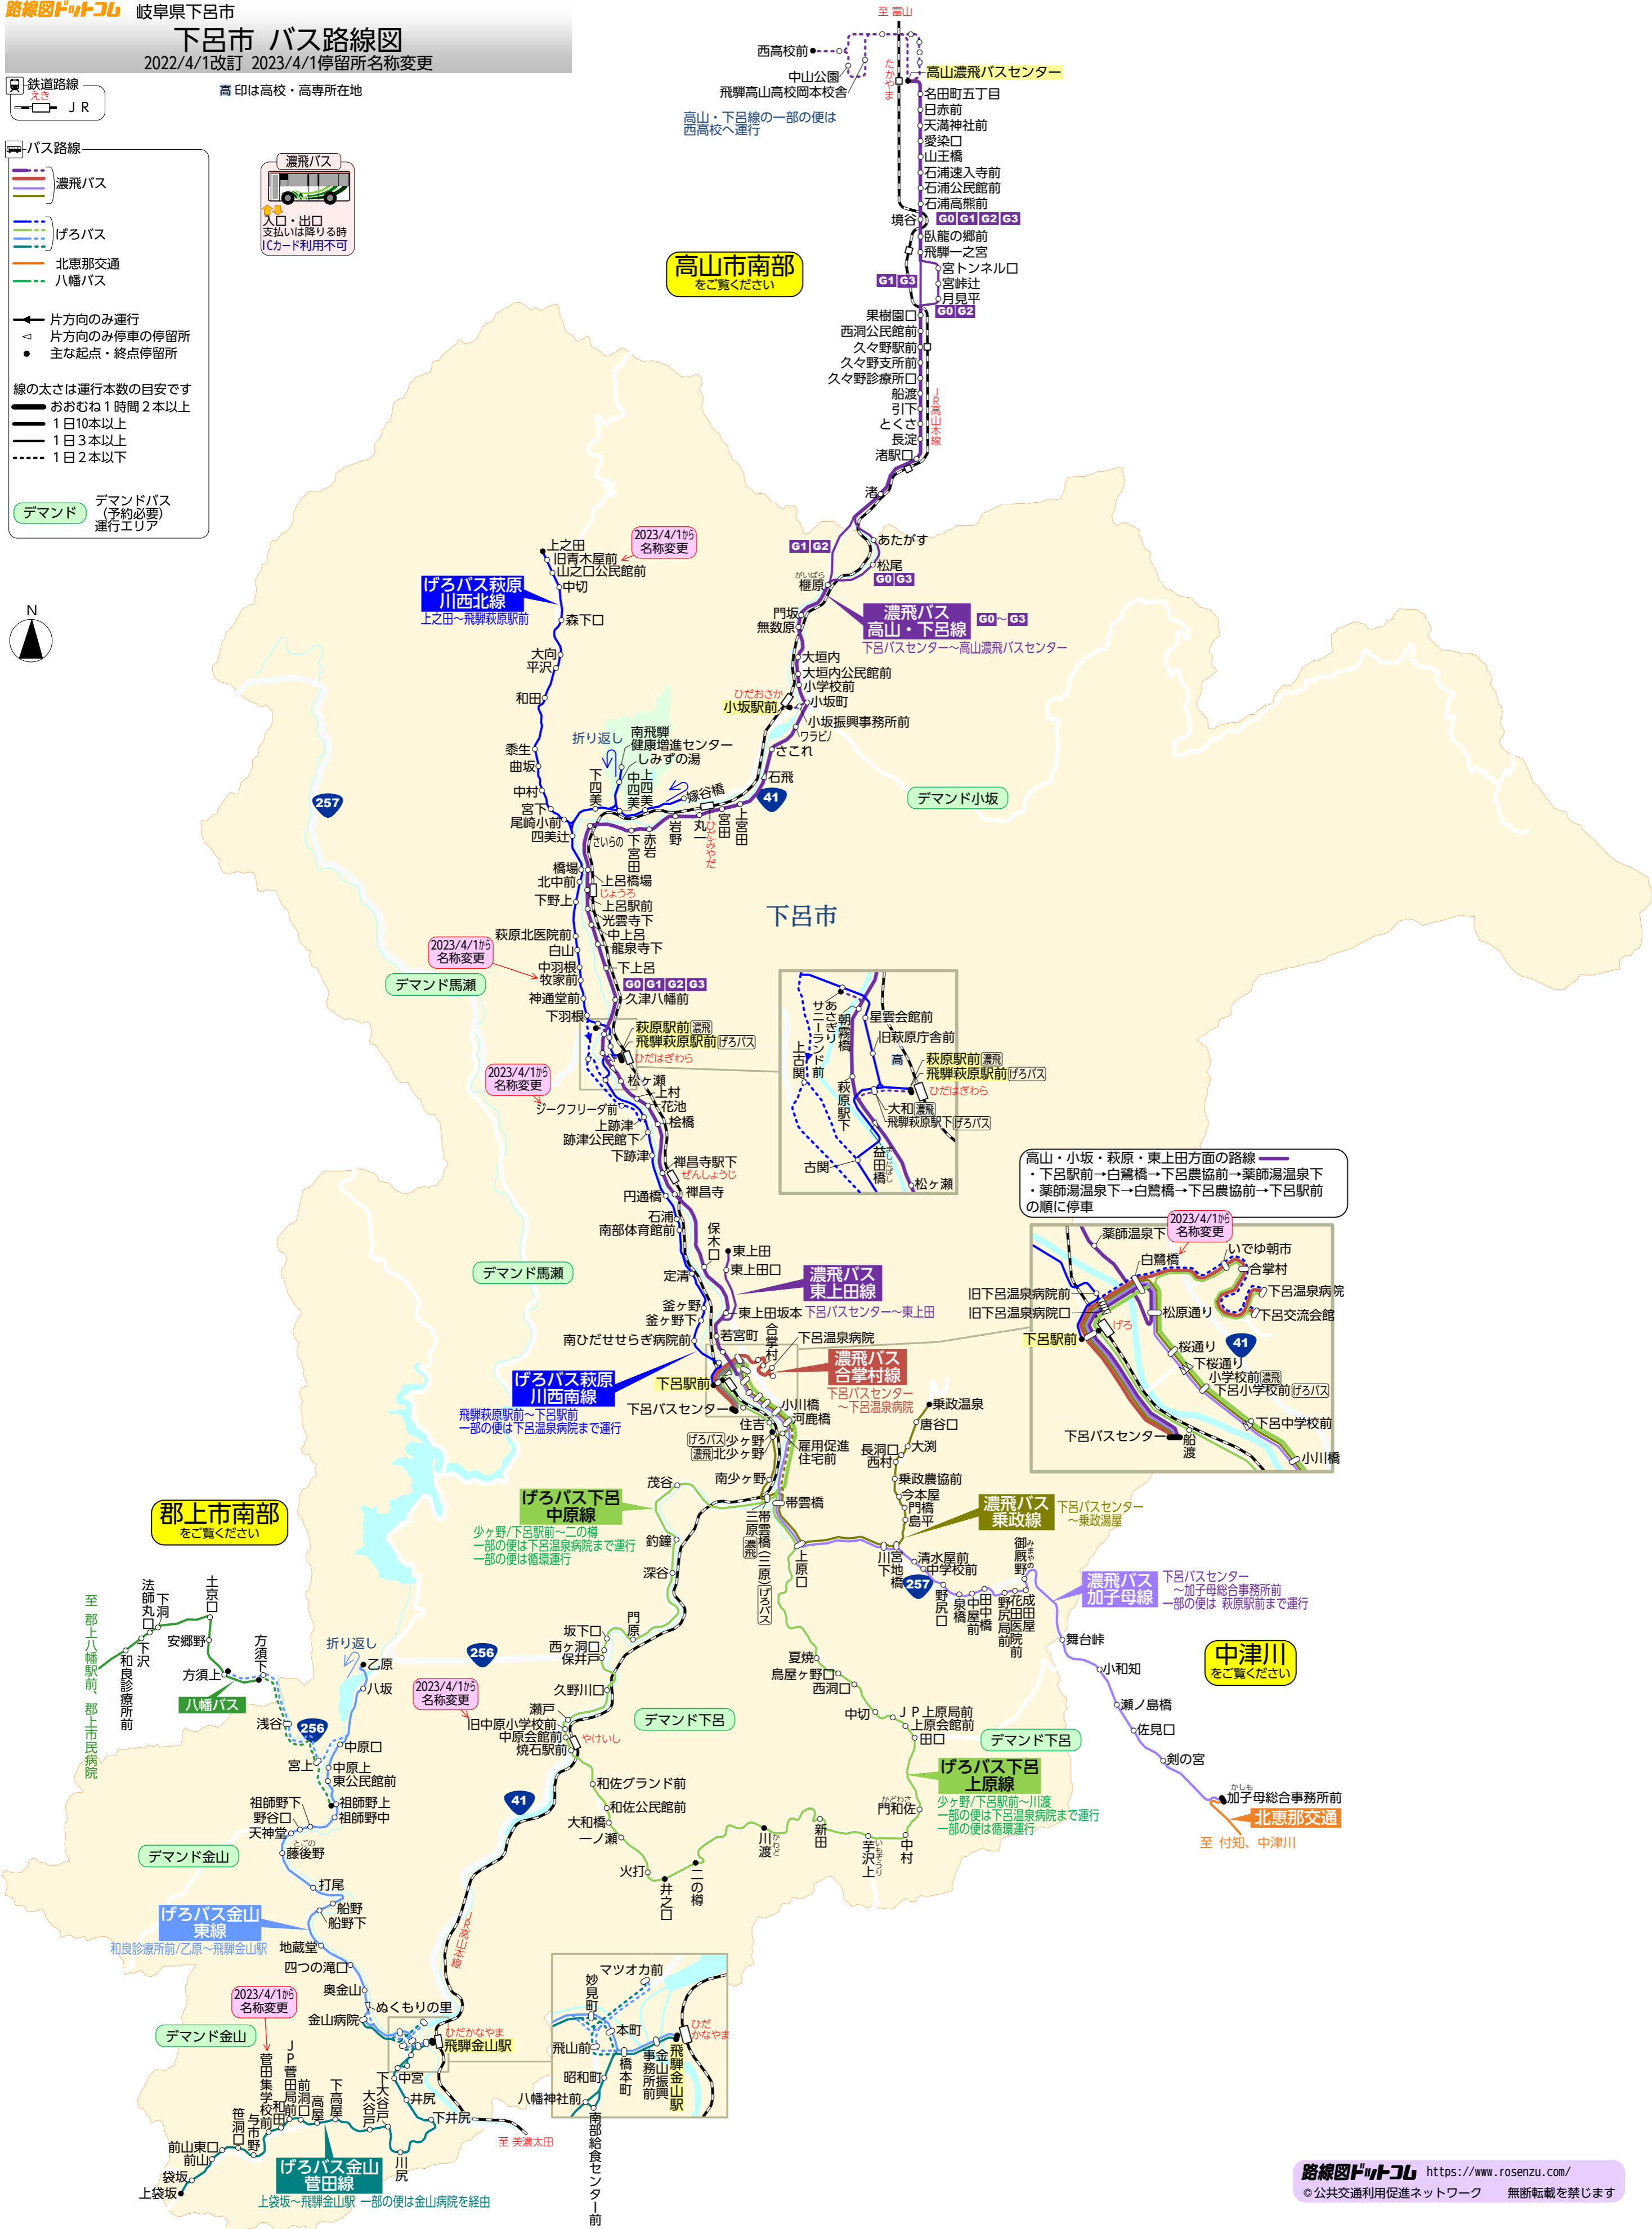

鉄道路線  
 バス路線  
 高印は高校・高专所在地

- バス路線**
- 濃飛バス
  - げろバス
  - 北恵那交通
  - 八幡バス
- ← 片方向のみ運行  
 ◁ 片方向のみ停車の停留所  
 ● 主な起点・終点停留所
- 線の太さは運行本数の目安です  
 おおむね1時間2本以上  
 1日10本以上  
 1日3本以上  
 1日2本以下
- デマンドバス  
 (予約必要)  
 運行エリア

**高山市南部**  
 をご覧ください

高山・小坂・萩原・東上田方面の路線  
 ・下呂駅前→白鷺橋→下呂農協前→薬師湯温泉下  
 ・薬師湯温泉下→白鷺橋→下呂農協前→下呂駅前  
 の順に停車

**郡上市南部**  
 をご覧ください

**中津川**  
 をご覧ください

**げろバス 金山 東線**  
 和良診療所前/乙原～飛騨金山駅