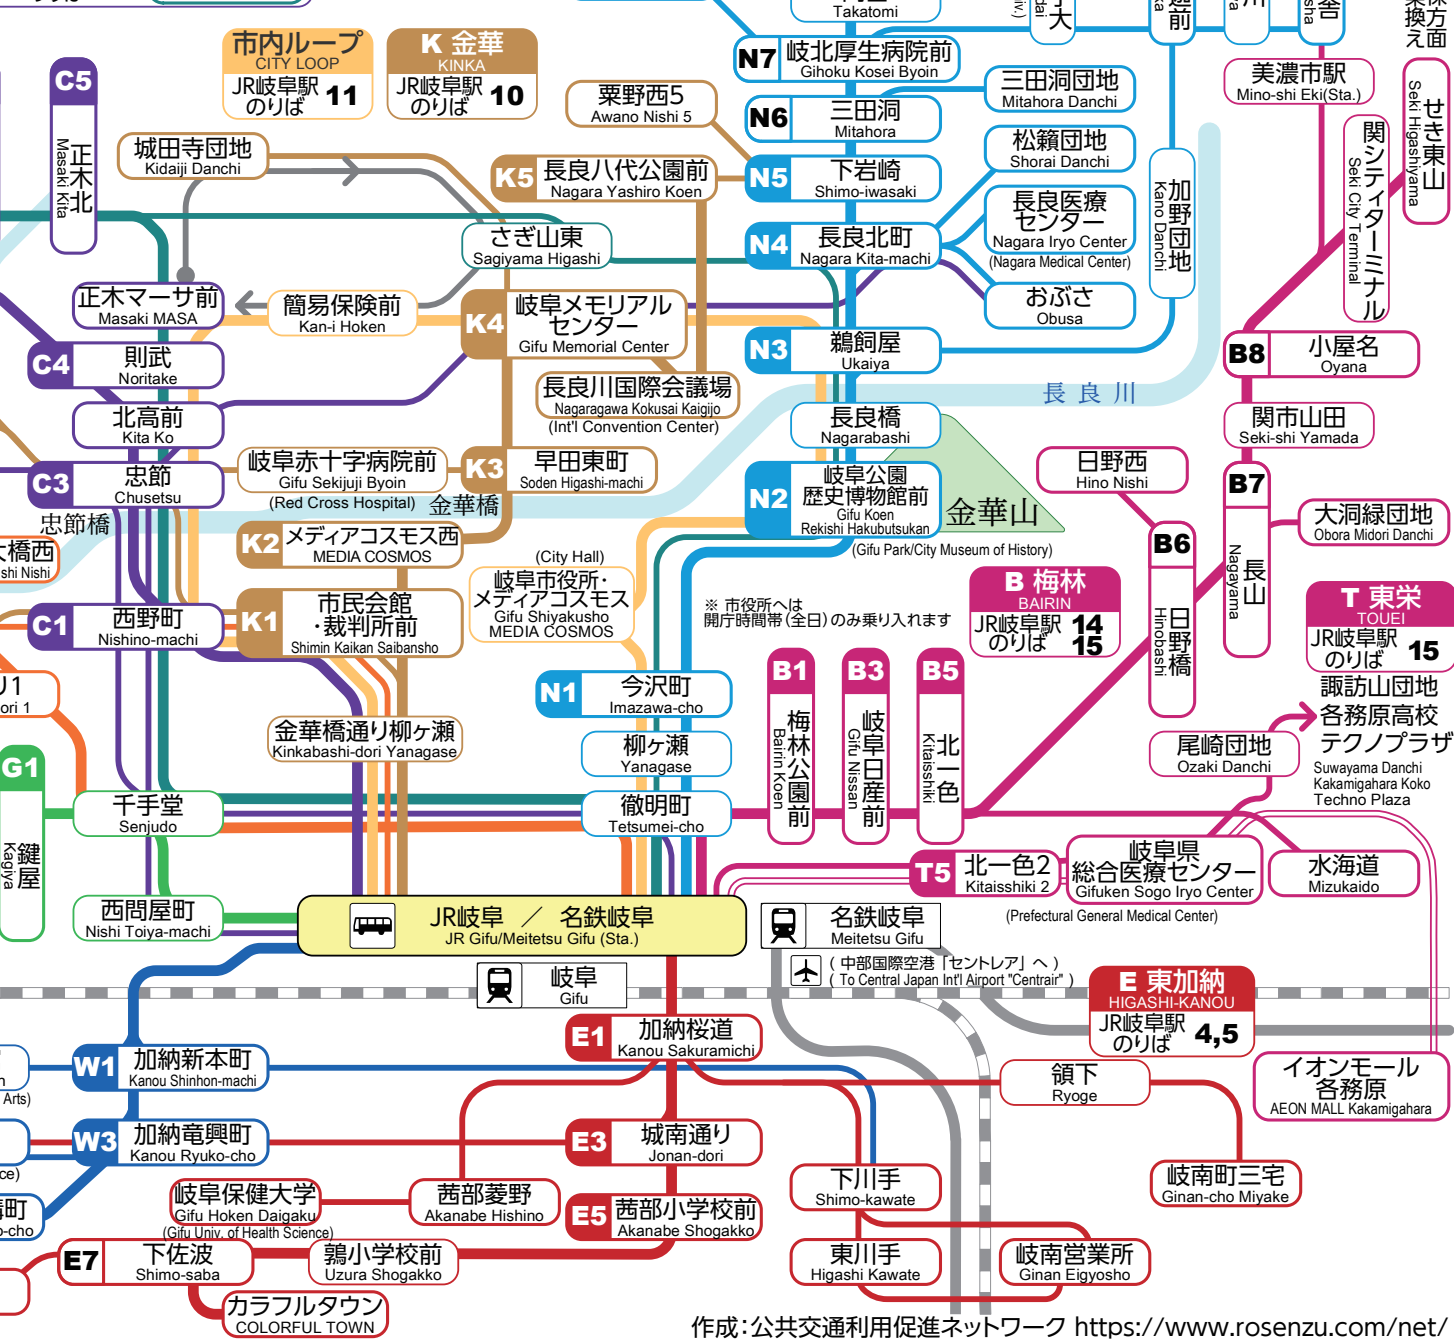

岐阜市と周辺部のバス・鉄道概

Railway & Major Bus Routes in Gifu City

JR岐阜駅・名鉄岐阜駅周辺図

JR岐阜駅のりば案内

行先	行先	行先	行先
1	2	3	4
5	6	7	8
9	10	11	12
13	14	15	16

概略路線図

2024年4月1日現在

JR岐阜駅のりば 8 岐大方面は 9

「行先番号」活用ガイド

岐阜バスでは、各系統を「英字+2ケタの数字」の行先番号で案内しています。

※同じ路線でも往復で番号が異なる「行先番号」となります。お帰りの際にはご注意ください。

manacaなど10種類のICカードが使えます

・manacaで岐阜バス同士を90分以内に乗り継いだ場合、運賃を割引します。(一部対象外路線があります)

ICカード乗車券「ayuca (アユカ) 発売中!

- ・ayuca定期券は、1枚でバスカード機能と定期券機能が使えます。
- ・大人普通通勤定期券で「エコ家族割」実施中。
- ・45分以内でバス(岐阜市「ぎふっこバス」を含む)を乗り継いだ場合、割引します。
- ・岐阜バス各営業所、ターミナル案内所、バス車内(普通カード無記名のみ)等で購入・積み増しができます。

岐阜市内バス・鉄道路線図 (一部周辺部を含む)

2024年4月1日 現在

岐阜市内の一般バス路線は、特記のものを除き (土日祝日 岐阜乗合自動車(岐阜バス)が運行しております。

X ルート名

X9 幹線ルート
主要停留所

X99 行先番号

裏面の「系統一覧」と対応
しています。

連節バス「清流ライナー」は
この印のバス停のみ停車します

連節バス「清流ライナー」

■特長
 ・連節バスとは、2つのボディを連結器でつないだ一体構造のバスです。
 ・通常のバスの車体は12mですが、連節バスは18mと長く、多くの人が一度に乗車できます。
 ・乗り降りしやすい低床車両です。車内にも段差のない床が広がっています。
 ・欧米をはじめ多くの国で運行していますが、日本では導入例が少なく、中部以西では初めての導入となります。
 ・車体には、街中でも映える鮮やかな赤色を採用しました。