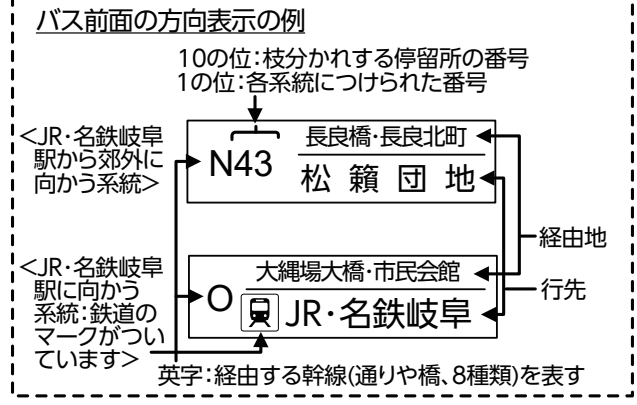

「行先番号」活用ガイド

岐阜バスでは、各系統を「英字+2ケタの数字」の行先番号で案内しています。

※同じ路線でも往復で番号が異なる「行先番号」となります。お帰りの際にはご注意ください。

manacaなど10種類のICカードが使えます

・manacaで岐阜バス同士を90分以内に乗り継いだ場合、運賃を割引します。(一部対象外路線があります)

ICカード乗車券「ayuca (アユカ) 発売中!

- ・ayuca定期券は、1枚でバスカード機能と定期券機能が使えます。
- ・大人普通通勤定期券で「エコ家族割」実施中。
- ・45分以内でバス(岐阜市「ぎふっこバス」を含む)を乗り継いだ場合、割引します。
- ・岐阜バス各営業所、ターミナル案内所、バス車内(普通カード無記名のみ)等で購入・積み増しができます。