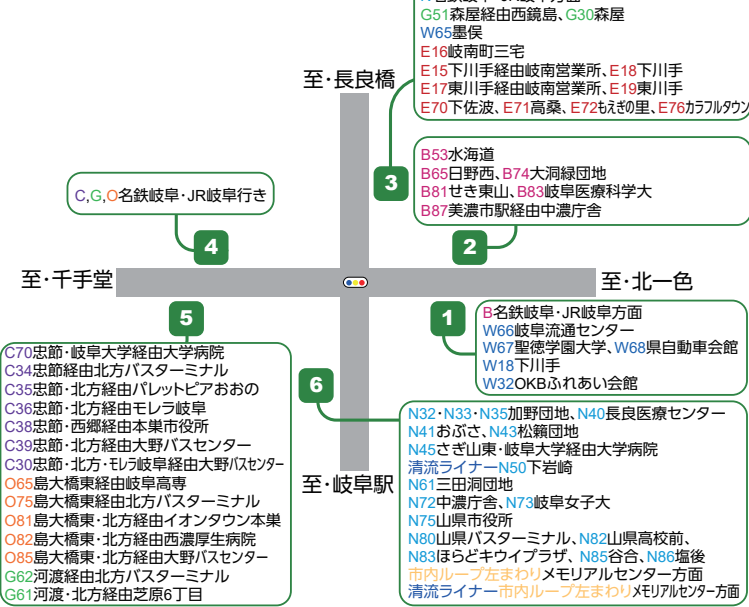

「行先番号」活用ガイド

岐阜バスでは、各系統を「英字+2ケタの数字」の行先番号で案内しています。

※同じ路線でも往復で番号が異なる「行先番号」となります。お帰りの際にはご注意ください。

manacaなど10種類のICカードが使えます

・manacaで岐阜バス同士を90分以内に乗り継いだ場合、運賃を割引します。(一部対象外路線があります)

ICカード乗車券「ayuca (アユカ) 発売中!

- ・ayuca定期券は、1枚でバスカード機能と定期券機能が使えます。
- ・大人普通通勤定期券で「エコ家族割」実施中。
- ・45分以内でバス(岐阜市「ぎふっこバス」を含む)を乗り継いだ場合、割引します。
- ・岐阜バス各営業所、ターミナル案内所、バス車内(普通カード無記名のみ)等で購入・積み増しができます。

路線バスの時刻・運賃を調べるには

■パソコン・携帯電話でバス停を指定して時刻を検索

岐阜バスNavi

- ○最速バス検索
- ○乗車区間・時刻を設定すると最適なバスを表示します
- ○時刻表検索
- ○乗車区間を指定すると、乗車/バス停の時刻表を表示します

パソコン <https://navi.gifubus.co.jp/>
携帯電話 <https://navi.gifubus.co.jp/mobile/>

■岐阜バス定期バス案内所

電話番号
058-266-8822

平日 7:30~19:30
土日祝 7:30~18:00

バス運行情報提供サービス実施中!! バス停のバーコードを携帯電話で読み取るだけ時刻と接近情報をみる事ができます

バス停の表示見本

本町3丁目

本町3丁目

コードを読み取ってアクセスして下さい。

携帯での画面表示。

※ブックマーク(お気に入り)に登録すれば、いつでも、どこでも、簡単チェック!!

お出かけQRコード

以下のQRコードを読み取ると、現在地から公共交通機関を利用したGoogleマップの検索結果が表示されます!お出かけにご活用ください!

JR岐阜駅

岐阜市役所

岐阜公園

※QRコードは(株)デンソーウェブの登録商標です。