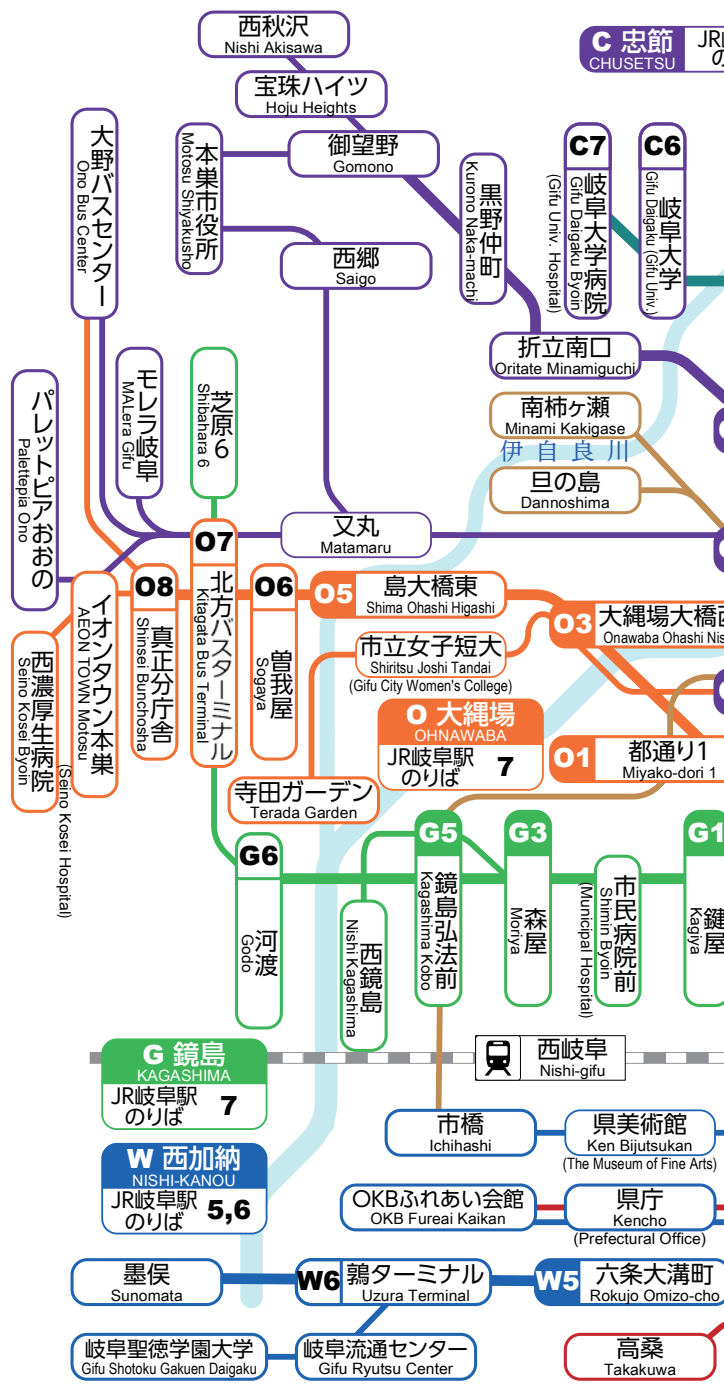

岐阜市内バス路線図

2024年4月1日版

- 3月2日から岐阜バスでmanacaなど10種類の交通系ICカードが使えるようになりました。
- 11月25日から自動運転バス GIFU HEART BUS が運行開始。原則予約制。
- 岐阜市内230円均一区間が1日乗り放題の「230エリアバス」は600円(大人・小人・障がい者とも)。スクラッチ式なので事前購入可能。岐阜バスターミナル、岐阜バスJR岐阜案内所、各営業所で発売中。便利なアプリ版もあります。
- 230エリアバスときぎふ金華山ロープウェーの往復乗車券、岐阜城への入場券がセットになった「きぎふ登城きっぷ」発売中(大人1,650円/小人900円)

バス運行情報提供サービス実施中!!

バス停のバーコードを携帯電話で読み取るだけ時刻と接近情報を見ることができます

制作: 公共交通利用促進ネットワーク
監修: 岐阜乗合自動車株式会社(岐阜バス)

■「岐阜市内バス路線図」は、下記URLでもご覧いただけます。
<https://www.rosenzu.com/gifubus/>

主要目的地への行き方(JR岐阜駅・名鉄岐阜駅より)

1 名鉄岐阜駅のりば番号
2 JR岐阜駅のりば番号

目的地	JR岐阜・名鉄岐阜のりば	行先番号	目的地	JR岐阜・名鉄岐阜のりば	行先番号	目的地	JR岐阜・名鉄岐阜のりば	行先番号
岐阜公園・金華山	12	N32~N86	岐阜大学病院	9	E 54 C70~C72, N45	美濃	14	D B81,B83
鏡湖観覧船のりば	13	市内ルーブ左	岐阜興隆総合医療センター	15	E 151	郡上八幡	14	D B87
メモリアルセンター 国際会議場	10	C K50~K55	岐阜市市民病院	7	E 3 G30~G62	高富	12	D N80~N86
梅林公園	14	6 B52~B87	長良医療センター	13	4 N40	大野町	8	E C39,C30 O85
鏡島弘法	7	3 G51	岐阜大学	9	E 54 C70~C72, N45	モレラ岐阜	8	E C36,C30
正木マーサ21	9	5 C70,C71	岐阜市役所	11	4 市内ルーブ左	イオンモール各務原	15	G T60
OKBふれあい会館	5	1 E32,W32	岐阜県庁	5	1 E31,E32,W32	カラフルタウン	4	2 E76
岐阜市市民会館	10	C K15~K55	岐阜市役所	11	4 市内ルーブ左	長良川つかいミュージアム	13	4 N32~N35
みんなの森 ぎぎふメディアコスモス	10	5 C K35~K55	岐阜市役所	11	4 市内ルーブ左			

岐阜市と周辺部のバス・鉄道概

Railway & Major Bus Routes in Gifu City

JR岐阜駅・名鉄岐阜駅周辺図

JR岐阜駅のりば案内

行先	行先	行先	行先
1	2	3	4
5	6	7	8
9	10	11	12
13	14	15	16

概略路線図

2024年4月1日現在

JR岐阜駅のりば 8 岐大方面は 9