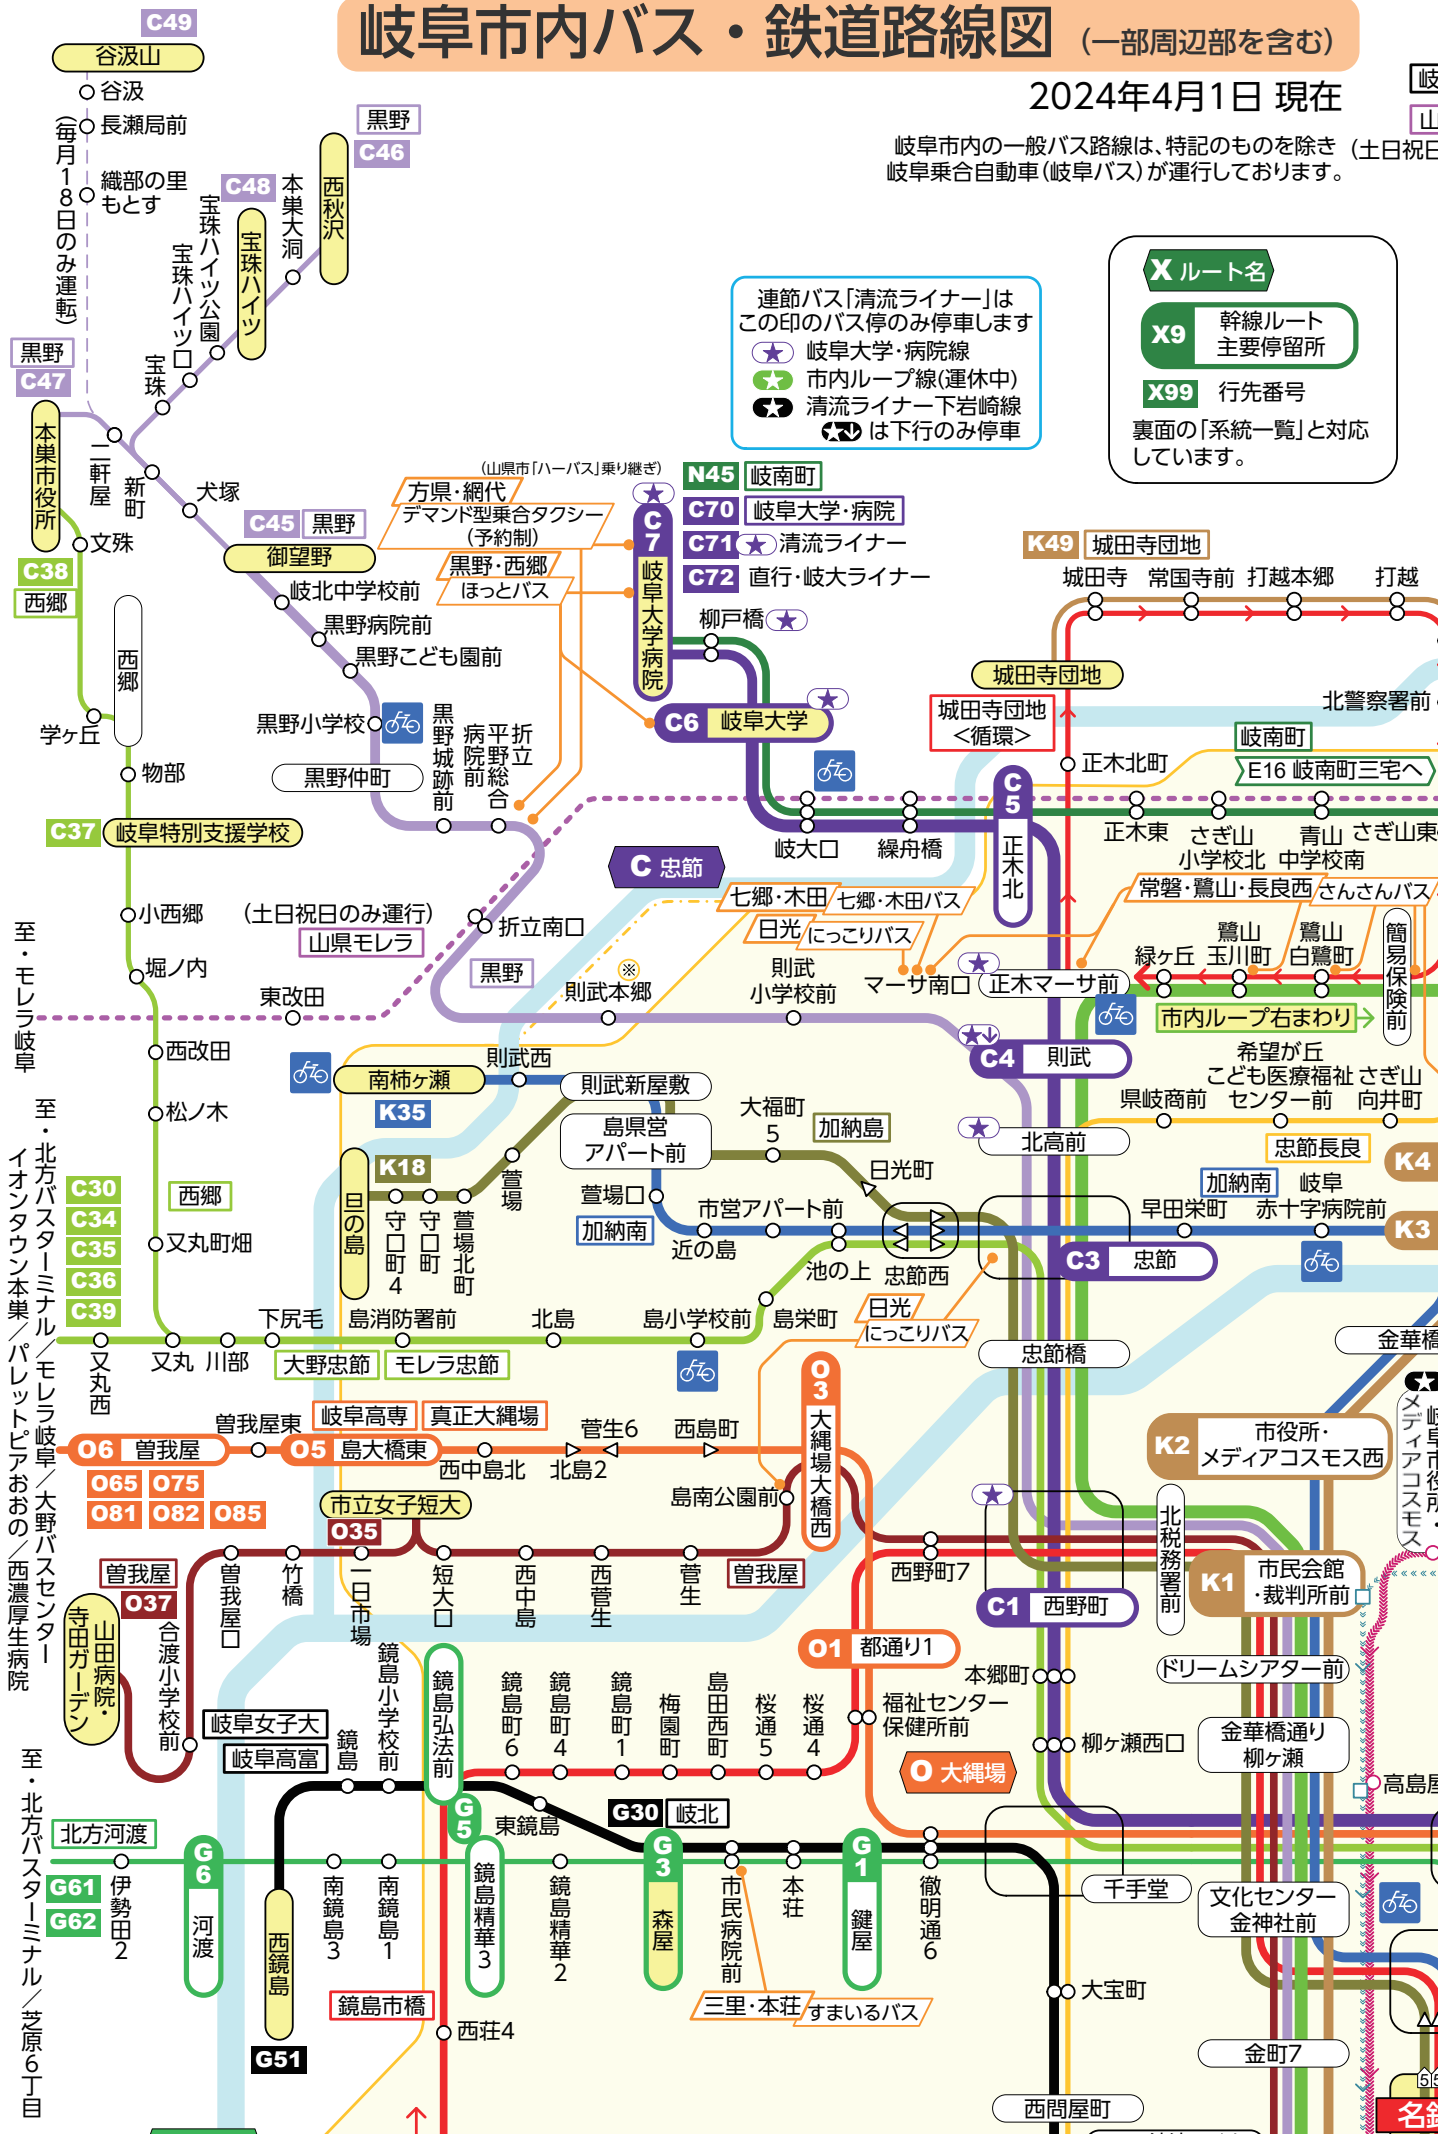

*印:岐阜大学・病院線(清流ライナー)は、主要バス停(裏面路線図の★印)に停車。連節バスで運行。
**印:岐阜大学・病院線 名鉄岐阜BT発直りは、JR岐阜・岐阜大学病院、柳戸橋に停車。名鉄岐阜BT発快速は、JR岐阜、西野町、北高前、岐阜大学病院、柳戸橋に停車。
***印:岐阜大学・病院線 名鉄岐阜BT発直りは、JR岐阜、岐阜大学、柳戸橋に停車。

路線名	行先番号	行先	主な経路										行先	行先番号	本数(目安)							
岐阜聖徳学園大線	W66	岐阜流通センター	▶	六条大溝町	▶	加納新本町	▶	JR岐阜	▶	名鉄岐阜	▶	岐阜日産前	▶	北一色	▶	富田学園前	B52	平日朝のみ				
	W67	岐阜流通センター	▶	六条大溝町	▶	加納新本町	▶	JR岐阜	▶	名鉄岐阜	▶	岐阜日産前	▶	北一色	▶	水海道	B53	1～2				
	W68	岐阜聖徳学園大学	～	六条大溝町	～	加納新本町	～	JR岐阜	～	名鉄岐阜	～	岐阜日産前	～	北一色	～	水海道	W	0～1				
	W68	県自動車会館	～	六条大溝町	～	加納新本町	～	JR岐阜	～	名鉄岐阜	～	岐阜日産前	～	北一色	～	水海道	B53	平日朝夕のみ				
	W68	岐阜聖徳学園大学	～	(直行)	～	JR岐阜	～	名鉄岐阜BT	～													平日朝夕のみ
W68	岐阜聖徳学園大学	～	(直行)	～	JR岐阜	～	名鉄岐阜BT	～														平日朝夕のみ
快速イオンモール各務原線	T					名鉄岐阜BT	▶	JR岐阜	▶	名鉄岐阜	▶	北一色2	▶	県総合医療センター北	▶	琴塚3	▶	イオンモール各務原	T60	1		
	T					JR岐阜	～	名鉄岐阜	～	徹明町	～	北一色2	～	県総合医療センター	～		～		T51	1		
	T					JR岐阜	～	名鉄岐阜	～	徹明町	～	北一色2	～	県総合医療センター北	～	尾崎団地	～	諏訪山団地	T55	1		
	T					JR岐阜	～	名鉄岐阜	～	徹明町	～	北一色2	～	県総合医療センター	～	尾崎団地	～	諏訪山団地	T58	1		
	T	下川手	～	加納駅前	～	加納新本町	～	JR岐阜	～	名鉄岐阜	～	北一色2	～	県総合医療センター	～	尾崎団地	～	諏訪山団地	T58	平日朝のみ		
岐阜日野線	B					名鉄岐阜BT	▶	JR岐阜	▶	名鉄岐阜	▶	北一色2	▶	県総合医療センター	▶	尾崎団地	▶	テクノプラザ	T57	0～1		
	B					名鉄岐阜BT	▶	JR岐阜	▶	名鉄岐阜	▶	北一色2	▶	県総合医療センター	▶	尾崎団地	▶	各務原高校前	T59	0～1		
大洞団地線	B					名鉄岐阜BT	▶	JR岐阜	▶	名鉄岐阜	▶	北一色	▶	長山	▶	大洞緑団地	B65	0～1				
	W32	OKBふれあい会館	～	JA会館前	～	加納新本町	～	名鉄岐阜BT	～	JR岐阜	～	北一色	～	長山	～	大洞緑団地	B74	1～2				
(新快速便) 新快速便の停車バス停 JR岐阜～名鉄岐阜～徹明町～(ノンストップ)～北一色以降各バス停に停車																						
岐阜閑線	B					名鉄岐阜BT	▶	JR岐阜	▶	名鉄岐阜	▶	北一色	▶	長山	▶	せき東山	B81	2				
	B					名鉄岐阜BT	▶	JR岐阜	▶	名鉄岐阜	▶	北一色	▶	長山	▶	せき東山	B83	2				
(特急便) 市役所～鶯谷高校口～今沢町～徹明町～名鉄岐阜～(ノンストップ)～下井以降各バス停に停車																						
岐阜美濃線	B					名鉄岐阜BT	▶	JR岐阜	▶	名鉄岐阜	▶	北一色	▶	長山	▶	美濃市						

岐阜市内バス・鉄道路線図 (一部周辺部を含む)

2024年4月1日 現在

岐阜市内の一般バス路線は、特記のものを除き (土日祝日 岐阜乗合自動車(岐阜バス)が運行しております。

X ルート名

X9 幹線ルート
主要停留所

X99 行先番号

裏面の「系統一覧」と対応
しています。

連節バス「清流ライナー」は
この印のバス停のみ停車します

★ 岐阜大学・病院線

★ 市内ループ線(運休中)

★ 清流ライナー下岩崎線

⬇️ は下行のみ停車

至・モレラ岐阜

至・北方バスターミナル/モレラ岐阜/大野バスセンター
イオンタウン本巣/パレットピアおおの/西濃厚生病院

至・北方バスターミナル/芝原6丁目

至・谷合/塩後 岐北 N85 N86 N82 N83 岐阜板取 至・ほらどきウイプラザ