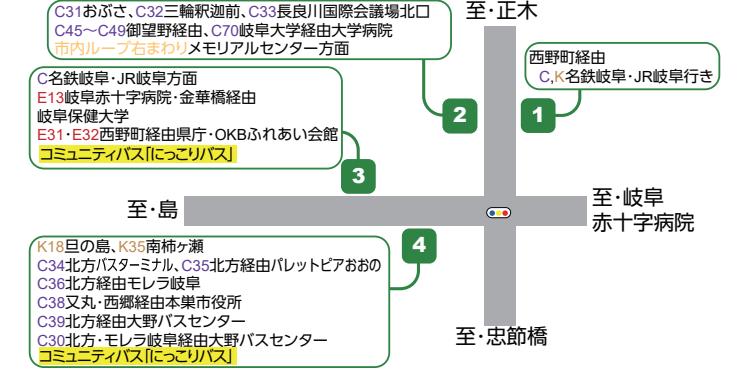

「行先番号」活用ガイド

岐阜バスでは、各系統を「英字+2ケタの数字」の行先番号で案内しています。

※同じ路線でも往復で番号が異なる「行先番号」となります。お帰りの際にはご注意ください。

manacaなど10種類のICカードが使えます

・manacaで岐阜バス同士を90分以内に乗り継いだ場合、運賃を割引します。(一部対象外路線があります)

ICカード乗車券「ayuca (アユカ) 発売中!

- ・ayuca定期券は、1枚でバスカード機能と定期券機能が使えます。
- ・大人普通通勤定期券で「エコ家族割」実施中。
- ・45分以内でバス(岐阜市「ぎふっこバス」を含む)を乗り継いだ場合、割引します。
- ・岐阜バス各営業所、ターミナル案内所、バス車内(普通カード無記名のみ)等で購入・積み増しができます。

路線バスの時刻・運賃を調べるには

■パソコン・携帯電話でバス停を指定して時刻を検索

岐阜バスNavi

- ○最速バス検索
- ○乗車区間・時刻を設定すると最適なバスを表示します
- ○時刻表検索
- ○乗車区間を指定すると、乗車/バス停の時刻表を表示します

パソコン <https://navi.gifubus.co.jp/>
携帯電話 <https://navi.gifubus.co.jp/mobile/>

■岐阜バス定期バス案内所

電話番号
058-266-8822

平日 7:30~19:30
土日祝 7:30~18:00

バス運行情報提供サービス実施中!! バス停のバーコードを携帯電話で読み取るだけ時刻と接近情報をみる事ができます

バス停の表示見本

本町3丁目

本町3丁目

コードを読み取ってアクセスして下さい。

携帯での画面表示。

※ブックマーク(お気に入り)に登録すれば、いつでも、どこでも、簡単チェック!!

お出かけQRコード

以下のQRコードを読み取ると、現在地から公共交通機関を利用したGoogleマップの検索結果が表示されます!お出かけにご活用ください!

JR岐阜駅

岐阜市役所

岐阜公園

※QRコードは(株)デンソーウェブの登録商標です。