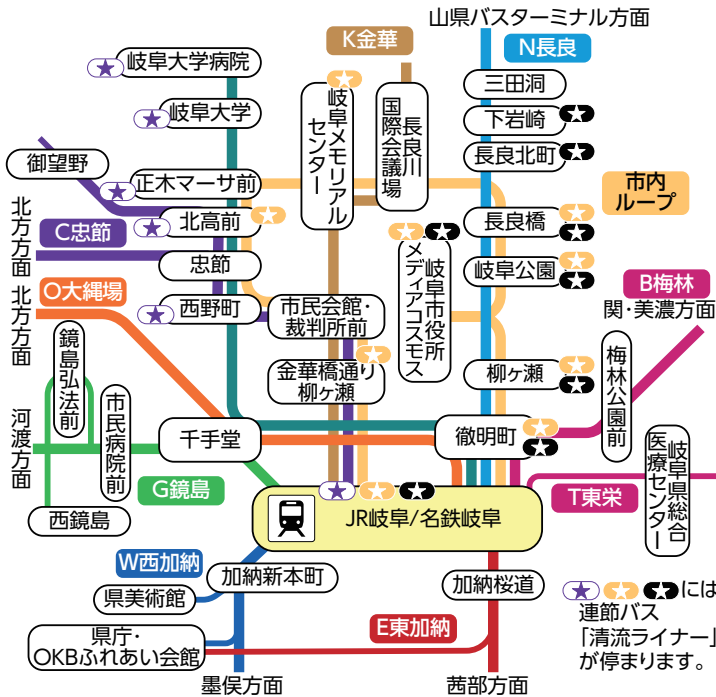

岐阜市内バス路線図

2024年4月1日版

- 3月2日から岐阜バスでmanacaなど10種類の交通系ICカードが使えるようになりました。
- 11月25日から自動運転バス GIFU HEART BUS が運行開始。原則予約制。
- 岐阜市内230円均一区間が1日乗り放題の「230エリアバス」は600円(大人・小人・障がい者とも)。スクラッチ式なので事前購入可能。岐阜バスターミナル、岐阜バスJR岐阜案内所、各営業所で発売中。便利なアプリ版もあります。
- 230エリアバスときぎふ金華山ロープウェーの往復乗車券、岐阜城への入場券がセットになった「きぎふ登城きっぷ」発売中(大人1,650円/小人900円)

バス運行情報提供サービス実施中!!

バス停のバーコードを携帯電話で読み取るだけ時刻と接近情報を見ることができます

制作: 公共交通利用促進ネットワーク
監修: 岐阜乗合自動車株式会社(岐阜バス)

■「岐阜市内バス路線図」は、下記URLでもご覧いただけます。
<https://www.rosenzu.com/gifubus/>

主要目的地への行き方(JR岐阜駅・名鉄岐阜駅より)

1 名鉄岐阜駅のりば番号
2 JR岐阜駅のりば番号

「行先番号」活用ガイド

岐阜バスでは、各系統を「英字+2ケタの数字」の行先番号で案内しています。

※同じ路線でも往復で番号が異なる「行先番号」となります。お帰りの際にはご注意ください。

manacaなど10種類のICカードが使えます

・manacaで岐阜バス同士を90分以内に乗り継いだ場合、運賃を割引します。(一部対象外路線があります)

ICカード乗車券「ayuca (アユカ) 発売中!

- ・ayuca定期券は、1枚でバスカード機能と定期券機能が使えます。
- ・大人普通通勤定期券で「エコ家族割」実施中。
- ・45分以内でバス(岐阜市「ぎふっこバス」を含む)を乗り継いだ場合、割引します。
- ・岐阜バス各営業所、ターミナル案内所、バス車内(普通カード無記名のみ)等で購入・積み増しができます。

路線バスの時刻・運賃を調べるには

■パソコン・携帯電話でバス停を指定して時刻を検索

岐阜バスNavi

- 最速バス検索
- 乗車区間・時刻を設定すると最適なバスを表示します
- 時刻表検索
- 乗車区間を指定すると、乗車/バス停の時刻表を表示します

パソコン <https://navi.gifubus.co.jp/>
携帯電話 <https://navi.gifubus.co.jp/mobile/>

■岐阜バス定期バス案内所