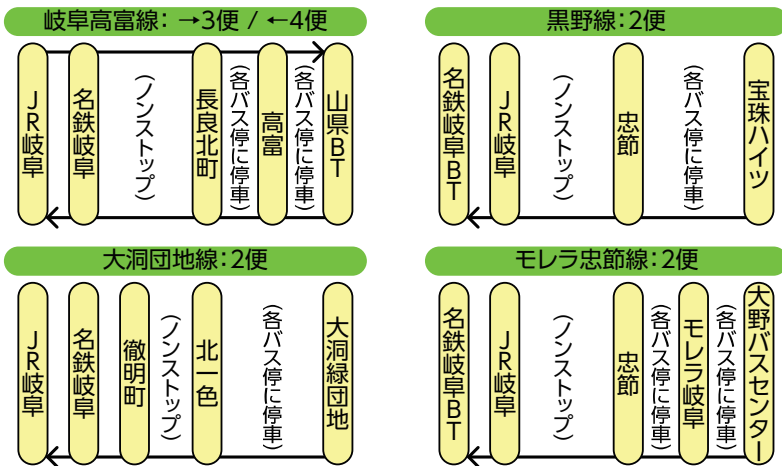

★ 岐阜大学・病院線

★ 市内ループ線(運休中)

★ 清流ライナー下岩崎線

⬇️ は下行のみ停車

至・モレラ岐阜

至・北方バスターミナル/モレラ岐阜/大野バスセンター
イオンタウン本巣/パレットピアおおの/西濃厚生病院

至・北方バスターミナル/芝原6丁目

至・谷合/塩後 岐北 N85 N86 N82 N83 岐阜板取 至・ほらどきウイプラザ

至・武芸川/中濃庁舎

GIFU HEART BUS
 自動運転バス 原則予約制
 ● 中心部ルート(平日・土日祝運行)
 □ 岐阜公園ルート(土日祝運行)

通勤通学に便利！「新快速」便 好評運行中

以下の路線で、朝の岐阜駅行きと夜の岐阜駅発について、都心部ノンストップとなる「新快速」便を、平日に運行しております。郊外から岐阜駅への快適な通勤・通学の足として、ぜひご利用ください。

岐阜バス 230エリアパス(岐阜市内均一区間一日乗車券)のご案内
均一区間(大人230円、上記路線図の黄色の部分)及び則武本郷・下岩崎で1日何度も乗車できます。ただし、快速イオンモール各務原線にはご利用いただけません。大人・小人とも600円で、バスターミナル案内所及び各営業所で発売。ご利用になる日はスクラッチ部分を削って指定いただけます。

連節バス「清流ライナー」

■特長
 ・連節バスとは、2つのボディを連結器でつないだ一体構造のバスです。
 ・通常のバスの車体は12mですが、連節バスは18mと長く、多くの人が一度に乗車できます。
 ・乗り降りしやすい低床車両です。車内にも段差のない床が広がっています。
 ・欧米をはじめ多くの国で運行していますが、日本では導入例が少なく、中部以西では初めての導入となります。
 ・車体には、街中でも映える鮮やかな赤色を採用しました。