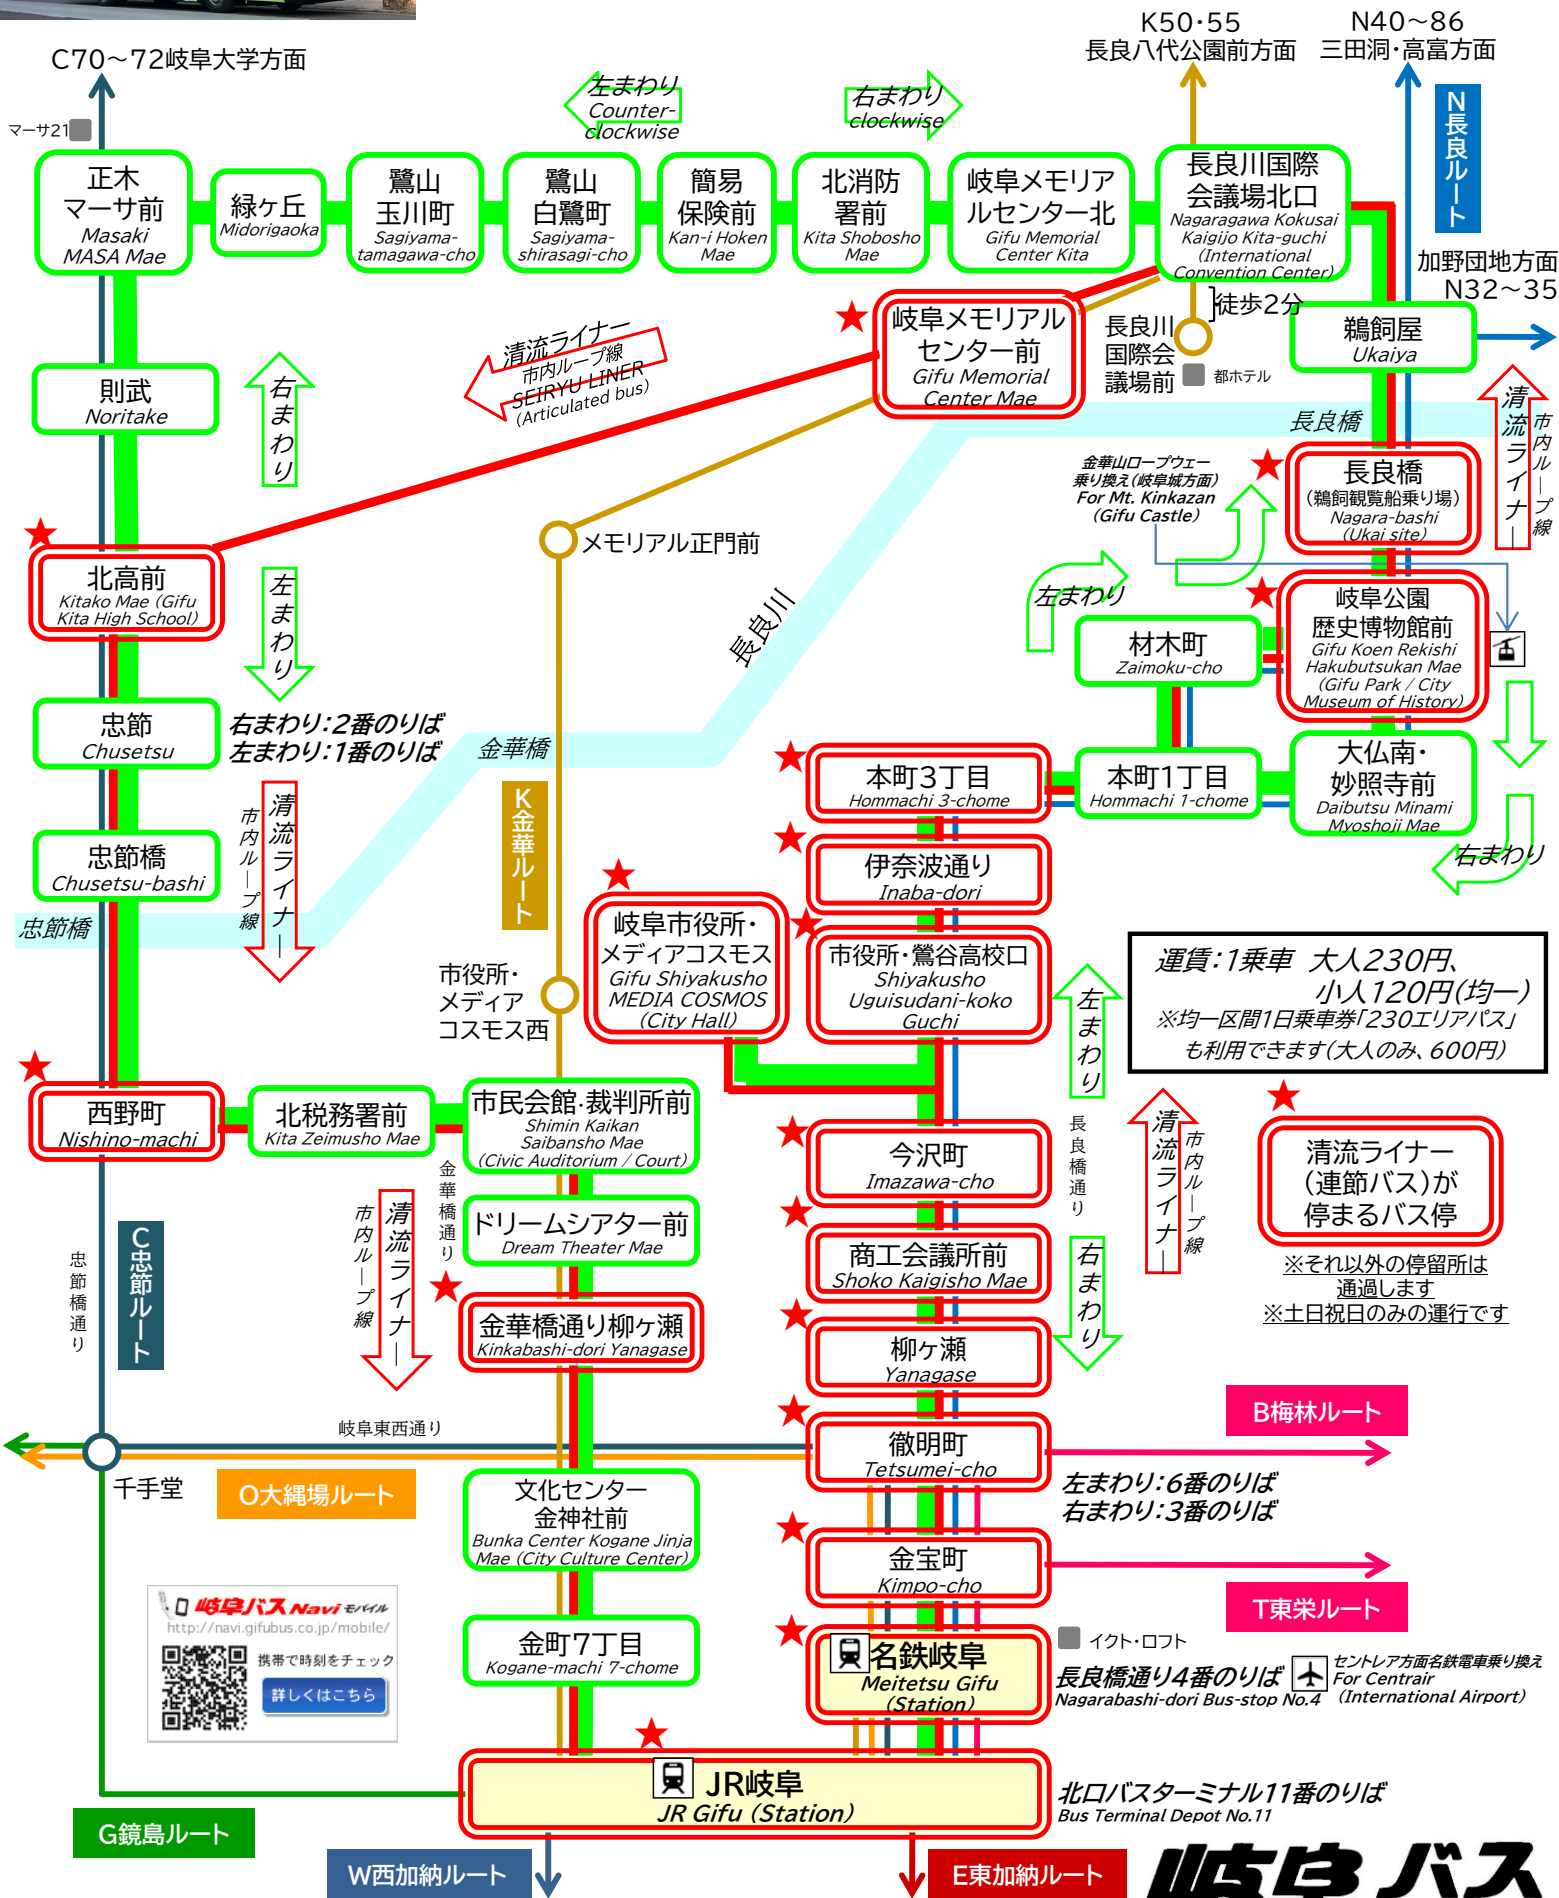

岐阜バス 市内ループ線 路線図

Gifu Bus City Loop-line Route Map 2023年11月1日現在

運賃: 1乗車 大人230円、
小人120円(均一)
※均一区間1日乗車券「230エリアバス」
も利用できます(大人のみ、600円)

清流ライナー
(連節バス)が
停まるバス停
※それ以外の停留所は
通過します
※土日祝日のみの運行です

B梅林ルート

T東栄ルート

イクト・ロフト
長良橋通り4番のりば 空港
Nagarabashi-dori Bus-stop No.4 For Centair (International Airport)

北口バスターミナル11番のりば
Bus Terminal Depot No.11