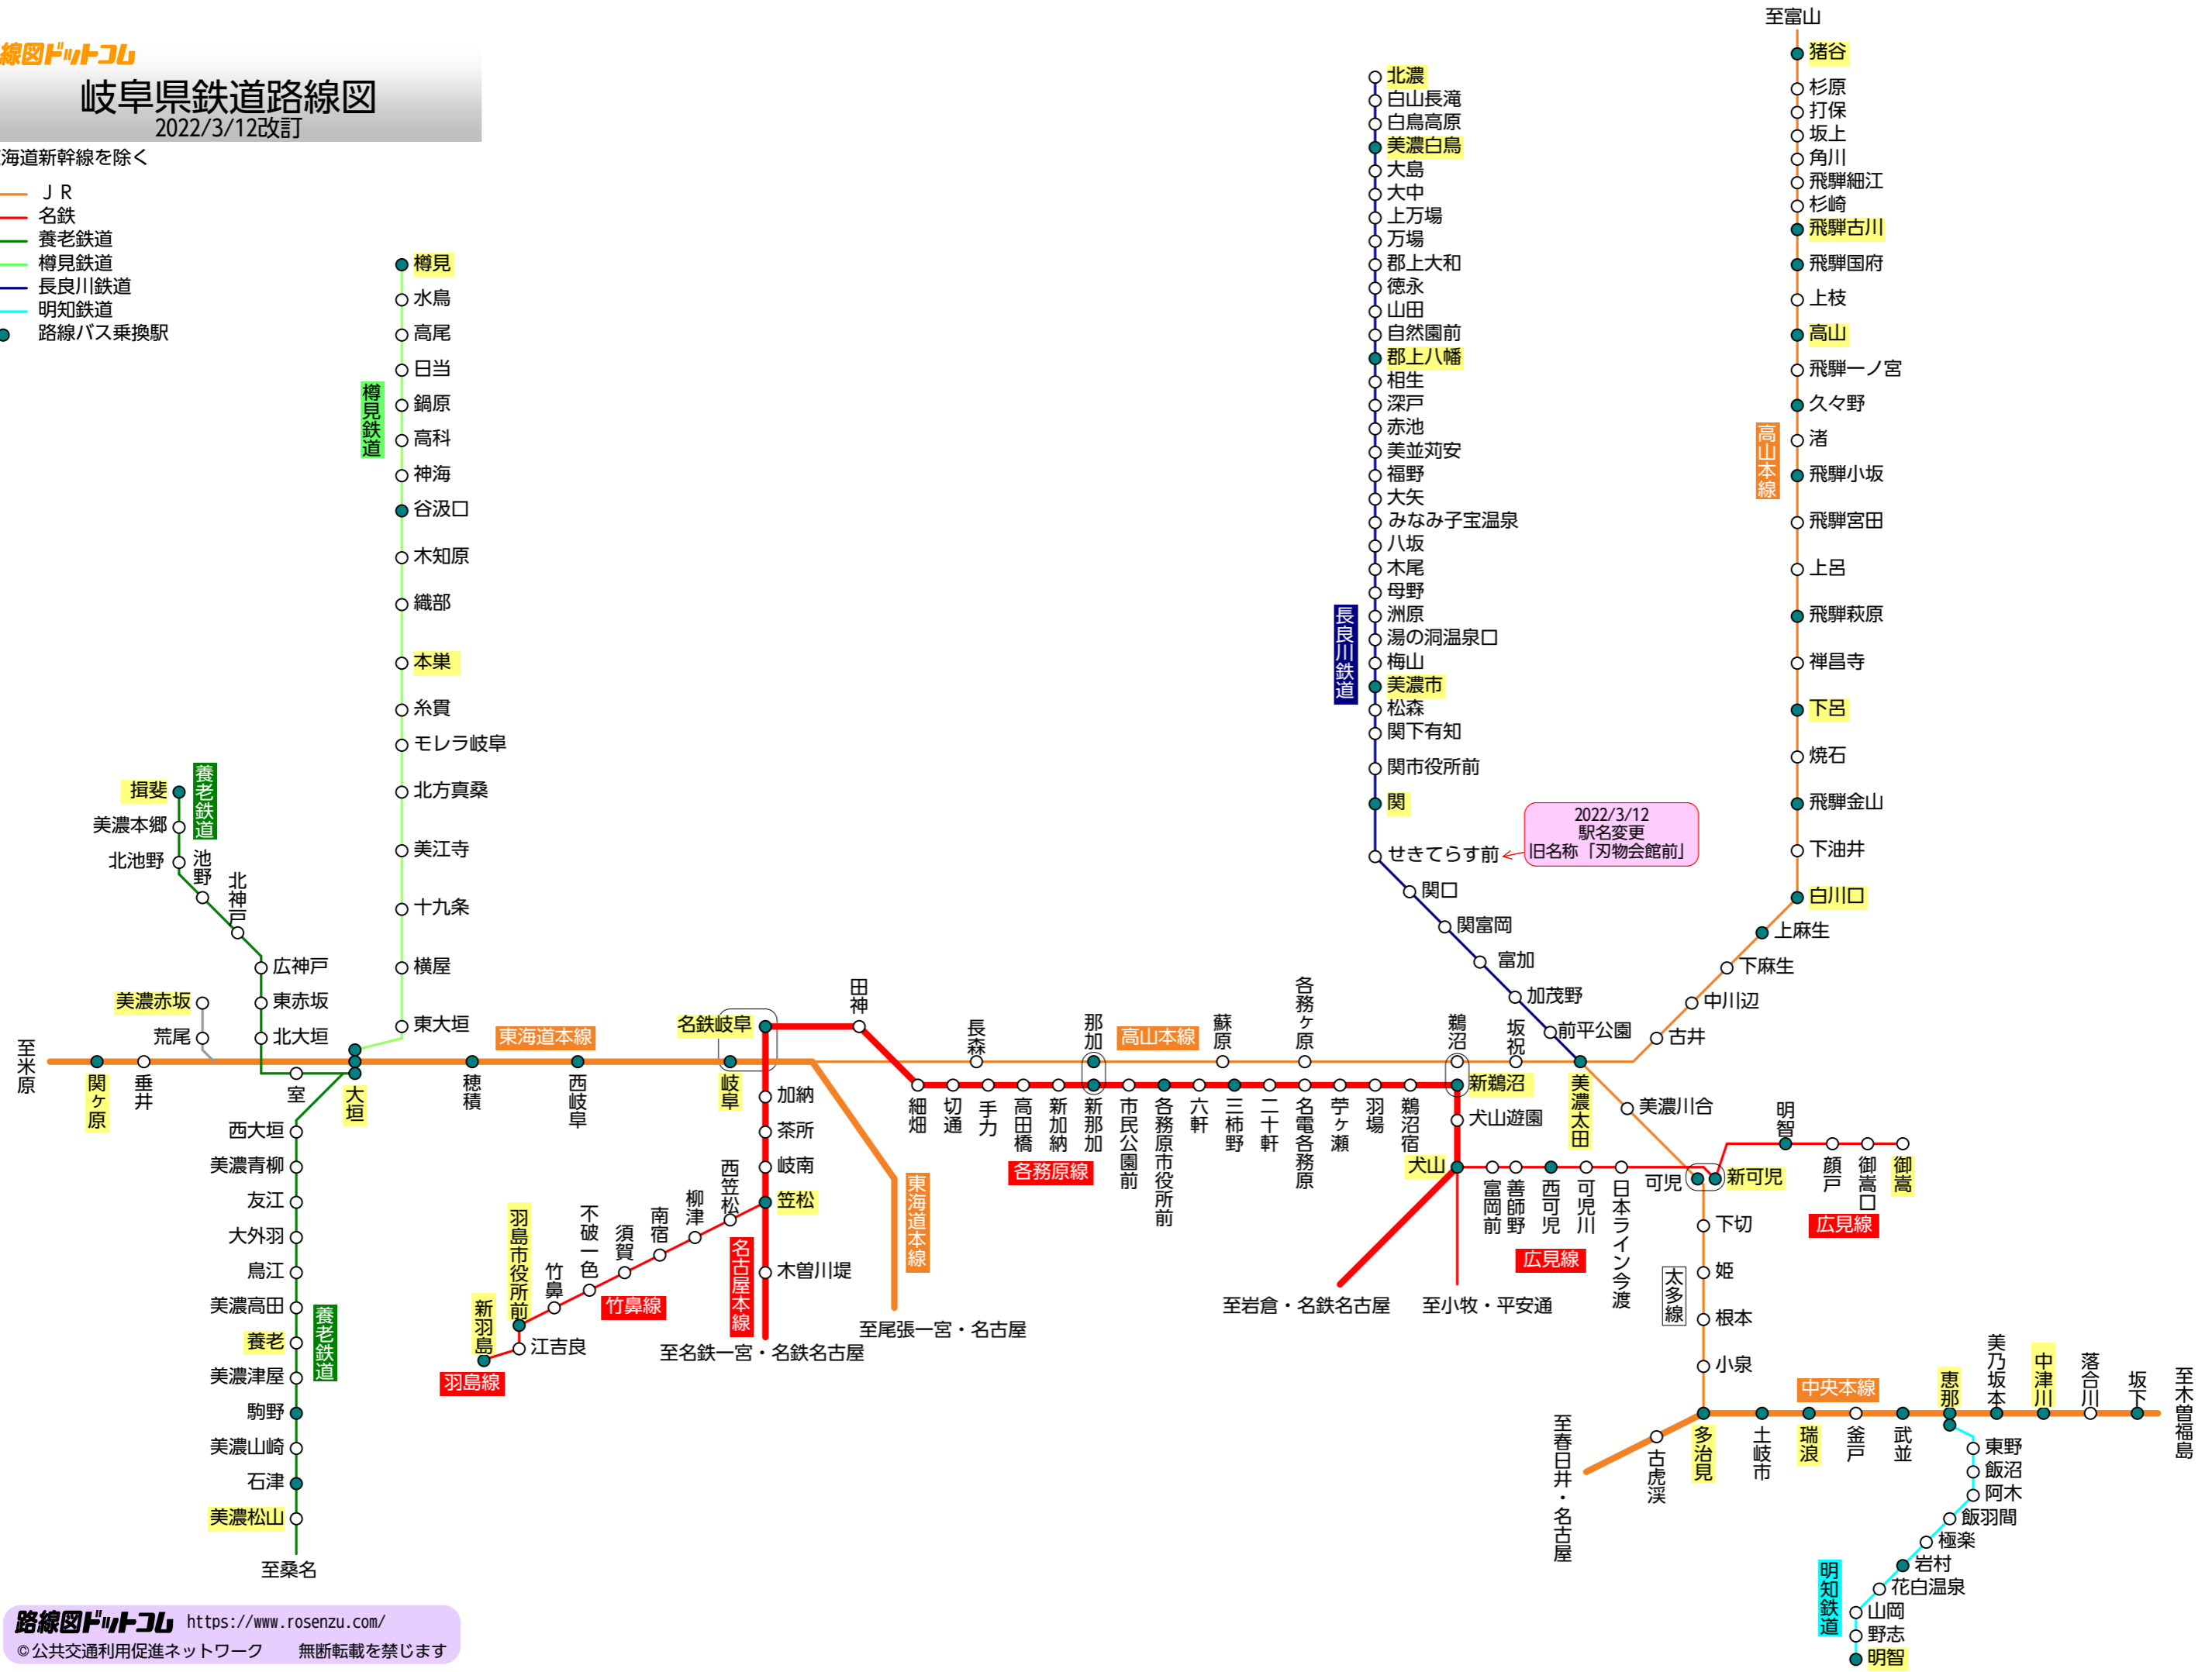

岐阜県鉄道路線図

2022/3/12改訂

東海道新幹線を除く

- JR
- 名鉄
- 養老鉄道
- 樽見鉄道
- 長良川鉄道
- 明知鉄道
- 路線バス乗換駅

2022/3/12
駅名変更
旧名称「刃物会館前」