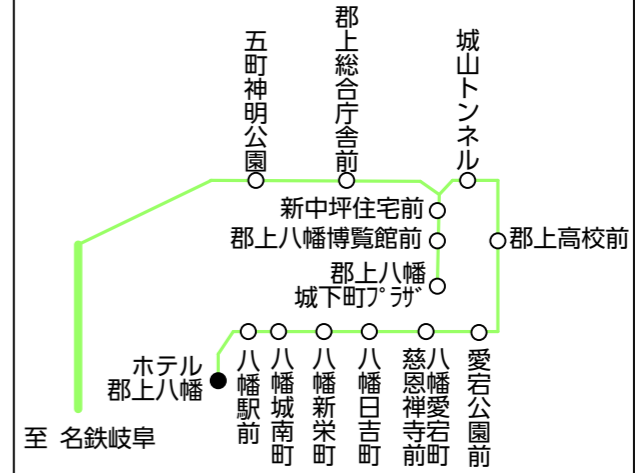

岐阜県発着高速・特急バス路線図

2024/7/1改訂

2013年7月末・8月から
高速乗合バスとして運行開始した
路線については
掲載しておりません。

新穂高～松本 季節運行
名古屋～上高地 夏季の特定日運行

大阪・京都～高山
特定日は、平湯温泉・新穂高ロープウェイまで運行

八幡町内拡大図

中央ライナー可児号・ドリーム可児号拡大図