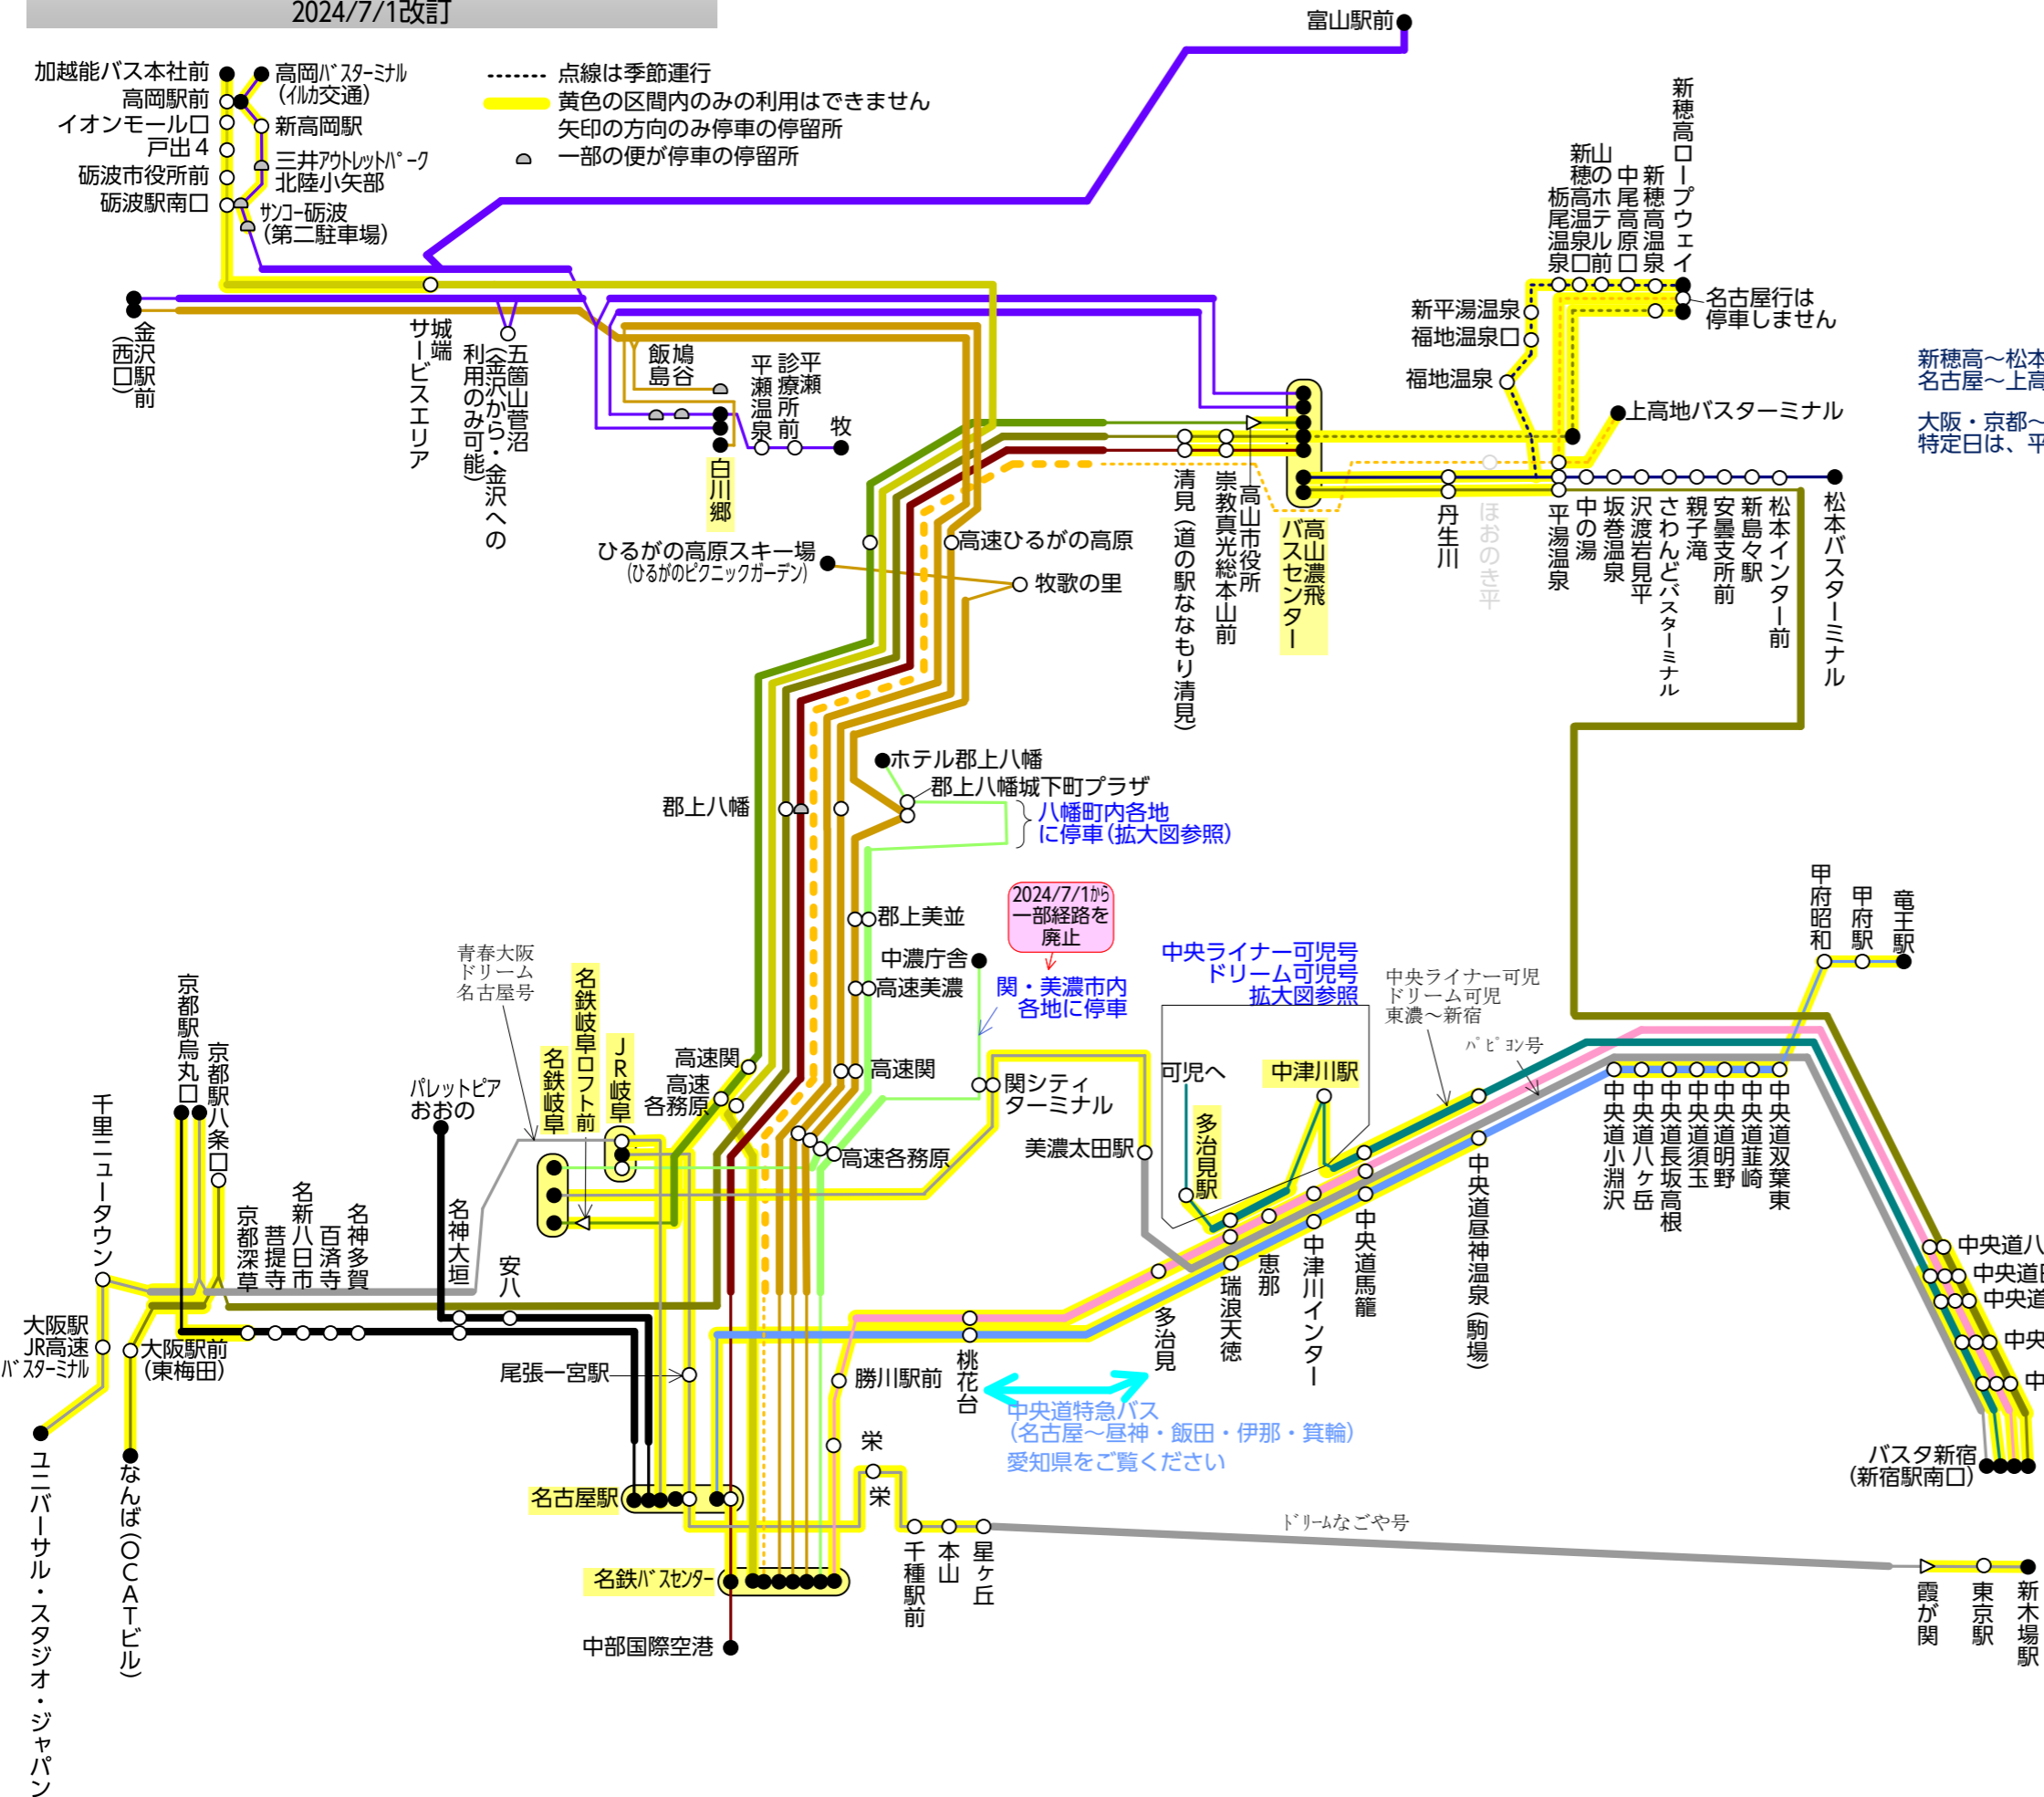

岐阜県発着高速・特急バス路線図

2024/7/1改訂

2013年7月末・8月から
高速乗合バスとして運行開始した
路線については
掲載しておりません。

新穂高～松本 季節運行
名古屋～上高地 夏季の特定日運行

大阪・京都～高山
特定日は、平湯温泉・新穂高ロープウェイまで運行

八幡町内拡大図

中央ライナー可児号・ドリーム可児号拡大図