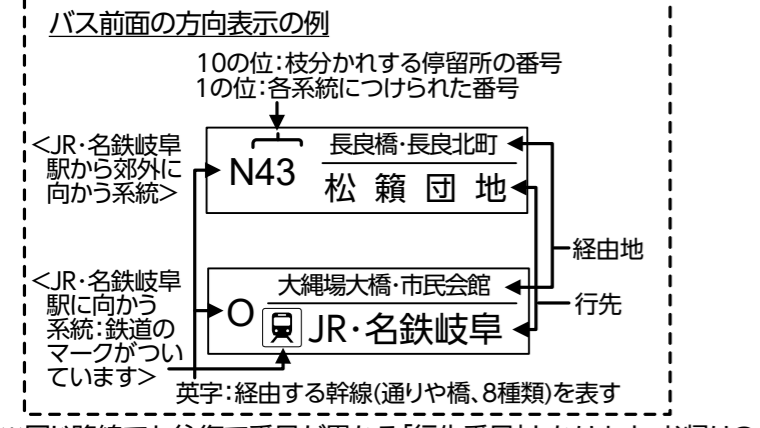

バス停のバーコードを携帯電話で読み取るだけ時刻と接近情報を見ることが出来ます

制作：公共交通利用促進ネットワーク
監修：岐阜乗合自動車株式会社(岐阜バス)

■岐阜市内バス路線図は、下記URLでもご覧いただけます。
<https://www.rosenzu.com/gifubus/>

主要目的地への行き方(JR岐阜駅・名鉄岐阜駅より)

目的地	乗車券	バス番号	目的地	乗車券	バス番号	目的地	乗車券	バス番号
岐阜公園	市バス	N32-N46	岐阜市役所	市バス	N47-N51	岐阜市役所	市バス	N47-N51
岐阜大学	市バス	N52-N56	岐阜市役所	市バス	N57-N61	岐阜市役所	市バス	N57-N61
岐阜女子大	市バス	N62-N66	岐阜市役所	市バス	N67-N71	岐阜市役所	市バス	N67-N71

「先行番号」活用ガイド

岐阜バスでは、各系統を「英字+2ケタの数字」の先行番号で案内しています。

manacaなど10種類のICカードが使えます

- ・manacaで岐阜バス同士の90分以内に乗り継いだ場合、運賃を割引します。(一部対象外路線があります)
- ・ayuca定期券は、1枚でバスクード機能と定期券機能を使えます。
- ・大人普通通勤定期券で「エコ家族割」実施中。
- ・45分以内のバス(岐阜バス「ぎふこバス」を含む)を乗り継いだ場合、割引します。
- ・岐阜バス各営業所、ターミナル案内所、バス車内(普通カード無記名のみ)等で購入・積み増しができます。