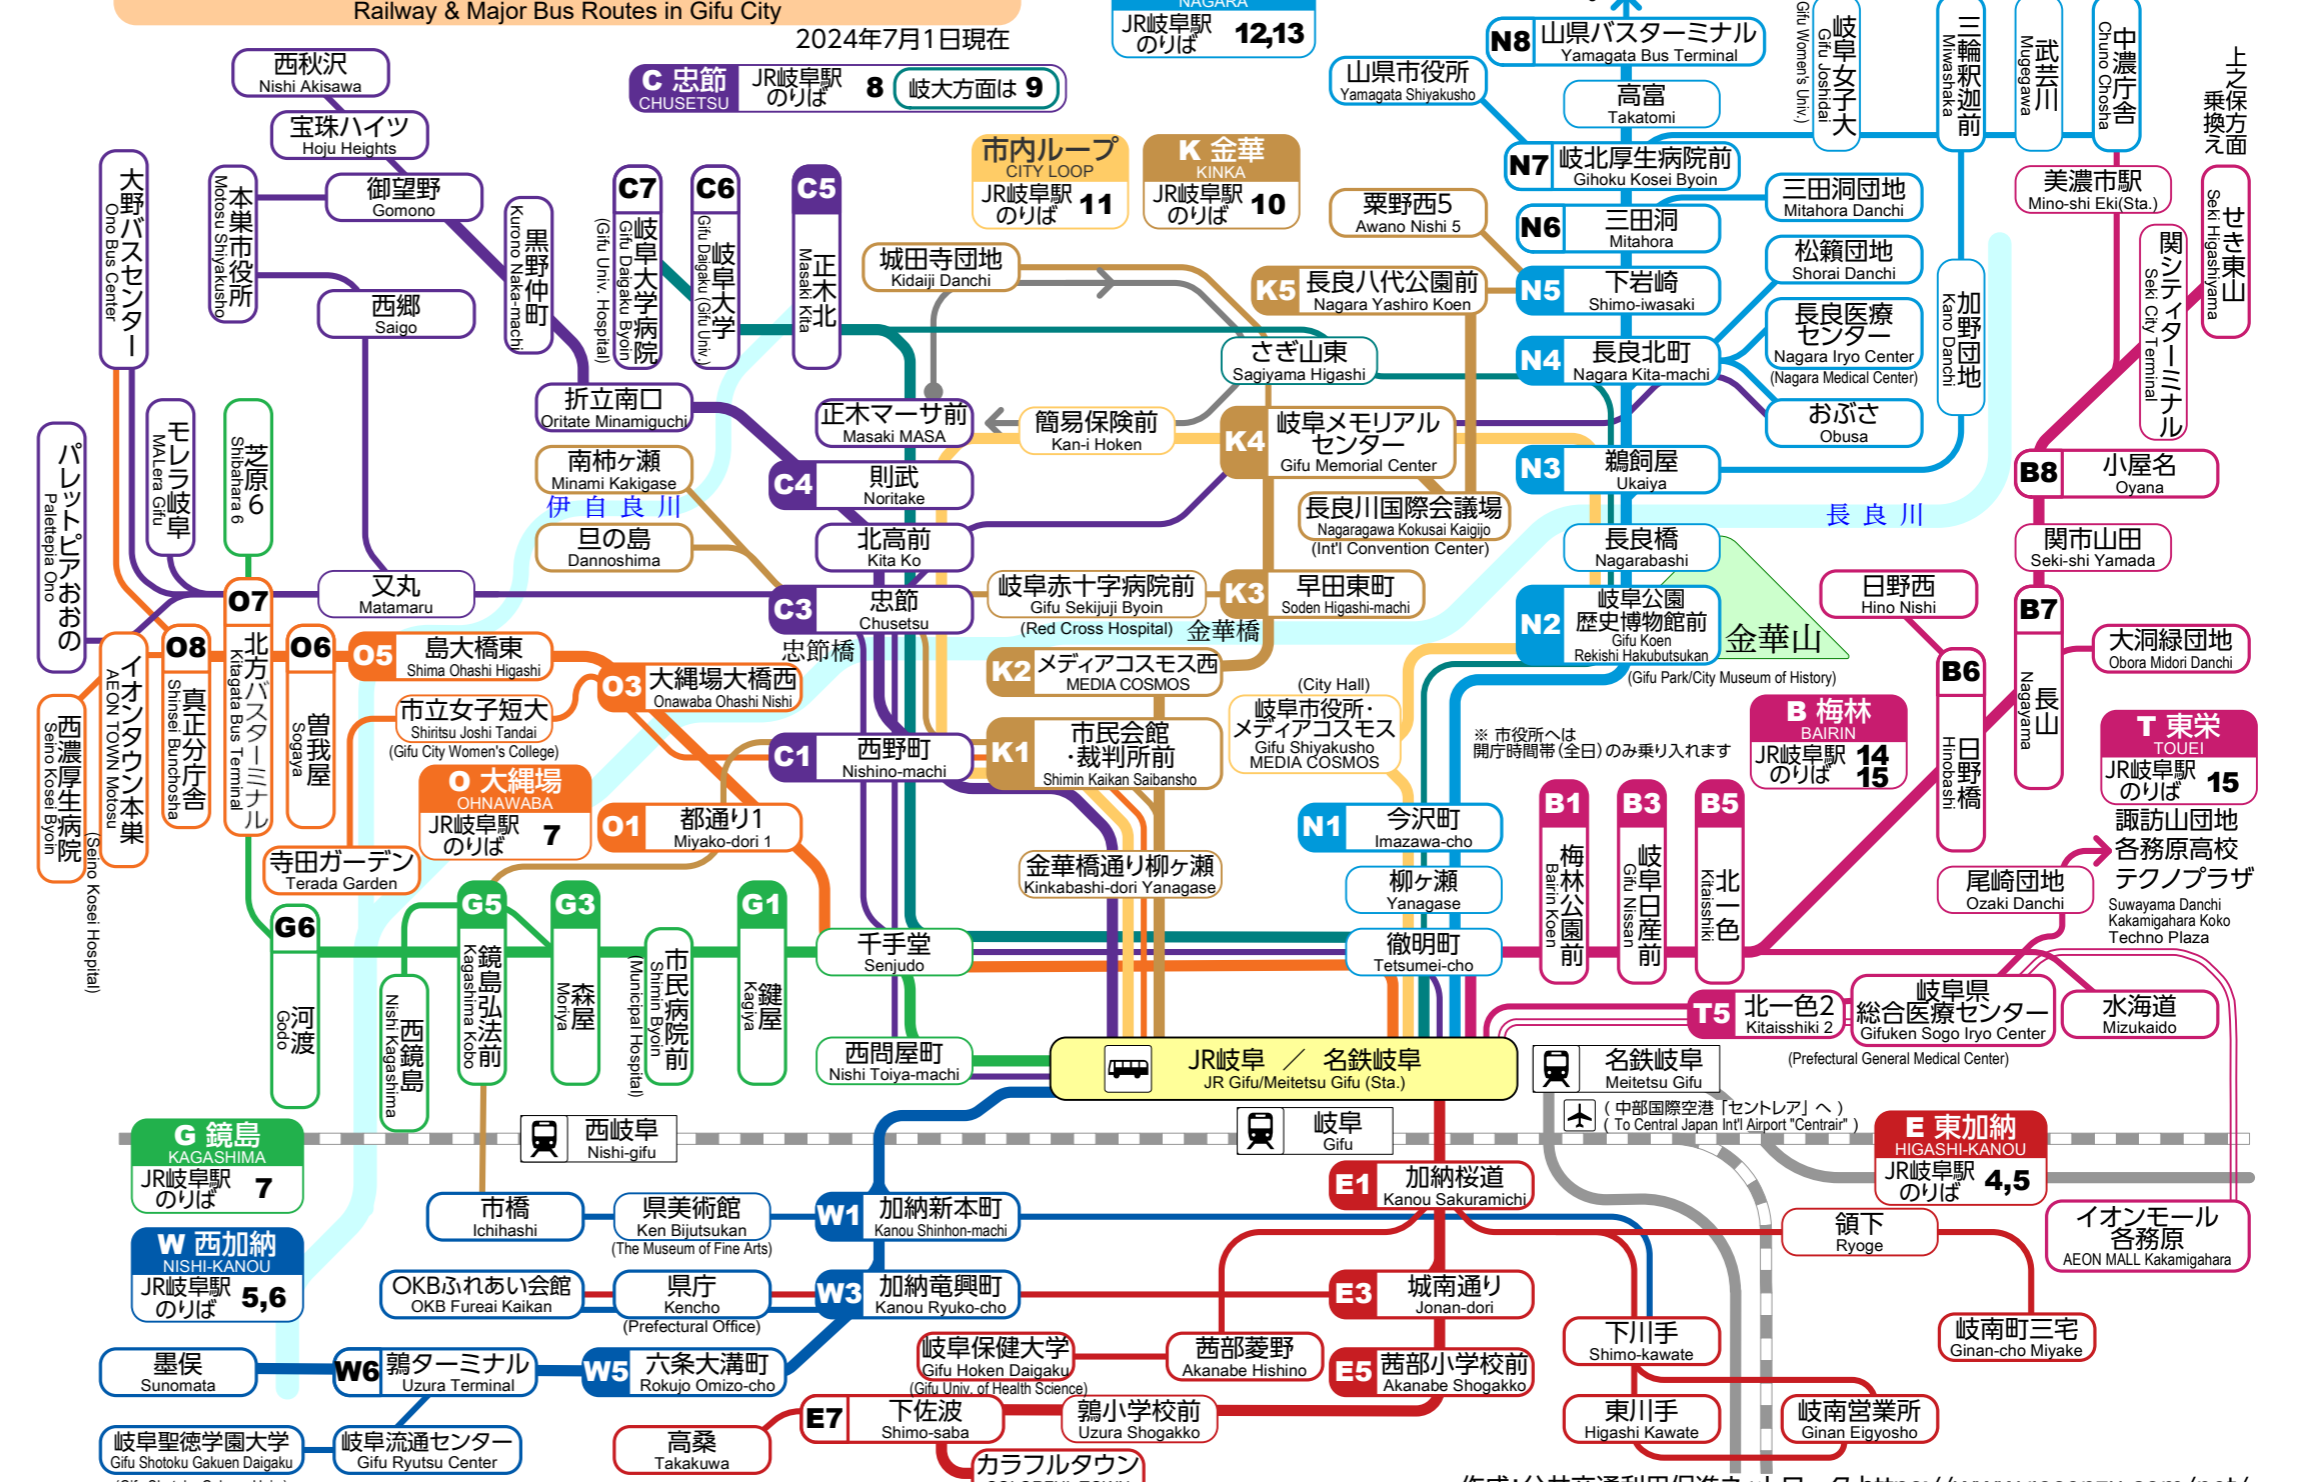

岐阜市内バス路線図

2024年7月1日版

- 岐阜バスでmanacaなど10種類の交通系ICカードが使えるようになりました。
- 自動運転バス GUFU HEART BUS が運行中。原則予約制。
- 岐阜市内230円均一区間が1日乗り放題の1230エリアバスが600円(大人・小人・障がい者とも)。スクラッチ式で事前購入可能。岐阜バスターミナル、岐阜バスJR岐阜案内所、各営業所で発売中。便利なアプリ版もあります。
- 230エリアバスとぎふ金華山ロープウェイの往復乗車券、岐阜城への入場券がセットになった「ぎふ登城きっぷ」発売中(大人1,650円/小人900円)

「先行番号」活用ガイド

岐阜バスでは、各系統を「英字+2ケタの数字」の先行番号で案内しています。

manacaなど10種類のICカードが使えます

- ・manacaで岐阜バス同士の90分以内に乗り継いだ場合、運賃を割引します。(一部対象外路線があります)
- ・ayuca定期券は、1枚でバスクード機能と定期券機能を使えます。
- ・大人普通通勤定期券で「エコ家族割」実施中。
- ・45分以内のバス(岐阜バス「ぎふこバス」を含む)を乗り継いだ場合、割引します。
- ・岐阜バス各営業所、ターミナル案内所、バス車内(普通カード無記名のみ)等で購入・積み増しができます。

路線バスの時刻・運賃を調べるには

岐阜バス 定期バス案内所
電話番号 058-266-8822
平日 7:30~19:30
土日祝 7:30~18:00

バス停のバーコードを携帯電話で読み取るだけ時刻と接近情報を見ることが出来ます

コードを読み取ってアクセスして下さい。

お出かけQRコード

岐阜市と周辺部のバス・鉄道概略路線図

岐阜市内バス系統一覧

2024年7月1日改正
※先行番号は、上記概略路線図、裏面「路線図」に対応しています。この方については左の説明をご覧ください。
※BTはバスターミナルの略です。

お出かけQRコード

以下のQRコードを読み取ると、現在地から公共交通機関を利用したGoogleマップの検索結果が表示されます!お出かけにご活用ください!

※QRコードは株式会社デンソーウェーブの登録商標です。