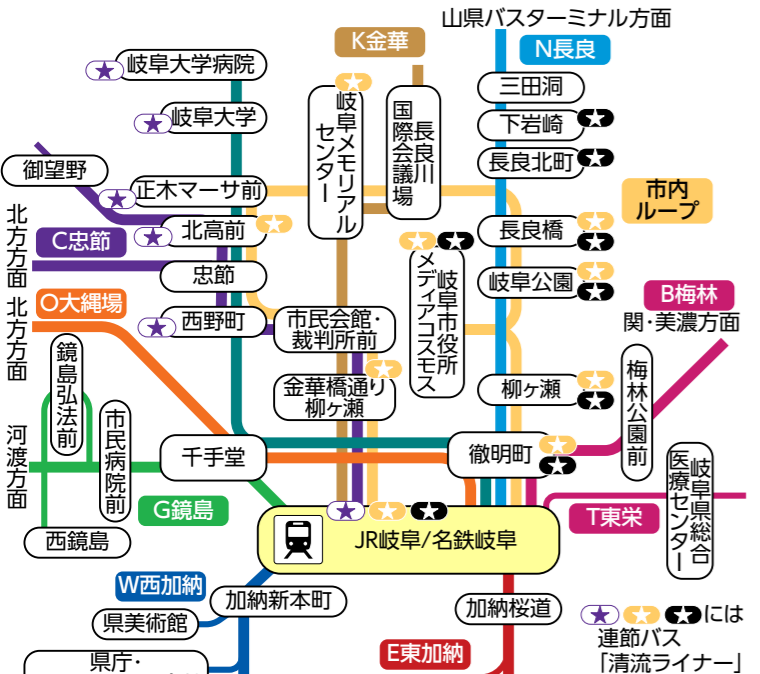

岐阜市内バス路線図

2024年7月1日版

- 岐阜バスでmanacaなど10種類の交通系ICカードが使えるようになりました。
- 自動運転バス GUFU HEART BUS が運行中。原則予約制。
- 岐阜市内230円均一区間が1日乗り放題の1230エリアバスが600円(大人・小人・障がい者とも)。スクラッチ式で事前購入可能。岐阜バスターミナル、岐阜バスJR岐阜案内所、各営業所で発売中。便利なアプリ版もあります。
- 230エリアバスとぎふ金華山ロープウェイの往復乗車券、岐阜城への入場券がセットになった「ぎふ登城きっぷ」発売中(大人1,650円/小人900円)

バス停のバーコードを携帯電話で読み取るだけ時刻と接近情報を見ることが出来ます

制作：公共交通利用促進ネットワーク
監修：岐阜乗合自動車株式会社(岐阜バス)

■岐阜市内バス路線図は、下記URLでもご覧いただけます。
<https://www.rosenzu.com/gifubus/>

主要目的地への行き方(JR岐阜駅・名鉄岐阜駅より)

目的地	乗車券	バス番号	目的地	乗車券	バス番号	目的地	乗車券	バス番号
岐阜公園	市バス	N32-N46	岐阜市役所	市バス	N47-N51	岐阜市役所	市バス	N47-N51
岐阜大学	市バス	N52-N56	岐阜市役所	市バス	N57-N61	岐阜市役所	市バス	N57-N61
岐阜女子大	市バス	N62-N66	岐阜市役所	市バス	N67-N71	岐阜市役所	市バス	N67-N71

「先行番号」活用ガイド

岐阜バスでは、各系統を「英字+2ケタの数字」の先行番号で案内しています。

manacaなど10種類のICカードが使えます

- ・manacaで岐阜バス同士の90分以内に乗り継いだ場合、運賃を割引します。(一部対象外路線があります)
- ・ayuca定期券は、1枚でバスクード機能と定期券機能を使えます。
- ・大人普通通勤定期券で「エコ家族割」実施中。
- ・45分以内のバス(岐阜バス「ぎふこバス」を含む)を乗り継いだ場合、割引します。
- ・岐阜バス各営業所、ターミナル案内所、バス車内(普通カード無記名のみ)等で購入・積み増しができます。

お出かけQRコード

以下のQRコードを読み取ると、現在地から公共交通機関を利用したGoogleマップの検索結果が表示されます!お出かけにご活用ください!

※QRコードは株式会社デンソーウェーブの登録商標です。