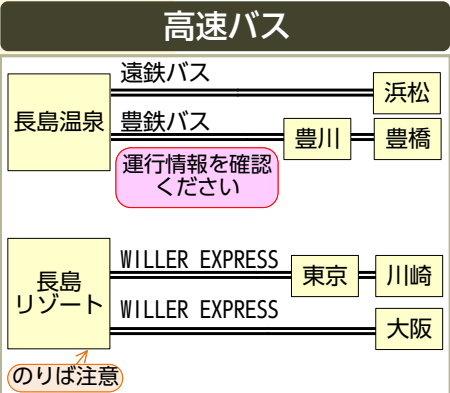

名鉄バス・三重交通
高速バス
名古屋～なばなの里～長島温泉
660 なばなの里を通りません
661 なばなの里を通ります

三重交通
高速バス
栄～長島温泉

「なばなの里」アクセス変更

なばなの里イルミネーション期間中
2024/10/19～2025/6/1は、

- ・近鉄長島駅前～なばなの里間を運行
- ・桑名駅前～なばなの里は運休
- ・名古屋～なばなの里～長島温泉は通常通り運行

53 系統の一部の便はアンパンマンミュージアムバス運行

長島温泉バス停